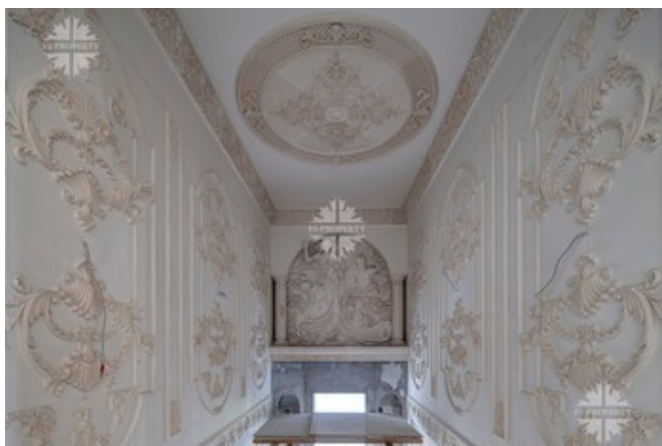

Поселок Монолит, Новая Рига

О поселке:

Московская область, городской округ Истра, деревня Воронино, Новорижское шоссе, 21 км от МКАД.

Коттеджный поселок «Монолит» – архитектурный ансамбль, спроектированный в неоклассическом стиле, центром которого является великолепный пруд с проточной водой и уютно размещенными вокруг беседками и скамейками для отдыха. Инфраструктура поселка обеспечивает возможность постоянного и комфортного проживания в загородном доме, имея на своей территории собственное футбольное поле, теннисные корты, различные игровые площадки и тренажерные залы, бассейн, детский развивающий центр, супермаркеты. Кроме того, здесь расположена Ломоносовская школа, считающаяся одной из лучших в Подмосковье.

К услугам жителей поселка расположенные в 5-10 минутах езды как частные, так и государственные школы, и детские сады, медицинские и торговые центры, спортивные клубы, отделения банков и рестораны на любой вкус.

Безопасность жителей обеспечивается круглосуточно. Территория поселка огорожена, по периметру установлена система видеонаблюдения. Въезд в поселок осуществляется через контрольно-пропускные пункты, оборудованные шлагбаумами.