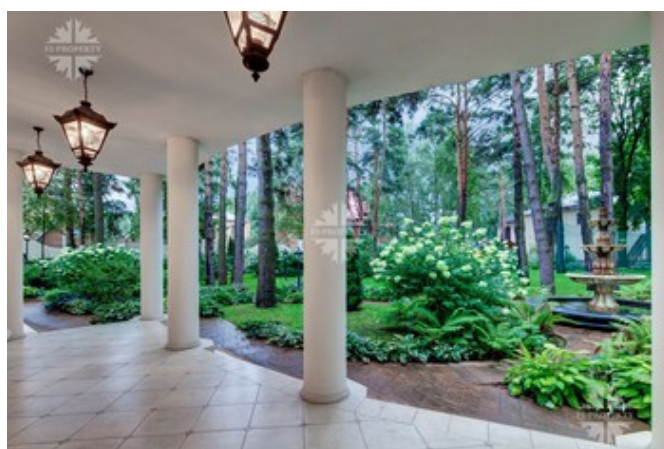

Дом в аренду в Жуковке

Информация об объекте

№ лота	21436
Тип сделки	Аренда
Направление	Рублево-Успенское
Стоимость	1 200 000 руб. в месяц
Удаленность от МКАД	9 км
Населённый пункт	Жуковка деревня
Общая площадь дома	1200 м²
Площадь участка	36 сот.
Таунхаус	Нет

Описание

Предлагается в аренду дом, полностью готовый к проживанию. Дизайн и интерьер дома выдержаны в классическом стиле. На придомовом участке выполнен ландшафтный дизайн, размещена беседка, детская площадка, барбекю. По периметру участка установлена система видеонаблюдения, организована охрана.

- **Площадь дома 1 200 м2**
- **Площадь участка 36 соток**
- **Доп.строения: дом для персонала, дом для охраны, гараж**
- **Крытая стоянка на 2 автомобиля**

Планировочное решение основного дома:

Цоколь: технические помещения, кладовая, постирочная, гардеробная.

Первый этаж: прихожая, гардеробная, кабинет с санузлом, гостевой санузел, кухня, столовая с выходом на патио, гостиная с камином и вторым светом, игровая, комната свободного назначения, котельная, spa-зона (бассейн, сауна,

Фото