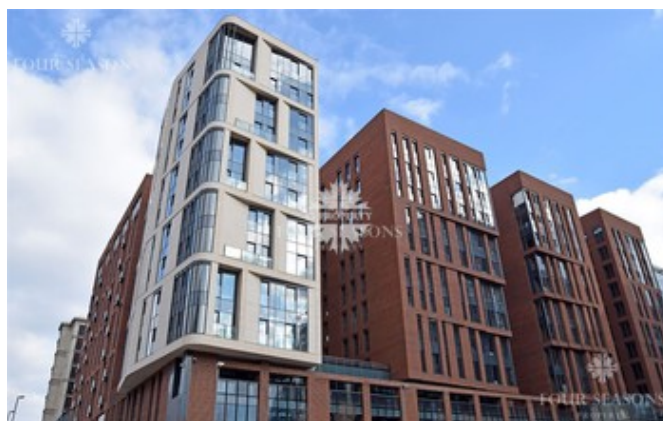

## Информация об объекте

№ лота	11087
Тип сделки	Продажа
Район	Хамовники
Метро	Фрунзенская
Стоимость	140 000 000 руб.
Стоимость за кв.м	721 649 руб. за м <sup>2</sup>
Адрес	Усачева ул. вл. 11 улица
Жилой комплекс	Садовые Кварталы
Общая площадь	194 м <sup>2</sup>
Количество комнат	5
Этаж	5
Этажность	13
Отделка	Нет
Паркинг	Да
Пентхаус	Нет
Количество машиномест	2
Год постройки	2017
Кол-во квартир в комплексе	15
Корпус	3 квартал. Корпус 3.4. Вторая очередь строительства
Лифт	Нет

## Описание

Предлагается Вашему вниманию 5-комнатная квартира в малоквартирном корпусе нового элитного жилого комплекса Садовые Кварталы. Окна квартиры выходят на 3 стороны: витражные окна "в пол" гостиной-столовой и кабинета - на центральную зону с прудом, трех спален - во внутренний двор и на Москву-Сити. Планировка позволяет организовать 5 комнат: гостевую зону с гостиной-столовой и кабинетом (или гостевой спальней) приватную зону с тремя спальнями, в каждой из которых есть выход на лоджию площадью 11 кв.м. гардеробную 4 санузла Элитный жилой микрорайон строится в самом центре Хамовников, рядом с живописным парком Усадьба Трубецких в Хамовниках и сквером Девичьего поля, Новодевичьим монастырем, набережными. Площадь ЖК Садовые Кварталы 11,1

## Усачева ул. вл. 11 улица

гектаров, на которых разместятся 4 жилых квартала с развитой инфраструктурой: школой, детскими садами, деловым центром, кафе и ресторанами, большим велнесс-центром, великолепной зеленой зоной. Пешеходные и транспортные потоки будут разделены по уровням, вся транспортная инфраструктура микрорайона разместится под землей. В центральной части микрорайона расположится большая зеленая зона с озером, что создаст благоприятную экологическую атмосферу. Входная группа корпуса, расположенная со стороны двора, представляет собой просторное двухуровневое лобби со вторым светом. Интерьер выполнен из изысканных отделочных материалов в стиле, соответствующем архитектуре здания. В доме организована круглосуточная работа консьерж-службы.