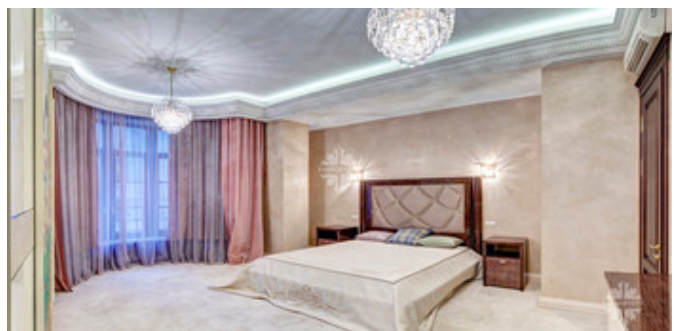

Ермолаевский пер. д. 15/44