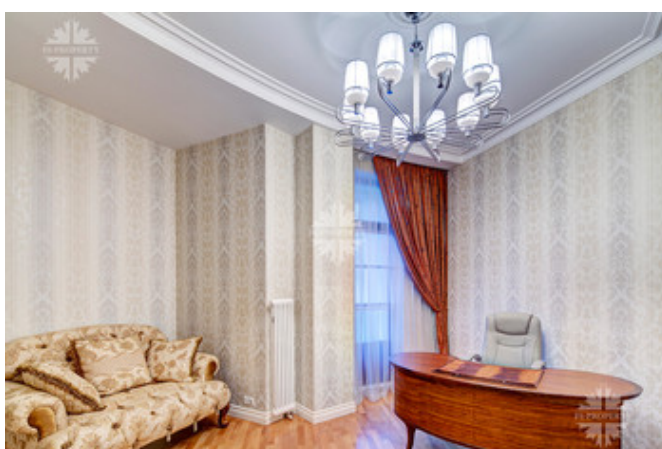

Описание

Роскошная четырехкомнатная квартира с видом на пруд в доме Патриарх, самом известном доме на Патриарших Прудах. Дизайн и интерьер квартиры выдержаны в современном классическом стиле. Планировкой предусмотрены: холл – прихожая с камином и гардеробной, гостиная-кухня-столовая, мастер-спальня с санузлом и гардеробной, кабинет с санузлом (возможно оборудовать спальню), детская комната с санузлом. Окна выходят на две стороны. Машино-место в подземном паркинге включено в стоимость.

Фото

Ермолаевский пер. д. 15/44

Элитный жилой комплекс категории DE LUXE на 28 квартир. Классический стиль фасада здания отражает стилистику внутренней отделки здания. Главный вестибюль оформлял знаменитый французский дизайнер Жак Гарсия. Мозаичные мраморные полы, колонны, потолки с изысканной лепниной, изумительные люстры и ковры подчеркивают респектабельность и элитность жилья.

Для владельцев квартир в доме оборудованы: финская сауна, турецкая баня, тренажерный зал, бассейн с подогреваемым мраморным полом, кафе — бар. Многоуровневая система безопасности, современная инженерия, подземный паркинг являются неотъемлемыми элементами современного комфортного жилья.