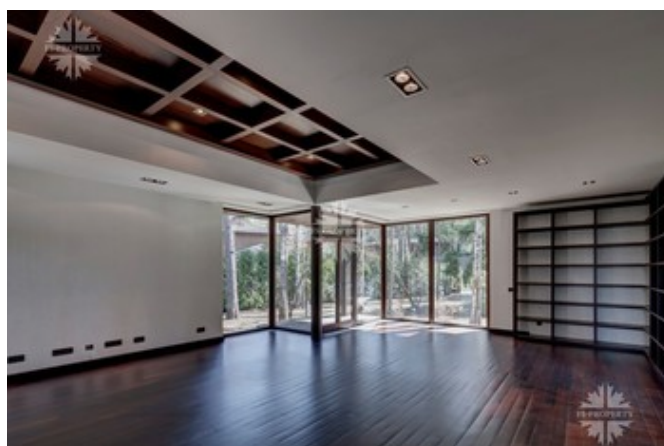

КП Лесной ручей 3. Продажа дома

джакузи-зона), сауна, хамам, джакузи, зона отдыха.

Первый этаж: прихожая, кухня, столовая, гостиная с камином, вторая гостиная с каминной зоной, санузел, кабинет, 2 гостевые спальни с балконами и выходом на улицу и ванной комнатой.

Второй этаж: 2 мастер-спальни с санузлами и гардеробными, 2 детские спальни с санузлом.

О поселке:

Московская область, Одинцовский район, деревня Бородки, поселок Грибово, КП Лесной ручей-3, Минское шоссе, 12 км от МКАД.

Окруженный лесным массивом и расположенный в комфортной доступности от Москвы, престижный коттеджный поселок "Лесной ручей-3" - идеальное место для постоянного проживания в загородном доме. Все коттеджи в поселке оборудованы современными коммуникационными системами.

Благоустроенная территория поселка находится под круглосуточной охраной, по периметру огорожена звукоотражающим забором. В поселке организованы прогулочные зоны и зоны отдыха.

В ближайшей доступности находятся супермаркеты и торговые центры, медицинские учреждения, рестораны. А также спортивный комплекс с теннисным кортом, футбольным полем, тренажерным залом и фитнес-клубом.