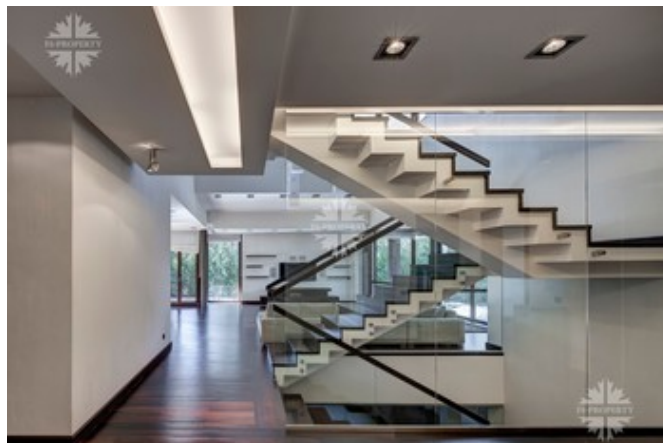

КП Лесной ручей 3. Продажа дома

джакузи-зона), сауна, хамам, джакузи, зона отдыха.

Первый этаж: прихожая, кухня, столовая, гостиная с камином, вторая гостиная с каминной зоной, санузел, кабинет, 2 гостевые спальни с балконами и выходом на улицу и ванной комнатой.

Второй этаж: 2 мастер-спальни с санузлами и гардеробными, 2 детские спальни с санузлом.

О поселке:

Московская область, Одинцовский район, деревня Бородки, поселок Грибово, КП Лесной ручей-3, Минское шоссе, 12 км от МКАД.

Окруженный лесным массивом и расположенный в комфортной доступности от Москвы, престижный коттеджный поселок "Лесной ручей-3" - идеальное место для постоянного проживания в загородном доме. Все коттеджи в поселке оборудованы современными коммуникационными системами.

Благоустроенная территория поселка находится под круглосуточной охраной, по периметру огорожена звукоотражающим забором. В поселке организованы прогулочные зоны и зоны отдыха.

В ближайшей доступности находятся супермаркеты и торговые центры, медицинские учреждения, рестораны. А также спортивный комплекс с теннисным кортом, футбольным полем, тренажерным залом и фитнес-клубом.