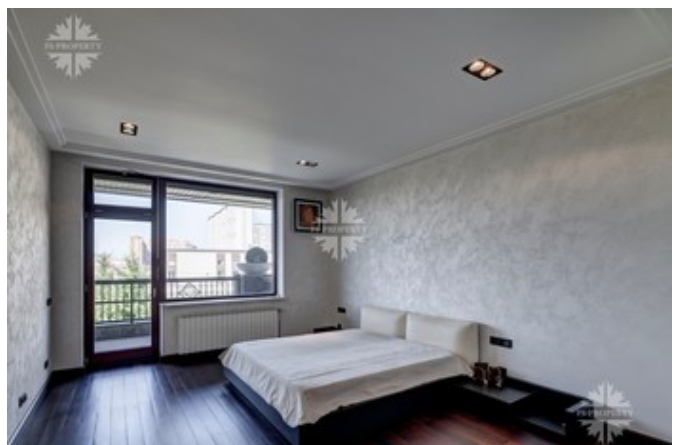

КП Лесной ручей 3. Продажа дома