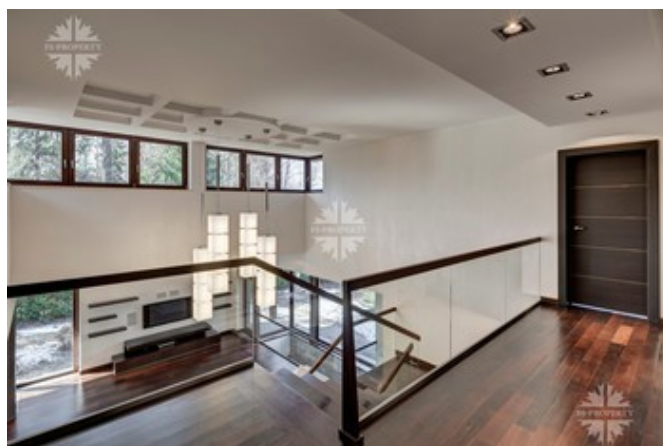

КП Лесной ручей 3. Продажа дома

Информация об объекте

№ лота	22153
Тип сделки	Продажа
Направление	Минское
Стоимость	95 000 000 руб.
Удаленность от МКАД	12 км
Населённый пункт	Одинцовский район
Коттеджный посёлок	Лесной ручей-3
Общая площадь дома	860 м²
Площадь участка	25 сот.
Таунхаус	Нет

Описание

Предлагаем Вашему вниманию дом в коттеджном поселке Лесной ручей - 3, на территории поселка Грибово. Дом очень просторный и светлый за счет больших панорамных окон, высоких потолков и второго света. Дорогая отделка в современном стиле с элементами хай-тек, мебель и аксессуары ведущих европейских производителей. Дом оснащен системой "Умный дом", имеет красивую подсветку. На просторном участке выполнен ландшафтный дизайн.

- **Площадь дома 860 м²**
- **Площадь участка 25 соток**
- **Гараж на 3 машины**
- **Беседка - барбекю 30 м²**
- **Резервный генератор**

Планировкой предусмотрены:

Цокольный этаж: игровой зал, техническая зона, котельная, 3 комнаты, постирочная, SPA зона с бассейном (противоток, гейзер и

Фото