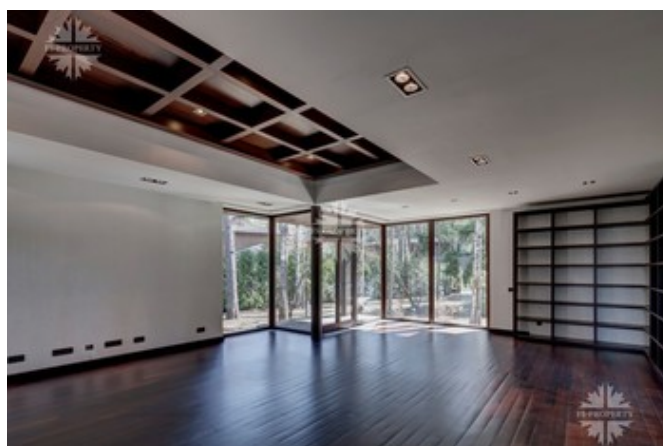

КП Лесной ручей 3. Продажа дома

джакузи-зона), сауна, хамам, джакузи, зона отдыха.

Первый этаж: прихожая, кухня, столовая, гостиная с камином, вторая гостиная с каминной зоной, санузел, кабинет, 2 гостевые спальни с балконами и выходом на улицу и ванной комнатой.

Второй этаж: 2 мастер-спальни с санузлами и гардеробными, 2 детские спальни с санузлом.

О поселке:

Московская область, Одинцовский район, деревня Бородки, поселок Грибово, КП Лесной ручей-3, Минское шоссе, 12 км от МКАД.

Окруженный лесным массивом и расположенный в комфортной доступности от Москвы, престижный коттеджный поселок "Лесной ручей-3" - идеальное место для постоянного проживания в загородном доме. Все коттеджи в поселке оборудованы современными коммуникационными системами.

Благоустроенная территория поселка находится под круглосуточной охраной, по периметру огорожена звукоотражающим забором. В поселке организованы прогулочные зоны и зоны отдыха.

В ближайшей доступности находятся супермаркеты и торговые центры, медицинские учреждения, рестораны. А также спортивный комплекс с теннисным кортом, футбольным полем, тренажерным залом и фитнес-клубом.