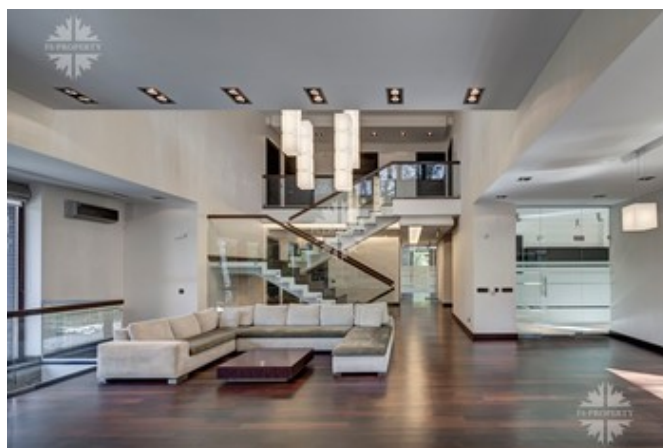

КП Лесной ручей 3. Продажа дома

Информация об объекте

№ лота	22153
Тип сделки	Продажа
Направление	Минское
Стоимость	95 000 000 руб.
Удаленность от МКАД	12 км
Населённый пункт	Одинцовский район
Коттеджный посёлок	Лесной ручей-3
Общая площадь дома	860 м²
Площадь участка	25 сот.
Таунхаус	Нет

Описание

Предлагаем Вашему вниманию дом в коттеджном поселке Лесной ручей - 3, на территории поселка Грибово. Дом очень просторный и светлый за счет больших панорамных окон, высоких потолков и второго света. Дорогая отделка в современном стиле с элементами хай-тек, мебель и аксессуары ведущих европейских производителей. Дом оснащен системой "Умный дом", имеет красивую подсветку. На просторном участке выполнен ландшафтный дизайн.

- **Площадь дома 860 м²**
- **Площадь участка 25 соток**
- **Гараж на 3 машины**
- **Беседка - барбекю 30 м²**
- **Резервный генератор**

Планировкой предусмотрены:

Цокольный этаж: игровой зал, техническая зона, котельная, 3 комнаты, постирочная, SPA зона с бассейном (противоток, гейзер и

Фото