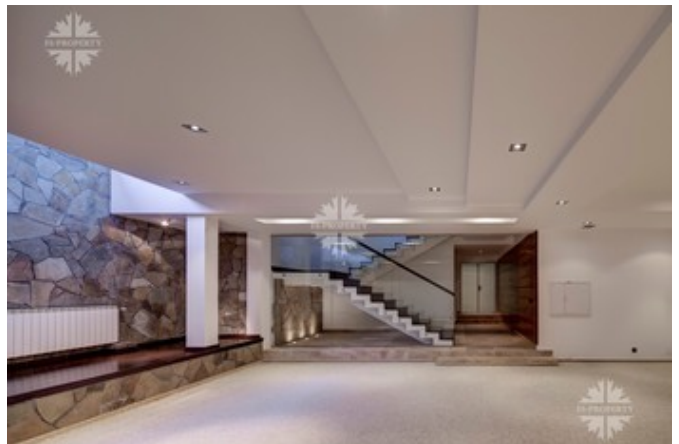

КП Лесной ручей 3. Продажа дома