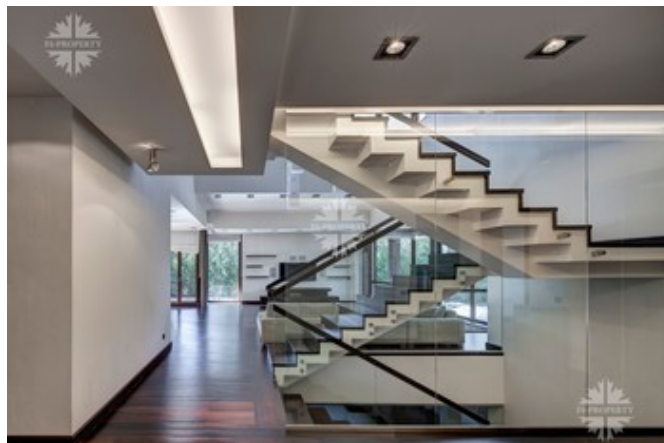

КП Лесной ручей 3. Продажа дома

джакузи-зона), сауна, хамам, джакузи, зона отдыха.

Первый этаж: прихожая, кухня, столовая, гостиная с камином, вторая гостиная с каминной зоной, санузел, кабинет, 2 гостевые спальни с балконами и выходом на улицу и ванной комнатой.

Второй этаж: 2 мастер-спальни с санузлами и гардеробными, 2 детские спальни с санузлом.

О поселке:

Московская область, Одинцовский район, деревня Бородки, поселок Грибово, КП Лесной ручей-3, Минское шоссе, 12 км от МКАД.

Окруженный лесным массивом и расположенный в комфортной доступности от Москвы, престижный коттеджный поселок "Лесной ручей-3" - идеальное место для постоянного проживания в загородном доме. Все коттеджи в поселке оборудованы современными коммуникационными системами.

Благоустроенная территория поселка находится под круглосуточной охраной, по периметру огорожена звукоотражающим забором. В поселке организованы прогулочные зоны и зоны отдыха.

В ближайшей доступности находятся супермаркеты и торговые центры, медицинские учреждения, рестораны. А также спортивный комплекс с теннисным кортом, футбольным полем, тренажерным залом и фитнес-клубом.