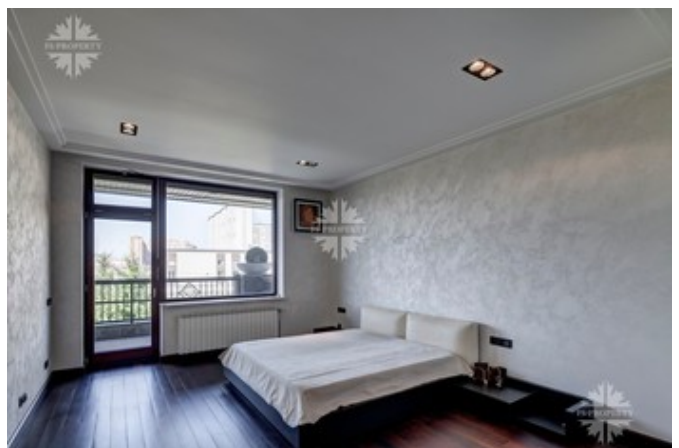

КП Лесной ручей 3. Продажа дома