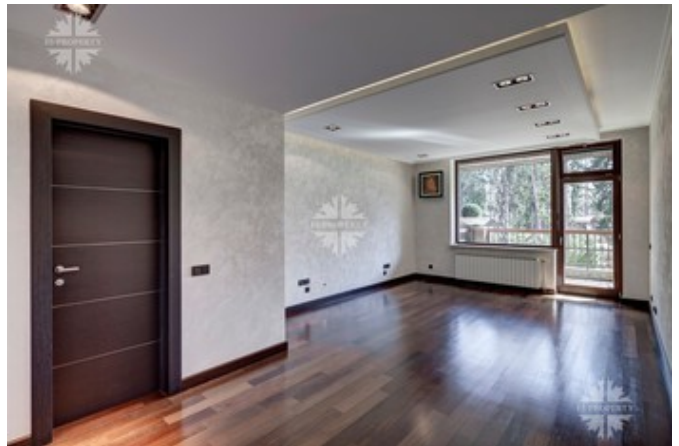

КП Лесной ручей 3. Продажа дома