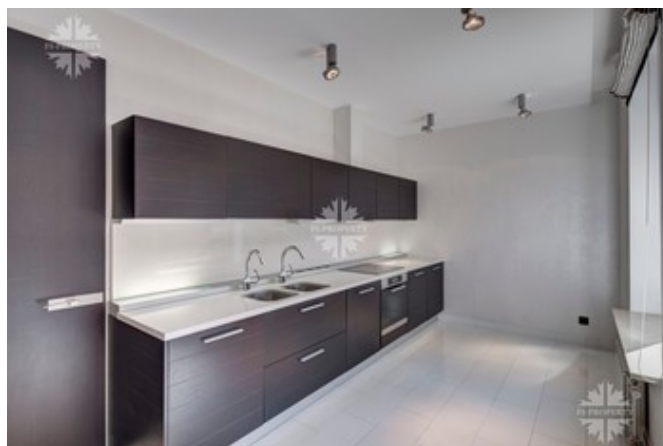

КП Лесной ручей 3. Продажа дома

джакузи-зона), сауна, хамам, джакузи, зона отдыха.

Первый этаж: прихожая, кухня, столовая, гостиная с камином, вторая гостиная с каминной зоной, санузел, кабинет, 2 гостевые спальни с балконами и выходом на улицу и ванной комнатой.

Второй этаж: 2 мастер-спальни с санузлами и гардеробными, 2 детские спальни с санузлом.

О поселке:

Московская область, Одинцовский район, деревня Бородки, поселок Грибово, КП Лесной ручей-3, Минское шоссе, 12 км от МКАД.

Окруженный лесным массивом и расположенный в комфортной доступности от Москвы, престижный коттеджный поселок "Лесной ручей-3" - идеальное место для постоянного проживания в загородном доме. Все коттеджи в поселке оборудованы современными коммуникационными системами.

Благоустроенная территория поселка находится под круглосуточной охраной, по периметру огорожена звукоотражающим забором. В поселке организованы прогулочные зоны и зоны отдыха.

В ближайшей доступности находятся супермаркеты и торговые центры, медицинские учреждения, рестораны. А также спортивный комплекс с теннисным кортом, футбольным полем, тренажерным залом и фитнес-клубом.