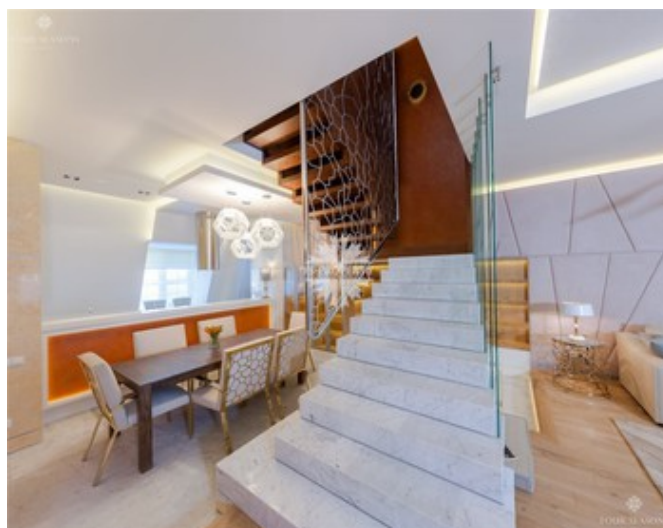

Минское шоссе, 10 км от МКАД улица,

роскошный ресторан и кафе, физкультурно-оздоровительный комплекс и клиника SPA, магазины, детские игровые и спортивные площадки, пляж. Великолепный пейзаж и парки с ландшафтным дизайном гармонично дополняют облик поселка.