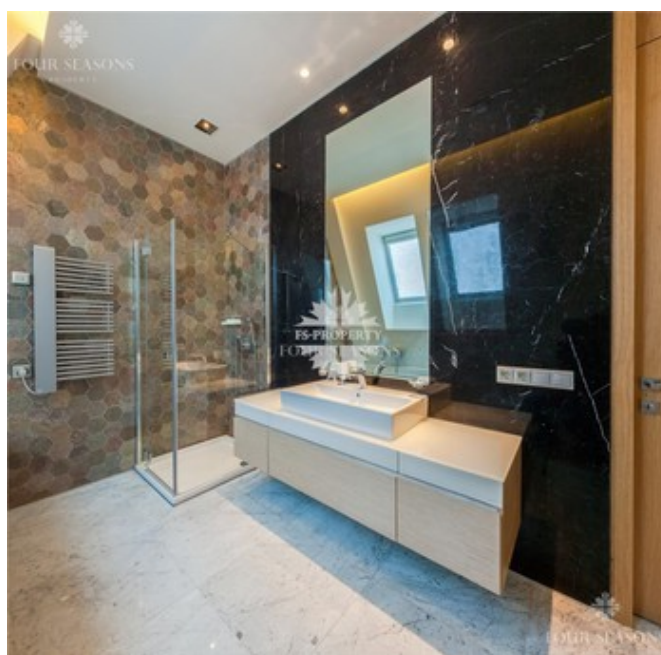

Минское шоссе, 10 км от МКАД улица