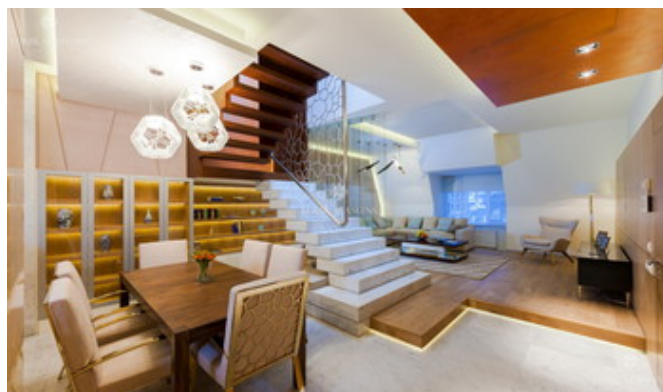

Квартира в элитном поселке Довиль

Информация об объекте

№ лота	21065
Тип сделки	Продажа
Район	Запад
Стоимость	62 000 000 руб.
Стоимость за кв.м	351 554 руб. за м ²
Адрес	Минское шоссе, 10 км от МКАД
Общая площадь	176.36 м ²
Количество комнат	5
Этаж	3-4
Отделка	Да
Паркинг	Нет
Летние помещения	Нет
Пентхаус	Нет

Фото

Описание

Предлагается к продаже квартира в малоквартирном доме. Два уровня. Выполнена отделка в современном стиле. Окна выходят на запад – на главную площадь и на восток – во внутренний двор.

- **Общая площадь 176.36 м²**
- **4 спальни**