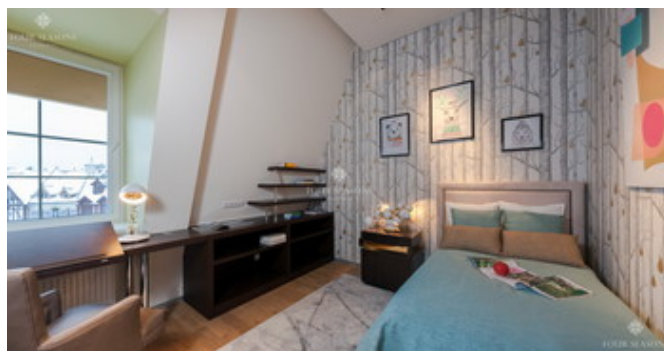

Квартира в элитном поселке Довиль