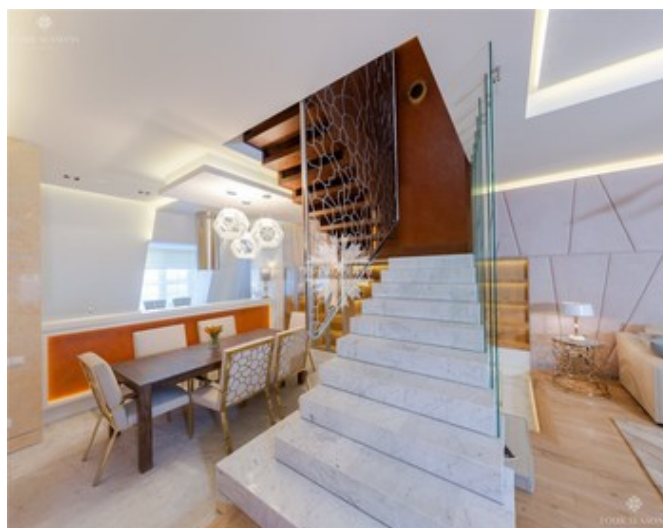

Минское шоссе, 10 км от МКАД улица

роскошный ресторан и кафе, физкультурно-оздоровительный комплекс и клиника SPA, магазины, детские игровые и спортивные площадки, пляж. Великолепный пейзаж и парки с ландшафтным дизайном гармонично дополняют облик поселка.