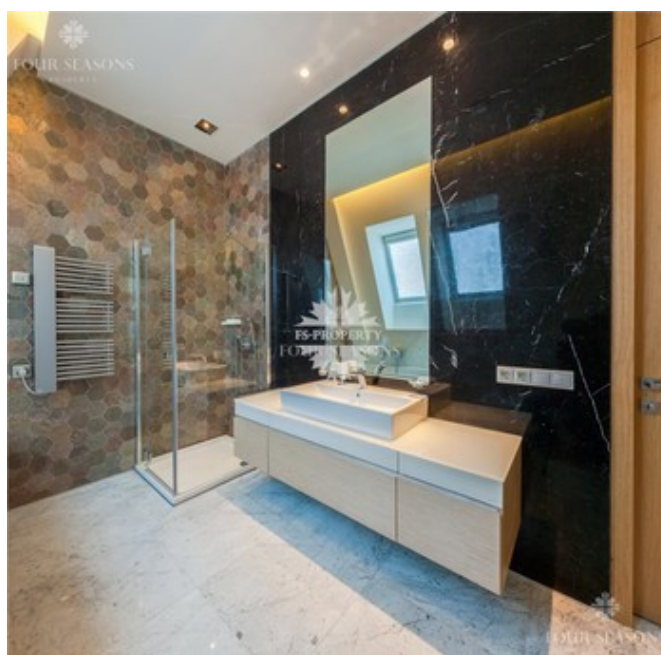

Минское шоссе, 10 км от МКАД улица,