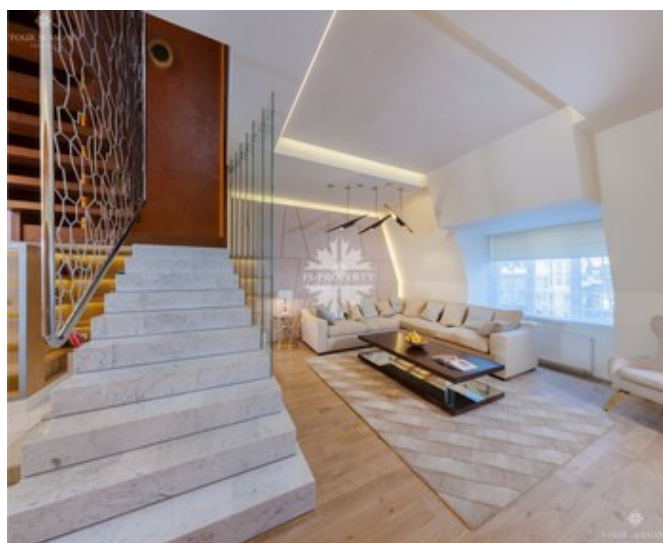

Минское шоссе, 10 км от МКАД улица

роскошный ресторан и кафе, физкультурно-оздоровительный комплекс и клиника SPA, магазины, детские игровые и спортивные площадки, пляж. Великолепный пейзаж и парки с ландшафтным дизайном гармонично дополняют облик поселка.