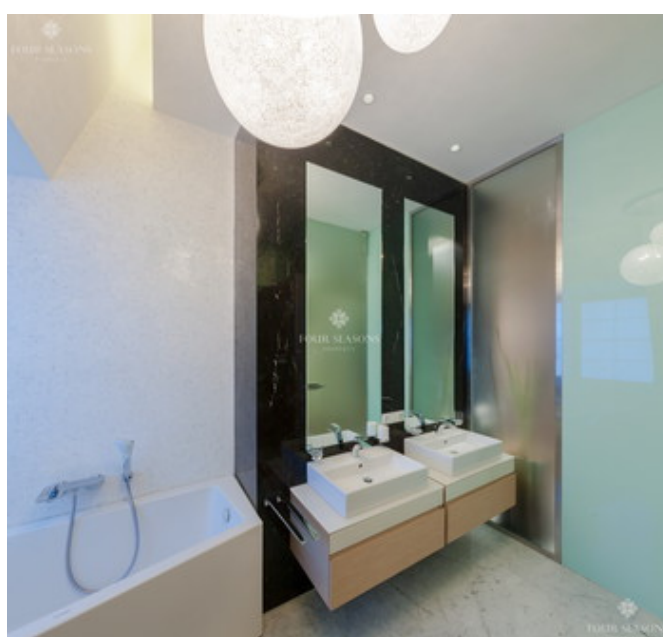

Квартира в элитном поселке Довиль