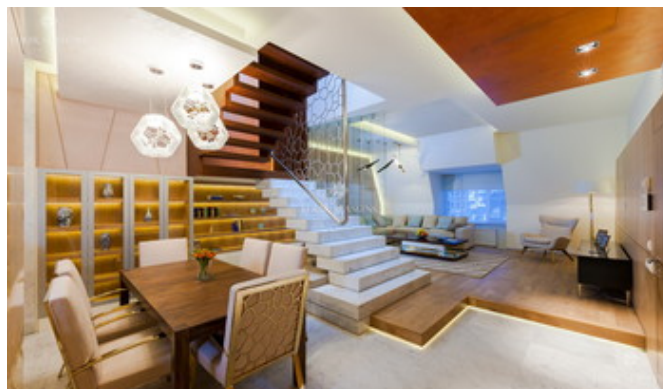

Квартира в элитном поселке Довиль

Информация об объекте

№ лота	21065
Тип сделки	Продажа
Район	Запад
Стоимость	62 000 000 руб.
Стоимость за кв.м	351 554 руб. за кв.м.
Адрес	Минское шоссе, 10 км от МКАД
Общая площадь	176.36 м ²
Количество комнат	5
Этаж	3-4
Отделка	Да
Паркинг	Нет
Летние помещения	Нет
Пентхаус	Нет

Фото

Описание

Предлагается к продаже квартира в малоквартирном доме. Два уровня. Выполнена отделка в современном стиле. Окна выходят на запад – на главную площадь и на восток – во внутренний двор.

- **Общая площадь 176.36 м2**
- **4 спальни**