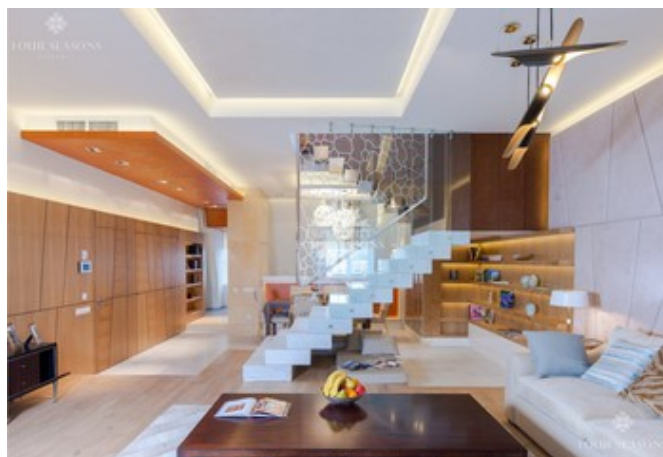

Минское шоссе, 10 км от МКАД улица,

роскошный ресторан и кафе, физкультурно-оздоровительный комплекс и клиника SPA, магазины, детские игровые и спортивные площадки, пляж. Великолепный пейзаж и парки с ландшафтным дизайном гармонично дополняют облик поселка.