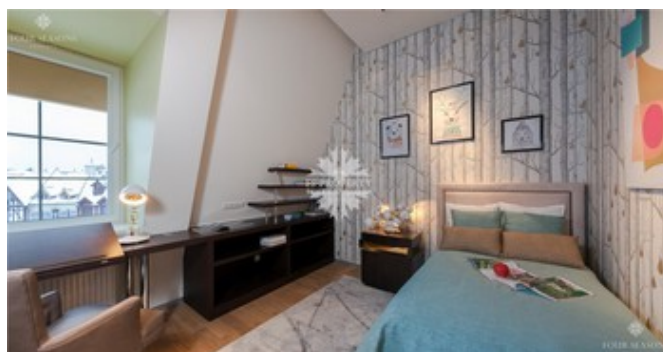

Минское шоссе, 10 км от МКАД улица