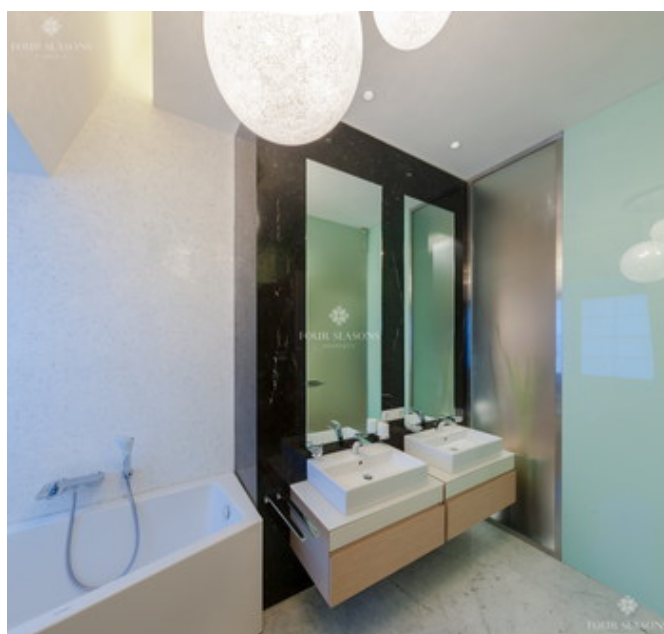

Квартира в элитном поселке Довиль