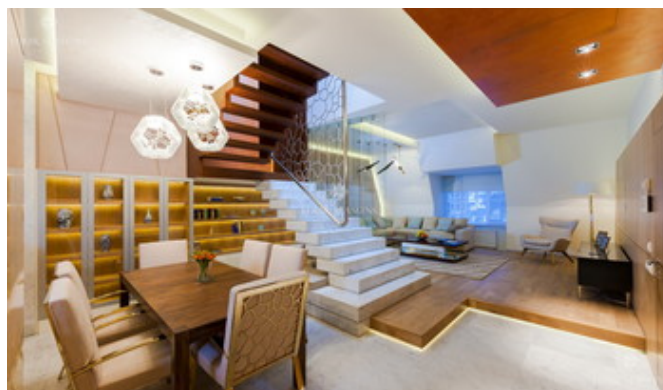

Квартира в элитном поселке Довиль

Информация об объекте

№ лота	21065
Тип сделки	Продажа
Район	Запад
Стоимость	62 000 000 руб.
Стоимость за кв.м	351 554 руб. за м ²
Адрес	Минское шоссе, 10 км от МКАД
Общая площадь	176.36 м ²
Количество комнат	5
Этаж	3-4
Отделка	Да
Паркинг	Нет
Летние помещения	Нет
Пентхаус	Нет

Фото

Описание

Предлагается к продаже квартира в малоквартирном доме. Два уровня. Выполнена отделка в современном стиле. Окна выходят на запад – на главную площадь и на восток – во внутренний двор.

- **Общая площадь 176.36 м²**
- **4 спальни**