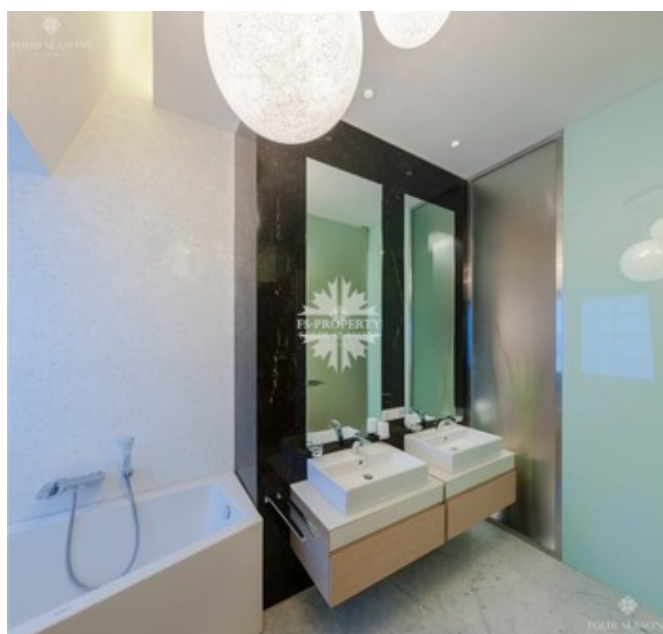

Минское шоссе, 10 км от МКАД улица