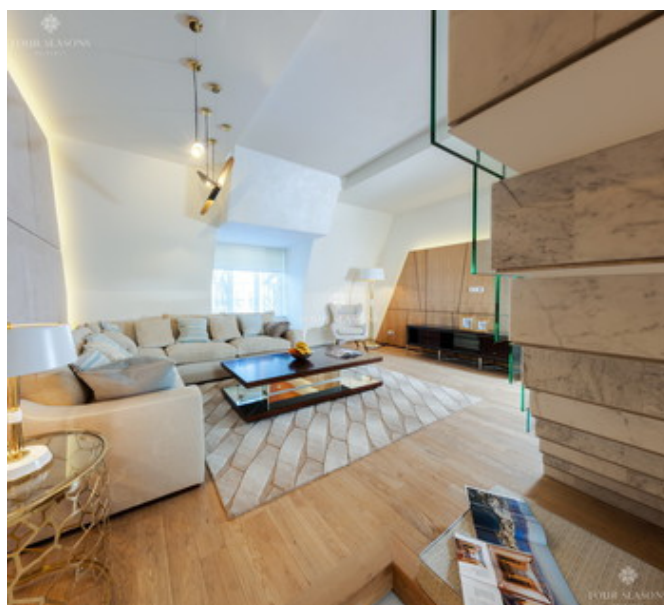

Квартира в элитном поселке Довиль