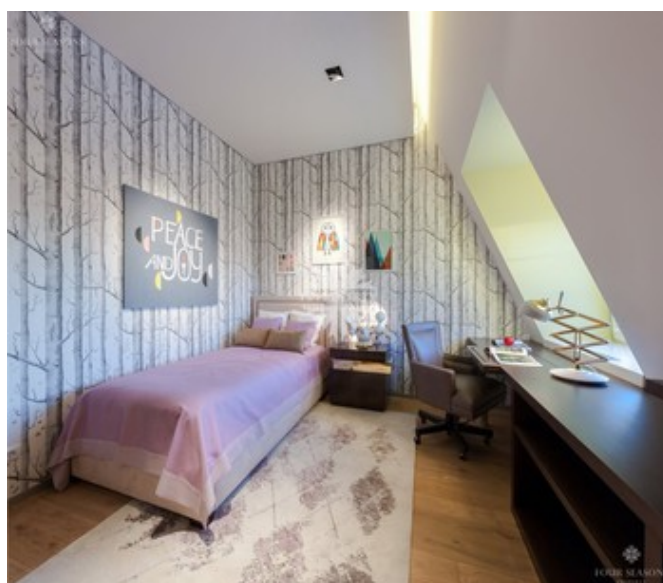

Минское шоссе, 10 км от МКАД улица,