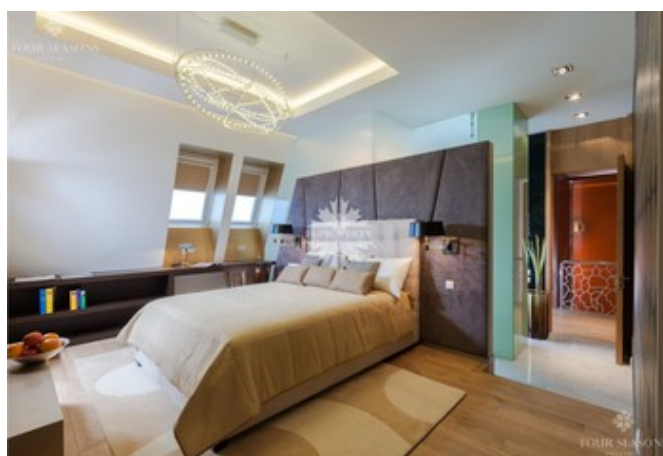

Минское шоссе, 10 км от МКАД улица