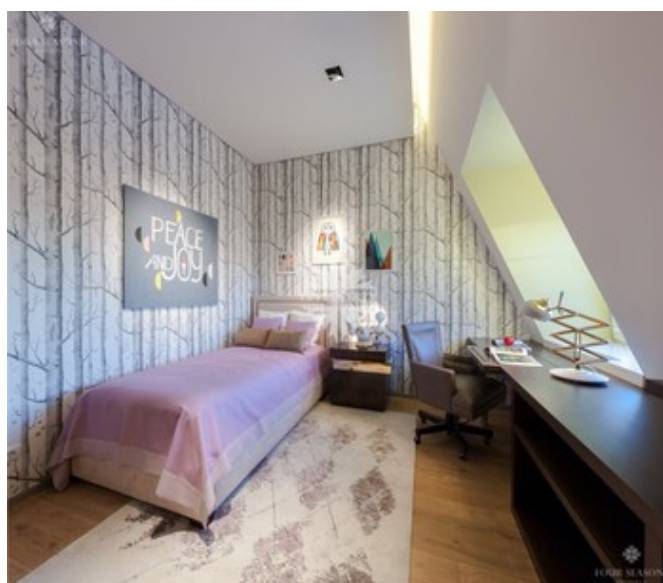

Минское шоссе, 10 км от МКАД улица