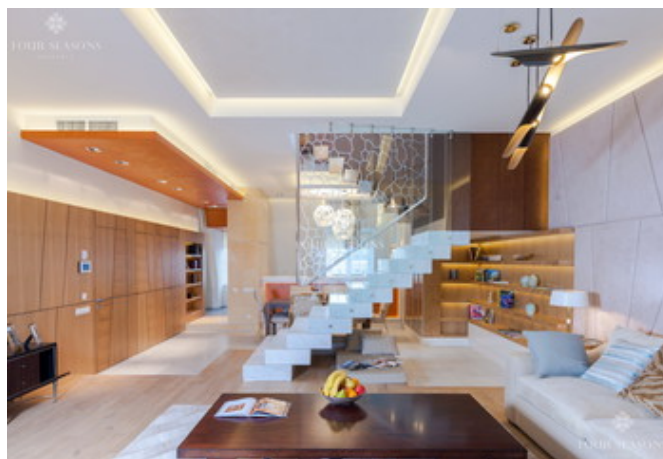

Квартира в элитном поселке Довиль

Довиль – элитный коттеджный поселок, расположенный всего в 10 км от МКАД по Минскому направлению. Новая скоростная трасса в объезд Одинцово предоставляет быстрый альтернативный маршрут. Также можно комфортно подъехать к поселку по Можайскому, Рублево-Успенскому и Киевскому шоссе. Общая площадь поселка 64 Га, из которых 16 гектар занимает великолепное озеро. Поселок полностью построен и в значительной степени заселен. Жилые дома спроектированы по эскизам французских архитекторов при использовании архивных материалов конца XIX - начала XX века. Нарядный нормандский стиль органично вписался в романтический русский пейзаж.

По водоему можно кататься на лодках и катерах, заниматься рыбалкой. А для самых маленьких жителей и гостей поселка предусмотрена отдельная бухта с детскими кораблями.

На территории поселка расположены роскошный ресторан и кафе, физкультурно-оздоровительный комплекс и клиника SPA, магазины, детские игровые и спортивные площадки, пляж. Великолепный пейзаж и парки с ландшафтным дизайном гармонично дополняют облик поселка.