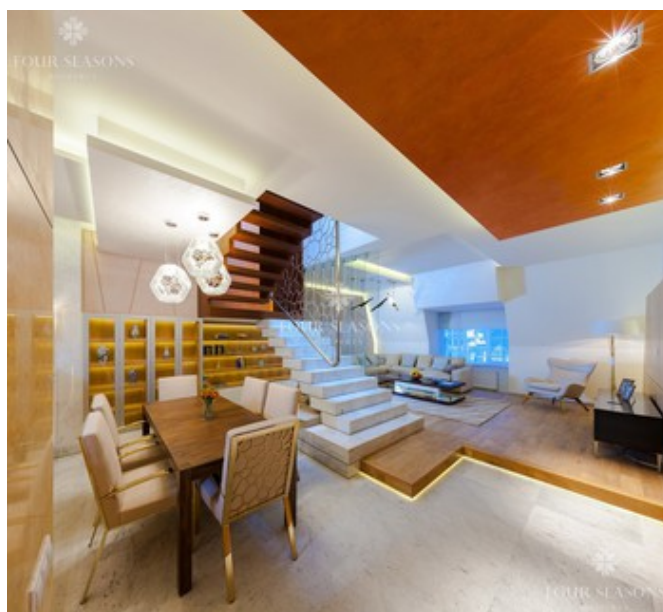

Квартира в элитном поселке Довиль

Информация об объекте

№ лота	21065
Тип сделки	Продажа
Район	Запад
Стоимость	62 000 000 руб.
Стоимость за кв.м	351 554 руб. за м ²
Адрес	Минское шоссе, 10 км от МКАД
Общая площадь	176.36 м ²
Количество комнат	5
Этаж	3-4
Отделка	Да
Паркинг	Нет
Летние помещения	Нет
Пентхаус	Нет

Фото

Описание

Предлагается к продаже квартира в малоквартирном доме. Два уровня. Выполнена отделка в современном стиле. Окна выходят на запад – на главную площадь и на восток – во внутренний двор.

- **Общая площадь 176.36 м²**
- **4 спальни**