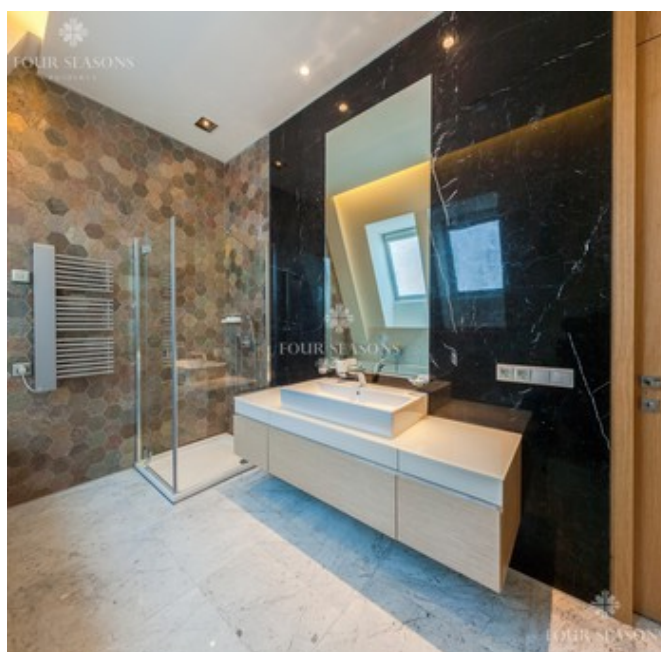

Квартира в элитном поселке Довиль