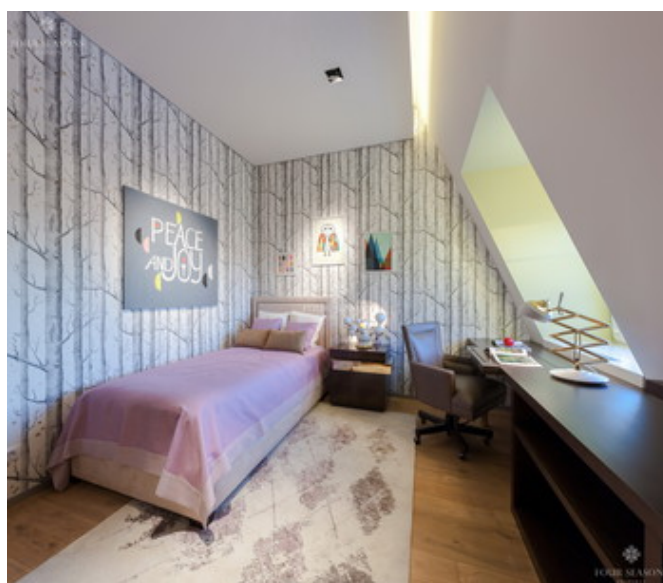

Квартира в элитном поселке Довиль