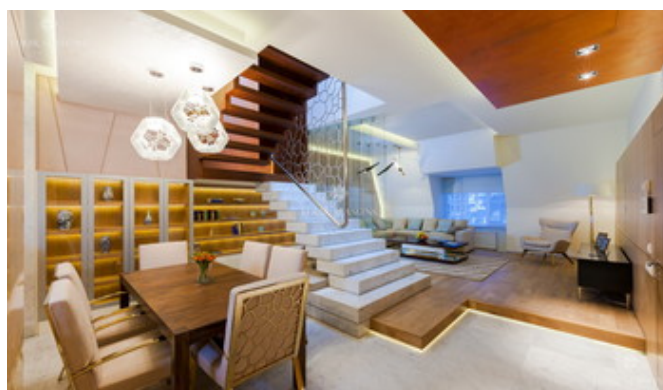

Квартира в элитном поселке Довиль

Информация об объекте

№ лота	21065
Тип сделки	Продажа
Район	Запад
Стоимость	62 000 000 руб.
Стоимость за кв.м	351 554 руб. за м ²
Адрес	Минское шоссе, 10 км от МКАД
Общая площадь	176.36 м ²
Количество комнат	5
Этаж	3-4
Отделка	Да
Паркинг	Нет
Летние помещения	Нет
Пентхаус	Нет

Фото

Описание

Предлагается к продаже квартира в малоквартирном доме. Два уровня. Выполнена отделка в современном стиле. Окна выходят на запад – на главную площадь и на восток – во внутренний двор.

- **Общая площадь 176.36 м²**
- **4 спальни**