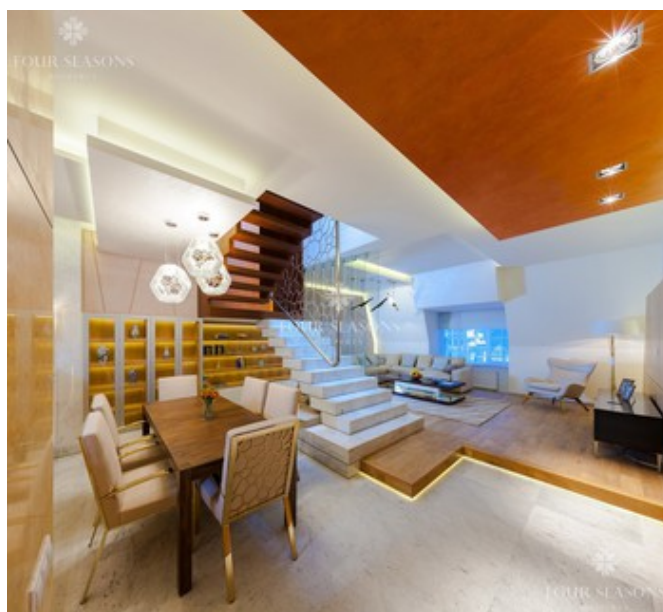

Квартира в элитном поселке Довиль

Информация об объекте

№ лота	21065
Тип сделки	Продажа
Район	Запад
Стоимость	62 000 000 руб.
Стоимость за кв.м	351 554 руб. за кв.м.
Адрес	Минское шоссе, 10 км от МКАД
Общая площадь	176.36 м ²
Количество комнат	5
Этаж	3-4
Отделка	Да
Паркинг	Нет
Летние помещения	Нет
Пентхаус	Нет

Фото

Описание

Предлагается к продаже квартира в малоквартирном доме. Два уровня. Выполнена отделка в современном стиле. Окна выходят на запад – на главную площадь и на восток – во внутренний двор.

- **Общая площадь 176.36 м2**
- **4 спальни**