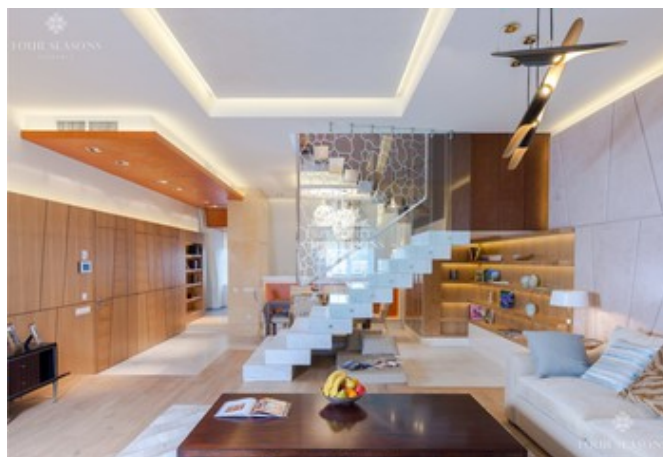

Минское шоссе, 10 км от МКАД улица

роскошный ресторан и кафе, физкультурно-оздоровительный комплекс и клиника SPA, магазины, детские игровые и спортивные площадки, пляж. Великолепный пейзаж и парки с ландшафтным дизайном гармонично дополняют облик поселка.