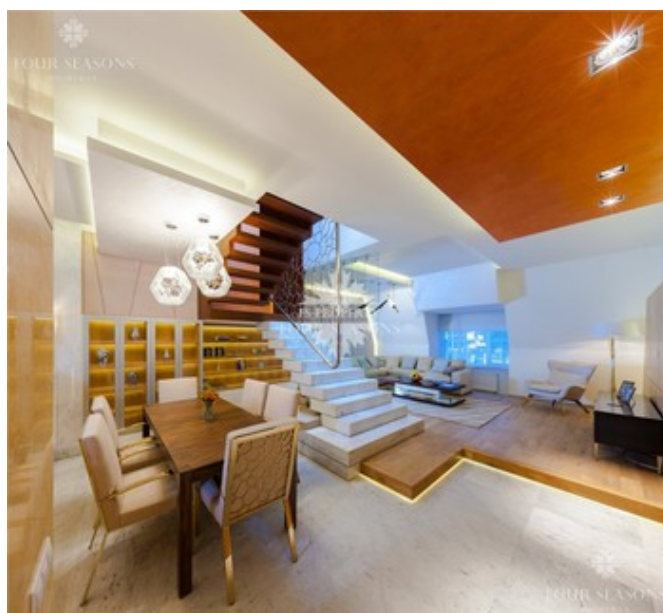

Описание

Предлагается к продаже квартира в малоквартирном доме. Два уровня. Выполнена отделка в современном стиле. Окна выходят на запад на главную площадь и на восток во внутренний двор. Общая площадь 176.36 м² 4 спальни Планировочное решение: 1 уровень (95.73 м²): прихожая, гостиная, столовая, библиотека, кухня, гостевая спальня, санузел. 2 уровень (80.63 м²): холл, хозяйская спальня, гардеробная, 2 детские спальни, санузел, детская ванная. О поселке: Довиль элитный коттеджный поселок, расположенный всего в 10 км от МКАД по Минскому направлению. Новая скоростная трасса в объезд Одинцово предоставляет быстрый альтернативный маршрут. Также можно комфортно подъехать к поселку по Можайскому, Рублево-Успенскому и Киевскому шоссе. Общая площадь поселка 64 Га, из которых 16 гектар занимает великолепное озеро. Поселок полностью построен и в значительной степени заселен. Жилые дома спроектированы по эскизам французских архитекторов при использовании архивных материалов конца XIX - начала XX века. Нарядный нормандский стиль органично вписался в романтический русский пейзаж. По водоему можно кататься на лодках и катерах, заниматься рыбалкой. А для самых маленьких жителей и гостей поселка предусмотрена отдельная бухта с детскими корабликами. На территории поселка расположены

Фото