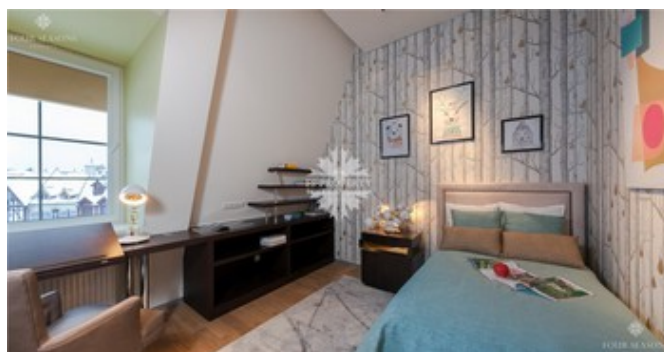

Минское шоссе, 10 км от МКАД улица,