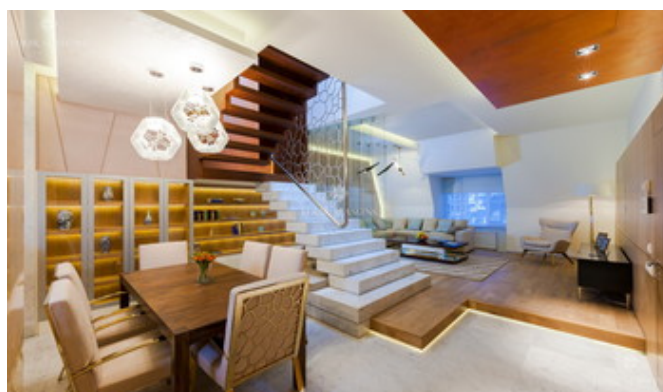

Квартира в элитном поселке Довиль

Информация об объекте

№ лота	21065
Тип сделки	Продажа
Район	Запад
Стоимость	62 000 000 руб.
Стоимость за кв.м	351 554 руб. за м ²
Адрес	Минское шоссе, 10 км от МКАД
Общая площадь	176.36 м ²
Количество комнат	5
Этаж	3-4
Отделка	Да
Паркинг	Нет
Летние помещения	Нет
Пентхаус	Нет

Фото

Описание

Предлагается к продаже квартира в малоквартирном доме. Два уровня. Выполнена отделка в современном стиле. Окна выходят на запад – на главную площадь и на восток – во внутренний двор.

- **Общая площадь 176.36 м²**
- **4 спальни**