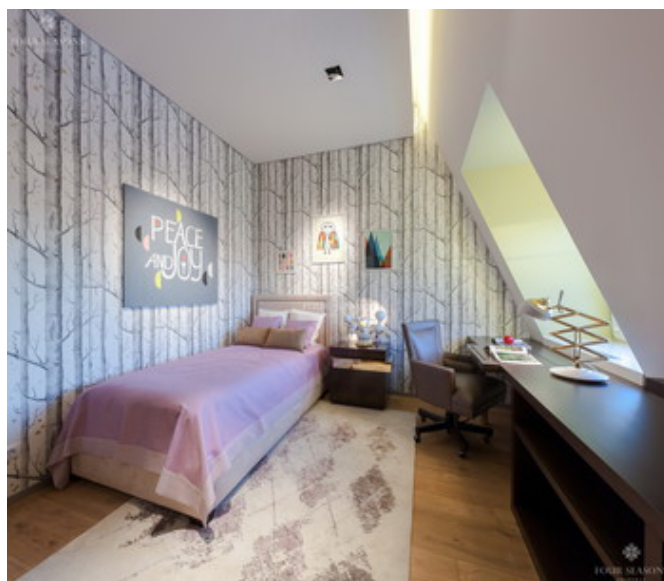

Квартира в элитном поселке Довиль