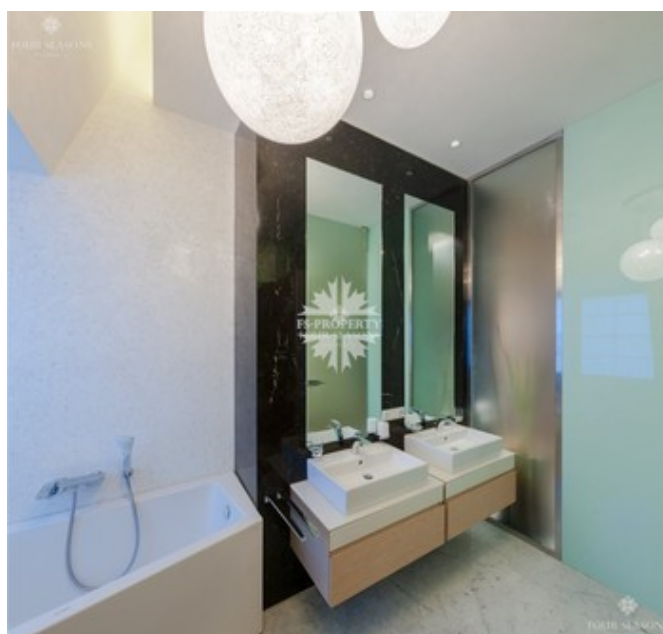

Минское шоссе, 10 км от МКАД улица,