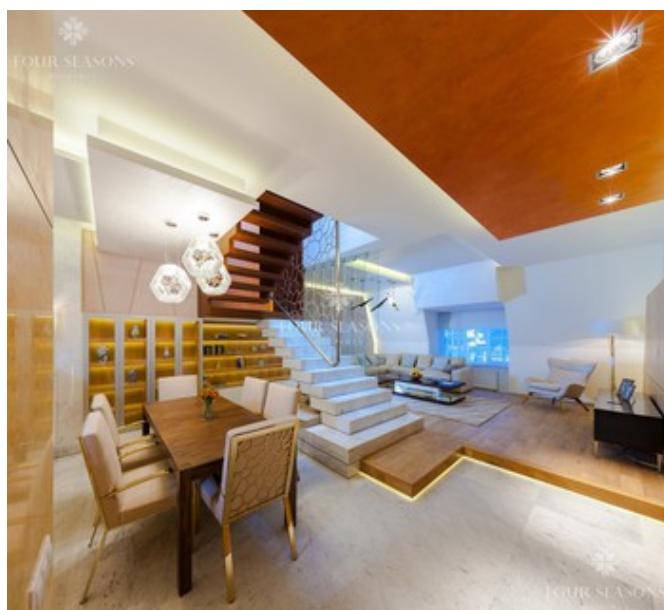

Квартира в элитном поселке Довиль

Информация об объекте

№ лота	21065
Тип сделки	Продажа
Район	Запад
Стоимость	62 000 000 руб.
Стоимость за кв.м	351 554 руб. за м²
Адрес	Минское шоссе, 10 км от МКАД
Общая площадь	176.36 м²
Количество комнат	5
Этаж	3-4
Отделка	Да
Паркинг	Нет
Летние помещения	Нет
Пентхаус	Нет
Лифт	Нет

Описание

Предлагается к продаже квартира в малоквартирном доме. Два уровня. Выполнена отделка в современном стиле. Окна выходят на запад – на главную площадь и на восток – во внутренний двор.

- **Общая площадь 176.36 м²**
- **4 спальни**

Планировочное решение:

1 уровень (95.73 м²): прихожая, гостиная, столовая, библиотека, кухня, гостевая спальня, санузел.

2 уровень (80.63 м²): холл, хозяйская спальня, гардеробная, 2 детские спальни, санузел, детская ванная.

О поселке:

Фото