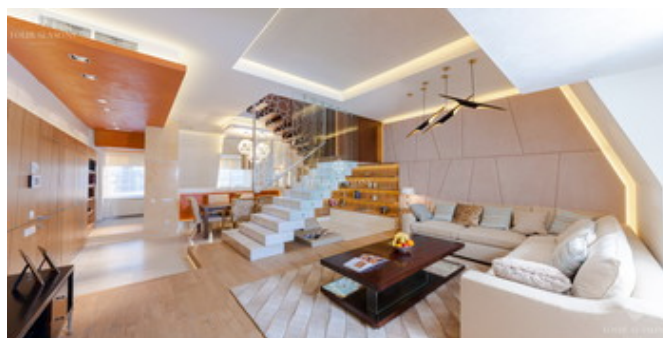

Квартира в элитном поселке Довиль

Информация об объекте

№ лота	21065
Тип сделки	Продажа
Район	Запад
Стоимость	62 000 000 руб.
Стоимость за кв.м	351 554 руб. за м ²
Адрес	Минское шоссе, 10 км от МКАД
Общая площадь	176.36 м ²
Количество комнат	5
Этаж	3-4
Отделка	Да
Паркинг	Нет
Летние помещения	Нет
Пентхаус	Нет

Фото

Описание

Предлагается к продаже квартира в малоквартирном доме. Два уровня. Выполнена отделка в современном стиле. Окна выходят на запад – на главную площадь и на восток – во внутренний двор.

- **Общая площадь 176.36 м²**
- **4 спальни**