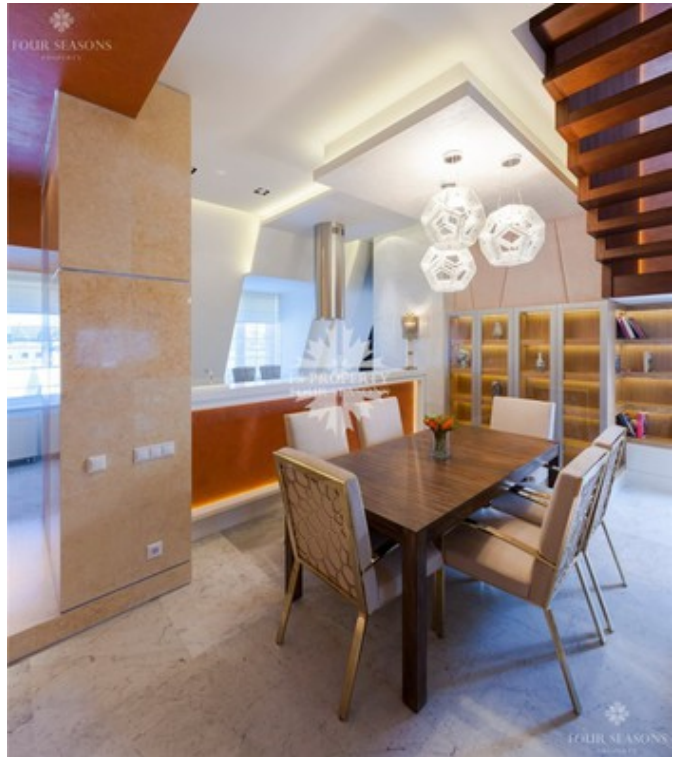

Минское шоссе, 10 км от МКАД улица