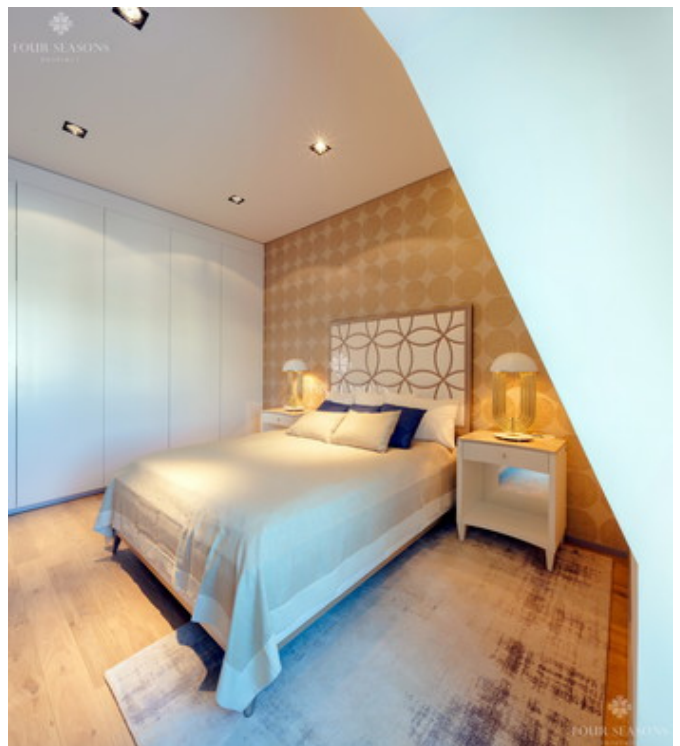

Квартира в элитном поселке Довиль