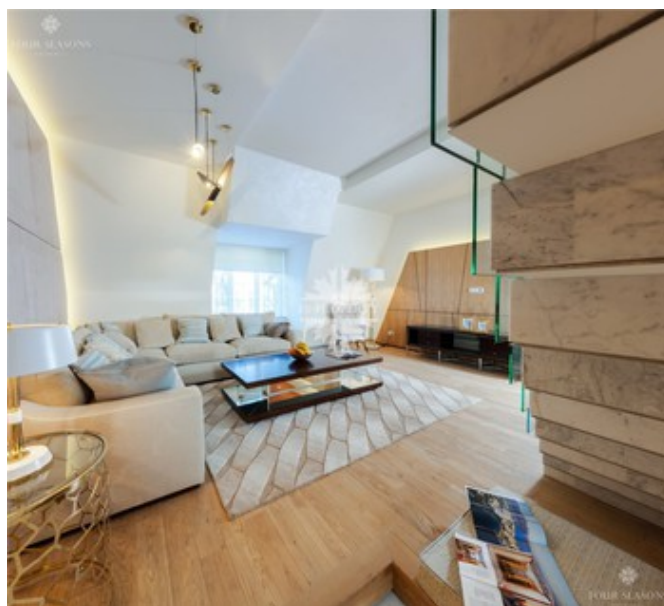

Минское шоссе, 10 км от МКАД улица,