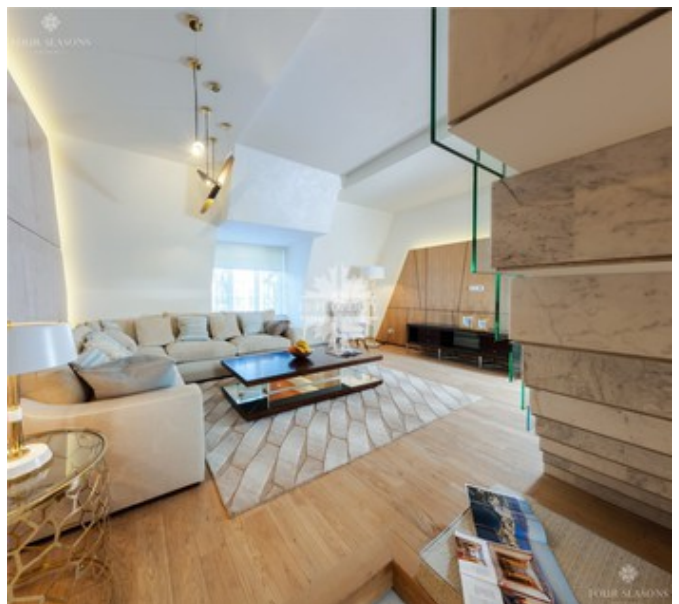

Минское шоссе, 10 км от МКАД улица