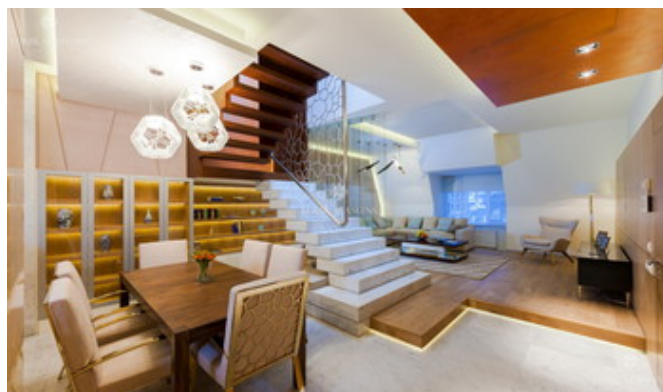

Квартира в элитном поселке Довиль

Информация об объекте

№ лота	21065
Тип сделки	Продажа
Район	Запад
Стоимость	62 000 000 руб.
Стоимость за кв.м	351 554 руб. за кв.м.
Адрес	Минское шоссе, 10 км от МКАД
Общая площадь	176.36 м ²
Количество комнат	5
Этаж	3-4
Отделка	Да
Паркинг	Нет
Летние помещения	Нет
Пентхаус	Нет

Фото

Описание

Предлагается к продаже квартира в малоквартирном доме. Два уровня. Выполнена отделка в современном стиле. Окна выходят на запад – на главную площадь и на восток – во внутренний двор.

- **Общая площадь 176.36 м2**
- **4 спальни**