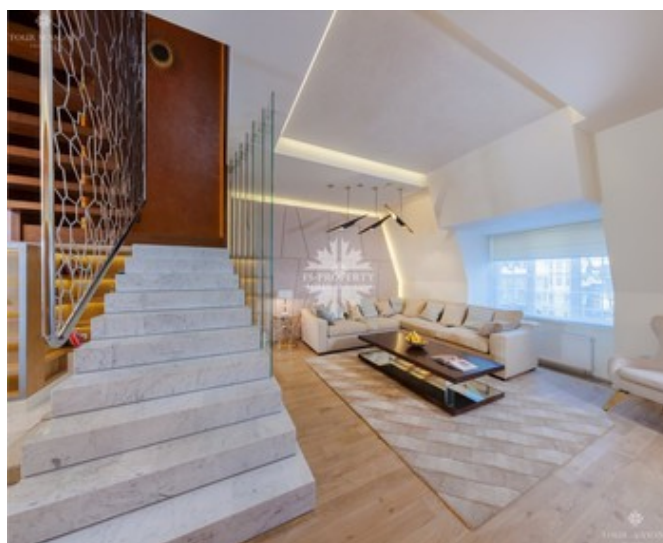

Минское шоссе, 10 км от МКАД улица,

роскошный ресторан и кафе, физкультурно-оздоровительный комплекс и клиника SPA, магазины, детские игровые и спортивные площадки, пляж. Великолепный пейзаж и парки с ландшафтным дизайном гармонично дополняют облик поселка.