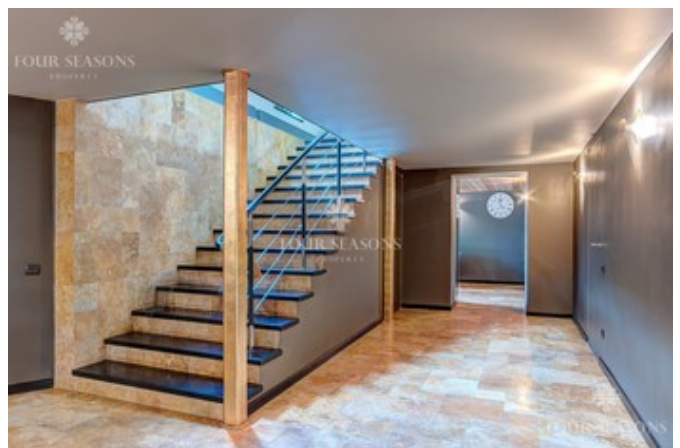

Лесная Поляна