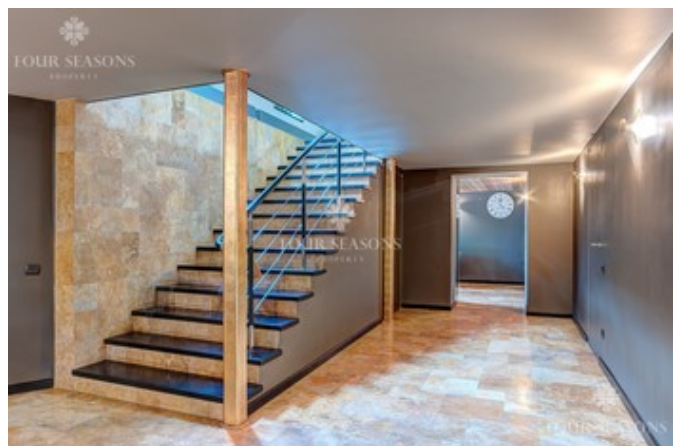

Лесная Поляна