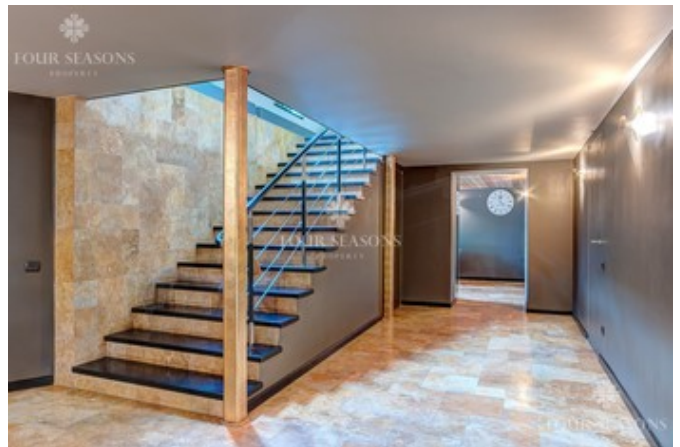

Лесная Поляна