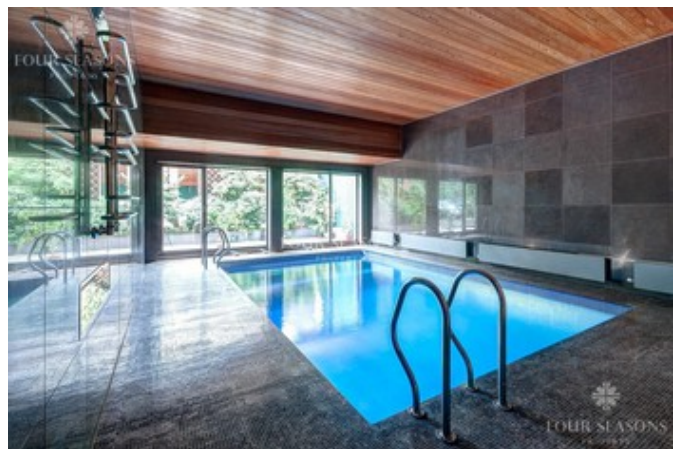

Лесная Поляна