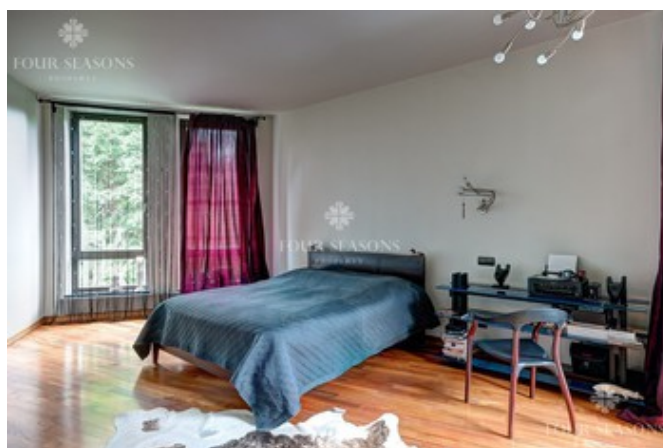

Продуманные планировочные решения делают дом уютным и комфортным для проживания и отдыха.

В доме расположены 2 спальных комнаты. Оборудована зона SPA с 6 метровым бассейном с противотоком, глубиной 2.2 метра, хамамом и зоной отдыха. Имеется Домашний кинотеатр класса HI-End.