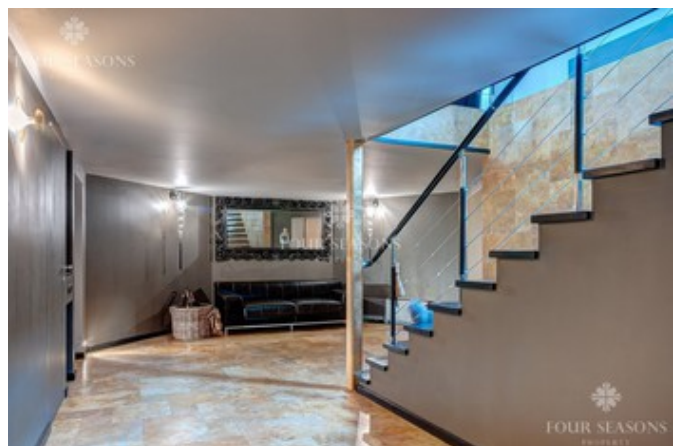

Лесная Поляна