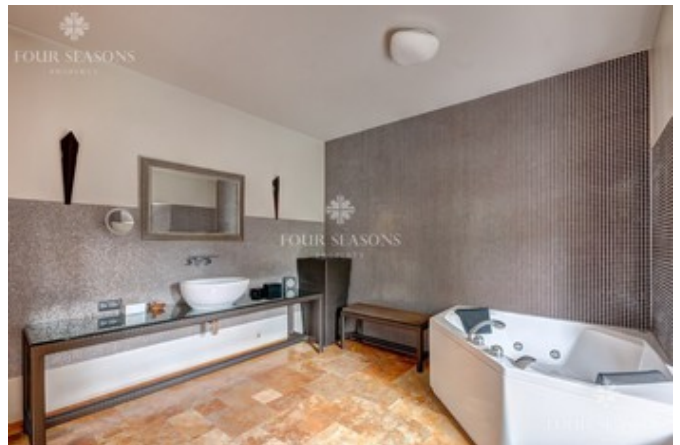

Лесная Поляна