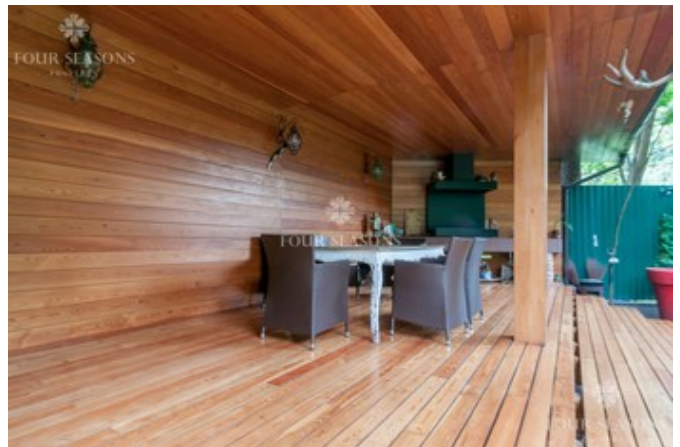

Лесная Поляна