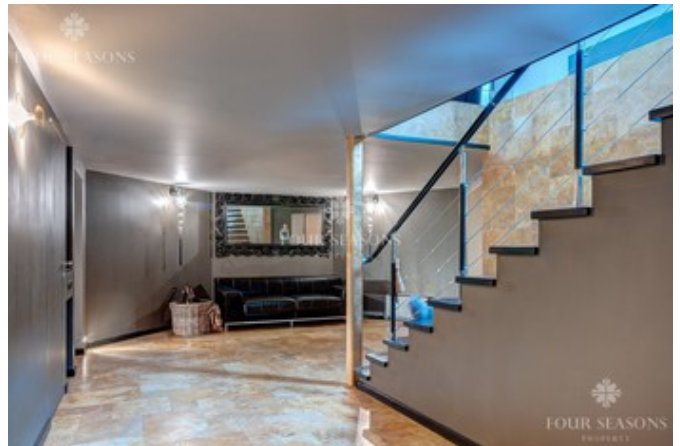

Лесная Поляна