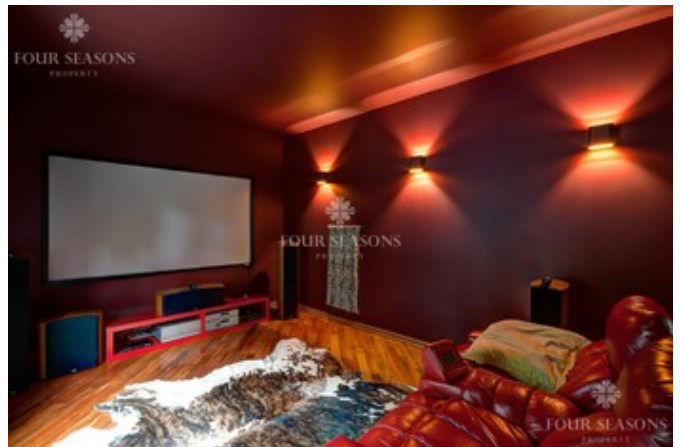

Лесная Поляна