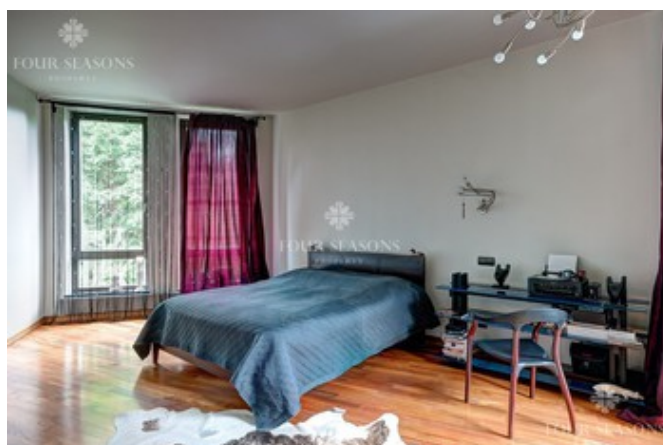

Продуманные планировочные решения делают дом уютным и комфортным для проживания и отдыха.

В доме расположены 2 спальных комнаты. Оборудована зона SPA с 6 метровым бассейном с противотоком, глубиной 2.2 метра, хамамом и зоной отдыха. Имеется Домашний кинотеатр класса HI-End.