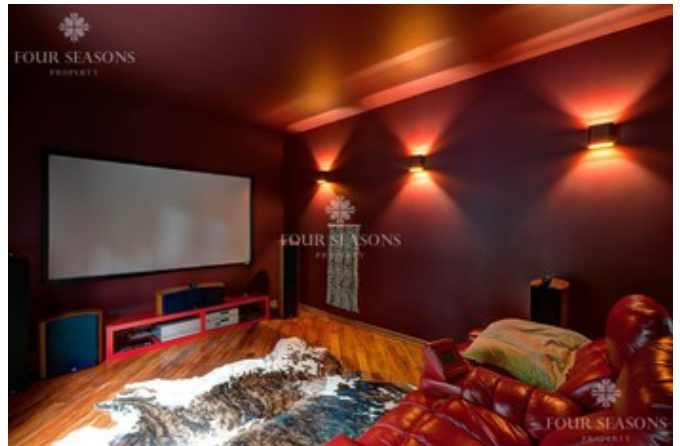

Лесная Поляна