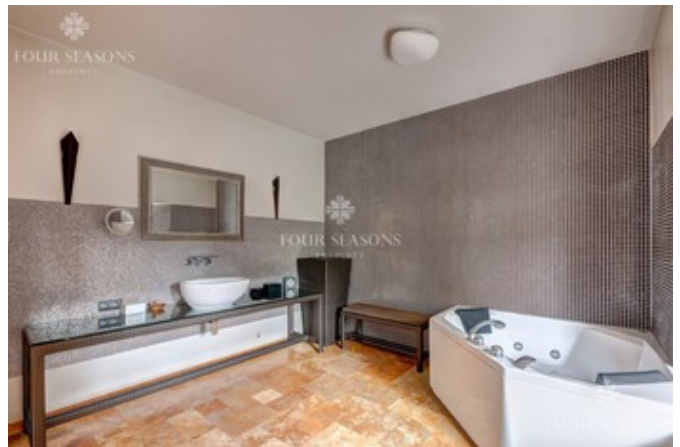

Лесная Поляна