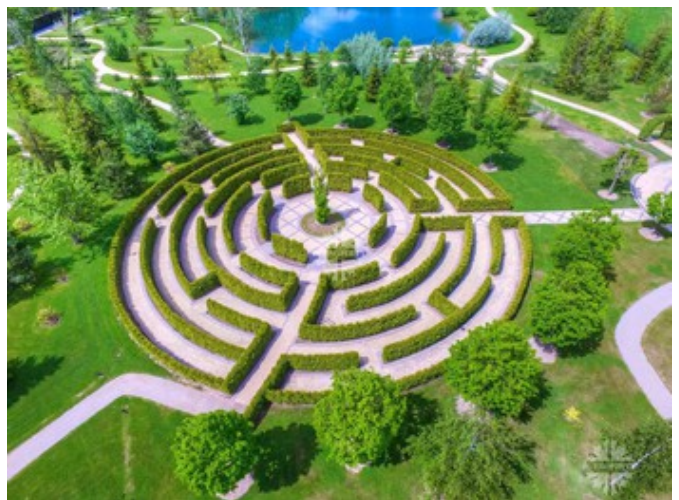

Миллениум Парк

подсобные помещения.

О поселке:

Московская область, городской округ Истра, Новорижское шоссе, 19 км от МКАД.

Эксклюзивный проект класса de luxe Millennium Park — воплощение мечты для всех, кто любит роскошь и красивую жизнь. Резиденции спроектированы в едином стиле, используя самые лучшие находки неомодернизма, французского шале и классицизма. Ландшафтный дизайн выдержан в традициях старой Англии и Франции, нашедших отражение в пяти тематических парках.

Специально подобранные редкие породы деревьев и растений составили великолепные ансамбли и стали одним из украшений поселка. Широкие набережные вдоль каналов украшены ротондами, ажурными беседками и различными скульптурами. А уникальные рукотворные каналы и обилие озер превращают поселок в своеобразную подмосковную Венецию.

В центральной зоне отдыха площадью 8 га на живописном берегу озера с зеркалом воды почти 3 га планируется построить роскошный ресторан премиум класса с огромной летней верандой на воде, бассейном и детским клубом.

В зонах отдыха расположатся кафе, детские игровые и спортивные площадки, а также теннисный комплекс с десятью открытыми и закрытыми кортами. Для оперативного решения базовых бытовых вопросов к услугам жителей будет построен минимаркет и аптечный пункт.