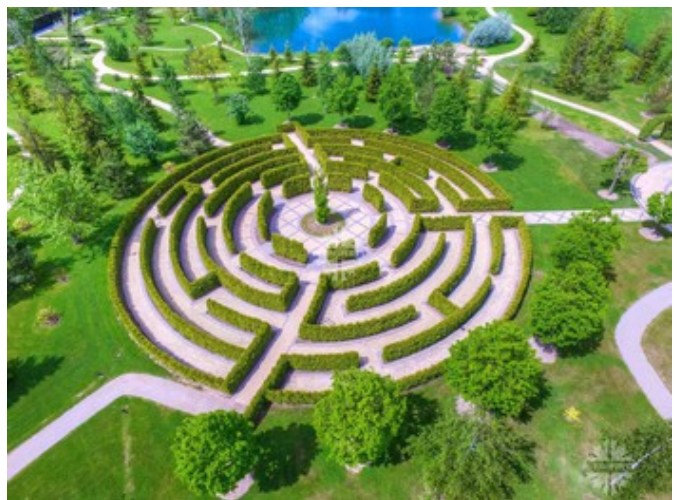

Миллениум Парк

подсобные помещения.

О поселке:

Московская область, городской округ Истра, Новорижское шоссе, 19 км от МКАД.

Эксклюзивный проект класса de luxe Millennium Park — воплощение мечты для всех, кто любит роскошь и красивую жизнь. Резиденции спроектированы в едином стиле, используя самые лучшие находки неомодернизма, французского шале и классицизма. Ландшафтный дизайн выдержан в традициях старой Англии и Франции, нашедших отражение в пяти тематических парках.

Специально подобранные редкие породы деревьев и растений составили великолепные ансамбли и стали одним из украшений поселка. Широкие набережные вдоль каналов украшены ротондами, ажурными беседками и различными скульптурами. А уникальные рукотворные каналы и обилие озер превращают поселок в своеобразную подмосковную Венецию.

В центральной зоне отдыха площадью 8 га на живописном берегу озера с зеркалом воды почти 3 га планируется построить роскошный ресторан премиум класса с огромной летней верандой на воде, бассейном и детским клубом.

В зонах отдыха расположатся кафе, детские игровые и спортивные площадки, а также теннисный комплекс с десятью открытыми и закрытыми кортами. Для оперативного решения базовых бытовых вопросов к услугам жителей будет построен минимаркет и аптечный пункт.