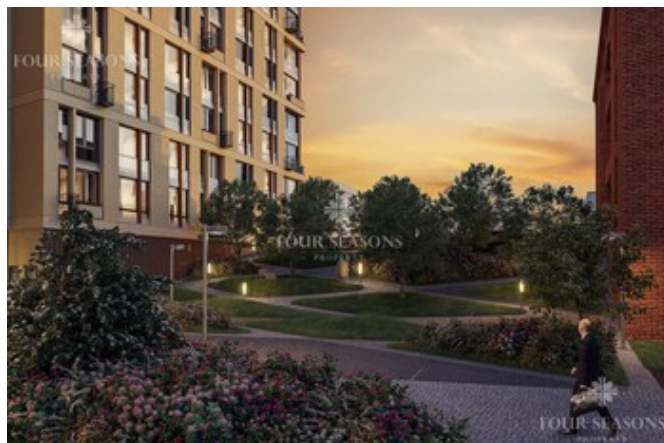

Новослободская ул. д. 24

Информация об объекте

№ лота	1861
Тип сделки	Продажа
Район	Тверской
Метро	Менделеевская
Стоимость	41 865 483 руб.
Стоимость за кв.м	369 510 руб. за кв.м.
Адрес	Новослободская ул. д. 24
Жилой комплекс	Элитный дом Реномэ
Общая площадь	113.3 м ²
Количество комнат	3
Этаж	9
Этажность	10
Отделка	Нет
Паркинг	Да
Пентхаус	Нет
Год постройки	2018
Кол-во квартир в комплексе	139
№ квартиры	15
Корпус	Nouveau

Описание

Квартира без отделки в новом элитном доме Реномэ. Планировкой предусмотрены 3 комнаты: 2 спальни, гостиная-кухня-столовая, 3 санузла.

Уникальный проект элитного жилого комплекса в самом сердце исторической Москвы. Это европейская архитектура, продуманная инфраструктура и невероятное по своей энергетике место - территория легендарной кондитерской фабрики РЕНОМЭ на Новослободской.

Идеально расположенный в Тверском районе, отделенный от шумных улиц линией других домов, элитный дом РЕНОМЭ даст Вам возможность в считанные минуты добираться до работы, лучших магазинов, парков и культурных центров столицы.

В состав комплекса входят два корпуса: «Heritage», фасады которого повторяют исторический облик

Фото

Новослободская ул. д. 24

фабрики и «Nouveau» - новое здание с французскими балконами и цветниками.

Инфраструктура предназначена исключительно для использования жителями комплекса: фитнес-зал с зоной для йоги, ландшафтный двор для прогулок и отдельный двор для игр и детский клуб, служба сервиса, собственная Управляющая компания.