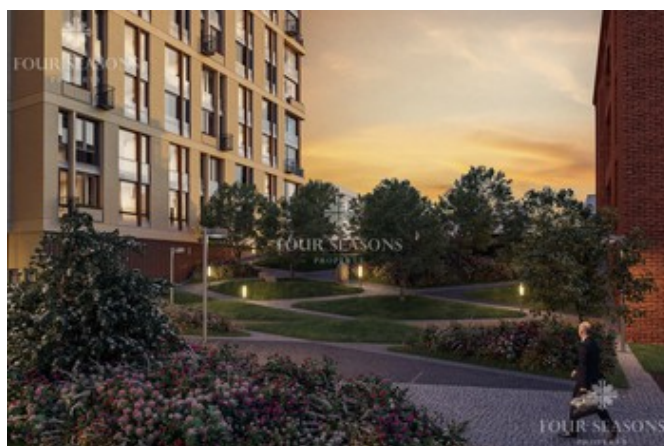

Новослободская ул. д. 24

Информация об объекте

№ лота	1861
Тип сделки	Продажа
Район	Тверской
Метро	Менделеевская
Стоимость	41 865 483 руб.
Стоимость за кв.м	369 510 руб. за м ²
Адрес	Новослободская ул. д. 24
Жилой комплекс	Элитный дом Реномэ
Общая площадь	113.3 м ²
Количество комнат	3
Этаж	9
Этажность	10
Отделка	Нет
Паркинг	Да
Пентхаус	Нет
Год постройки	2018
Кол-во квартир в комплексе	139
№ квартиры	15
Корпус	Nouveau

Описание

Квартира без отделки в новом элитном доме Реномэ. Планировкой предусмотрены 3 комнаты: 2 спальни, гостиная-кухня-столовая, 3 санузла.

Уникальный проект элитного жилого комплекса в самом сердце исторической Москвы. Это европейская архитектура, продуманная инфраструктура и невероятное по своей энергетике место - территория легендарной кондитерской фабрики РЕНОМЭ на Новослободской.

Идеально расположенный в Тверском районе, отделенный от шумных улиц линией других домов, элитный дом РЕНОМЭ даст Вам возможность в считанные минуты добираться до работы, лучших магазинов, парков и культурных центров столицы.

В состав комплекса входят два корпуса: «Heritage», фасады которого повторяют исторический облик

Фото

Новослободская ул. д. 24

фабрики и «Nouveau» - новое здание с французскими балконами и цветниками.

Инфраструктура предназначена исключительно для использования жителями комплекса: фитнес-зал с зоной для йоги, ландшафтный двор для прогулок и отдельный двор для игр и детский клуб, служба сервиса, собственная Управляющая компания.