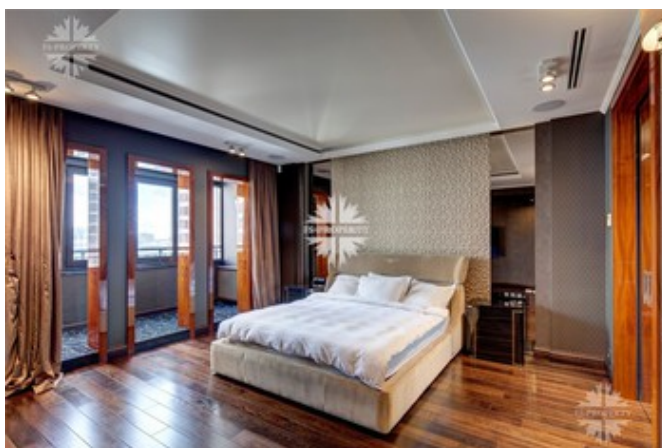

Новый Арбат улица, 29

Информация об объекте

№ лота	11431
Тип сделки	Продажа
Район	Арбат
Метро	Арбатская (Арбатско-Покровская)
Стоимость	218 615 100 руб.
Стоимость за кв.м	1 093 076 руб. за м ²
Адрес	Новый Арбат улица, 29
Жилой комплекс	ГРУББЕР ХАУС
Общая площадь	200 м ²
Количество комнат	3
Этаж	12
Этажность	12
Высота потолков	3.2 м
Отделка	Да
Паркинг	Да
Летние помещения	Да
Пентхаус	Да
Лифт	Да
Тип балкона	лоджия
Тип дома	Монолит
Ремонт	Евроремонт с дизайном

Описание

Видовая трехсторонняя квартира с дизайнерской отделкой в элитном жилом комплексе в районе Смоленской набережной, рядом с посольством Великобритании.

Планировкой предусмотрены 3 комнаты: 2 спальни, кухня-гостиная, 3 санузла. Есть три балкона. Мебель и техника итальянских фабрик премиум класса. Можно приобрести машино-места в

Фото

Новый Арбат улица, 29

подземном паркинге.

ЖК "Груббер Хаус" рассчитан на 90 квартир. Фасад здания, выполненный в стиле постмодернизма, отделан натуральным камнем. К удобству жильцов в доме располагаются фитнес-центр, банк, магазины. Безопасность проживания обеспечивается многоуровневой системой безопасности: огороженная территория, видеонаблюдение, электронная пропускная система, охрана, консьерж. В подземной части здания оборудована автомобильная стоянка.