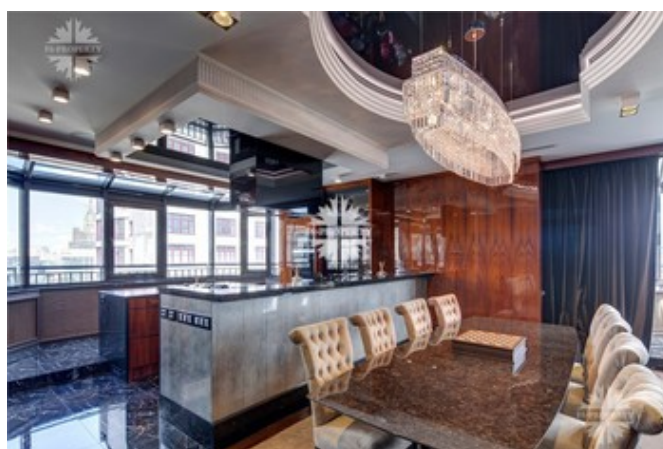

Новый Арбат улица, 29

Информация об объекте

№ лота	11431
Тип сделки	Продажа
Район	Арбат
Метро	Арбатская (Арбатско-Покровская)
Стоимость	218 615 100 руб.
Стоимость за кв.м	1 093 076 руб. за м ²
Адрес	Новый Арбат улица, 29
Жилой комплекс	ГРУББЕР ХАУС
Общая площадь	200 м ²
Количество комнат	3
Этаж	12
Этажность	12
Высота потолков	3.2 м
Отделка	Да
Паркинг	Да
Летние помещения	Да
Пентхаус	Да
Лифт	Да
Тип балкона	лоджия
Тип дома	Монолит
Ремонт	Евроремонт с дизайном

Описание

Видовая трехсторонняя квартира с дизайнерской отделкой в элитном жилом комплексе в районе Смоленской набережной, рядом с посольством Великобритании.

Планировкой предусмотрены 3 комнаты: 2 спальни, кухня-гостиная, 3 санузла. Есть три балкона. Мебель и техника итальянских фабрик премиум класса. Можно приобрести машино-места в

Фото

Новый Арбат улица, 29

подземном паркинге.

ЖК "Груббер Хаус" рассчитан на 90 квартир. Фасад здания, выполненный в стиле постмодернизма, отделан натуральным камнем. К удобству жильцов в доме располагаются фитнес-центр, банк, магазины. Безопасность проживания обеспечивается многоуровневой системой безопасности: огороженная территория, видеонаблюдение, электронная пропускная система, охрана, консьерж. В подземной части здания оборудована автомобильная стоянка.