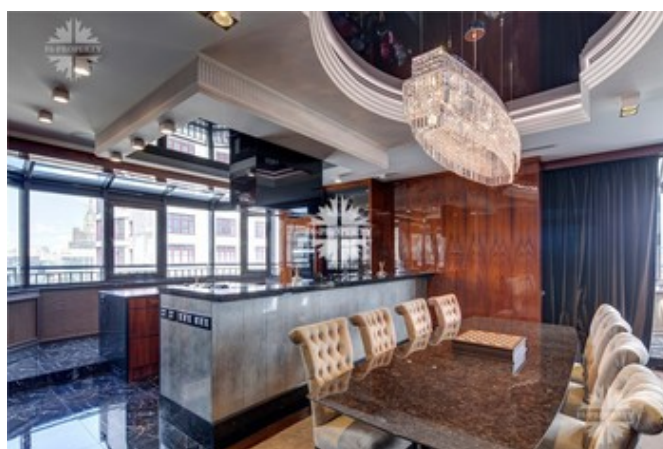

Новый Арбат улица, 29

Информация об объекте

№ лота	11431
Тип сделки	Продажа
Район	Арбат
Метро	Арбатская (Арбатско-Покровская)
Стоимость	197 442 000 руб.
Стоимость за кв.м	987 210 руб. за м²
Адрес	Новый Арбат улица, 29
Жилой комплекс	Груббер Хаус
Общая площадь	200 м²
Количество комнат	3
Этаж	12
Этажность	12
Высота потолков	3.2 м
Отделка	Да
Паркинг	Да
Летние помещения	Да
Пентхаус	Да
Лифт	Да
Тип балкона	лоджия
Тип дома	Монолит
Ремонт	Дизайнерский

Описание

Видовая трехсторонняя квартира с дизайнерской отделкой в элитном жилом комплексе в районе Смоленской набережной, рядом с посольством Великобритании. Планировкой предусмотрены 3 комнаты: 2 спальни, кухня-гостиная, 3 санузла. Есть три балкона. Мебель и техника итальянских фабрик премиум класса. Можно приобрести машино-места в подземном паркинге. ЖК "Груббер Хаус" рассчитан на 90 квартир. Фасад здания, выполненный в стиле постмодернизма, отделан натуральным камнем. К удобству жильцов в доме располагаются фитнес-центр, банк, магазины. Безопасность проживания обеспечивается многоуровневой системой безопасности: огороженная территория, видеонаблюдение, электронная пропускная система, охрана, консьерж. В

Фото