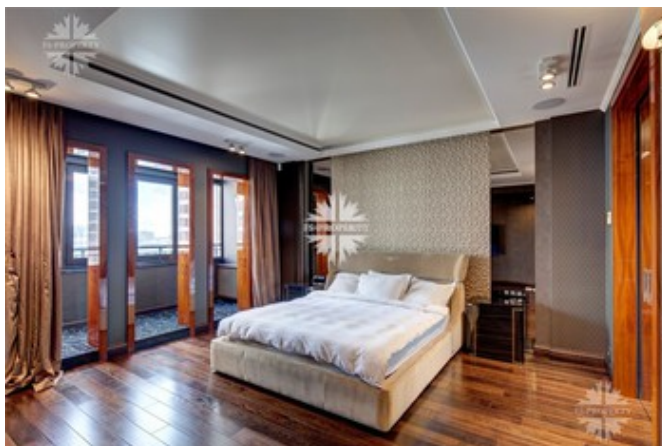

Новый Арбат улица, 29

подземной части здания оборудована автомобильная стоянка.