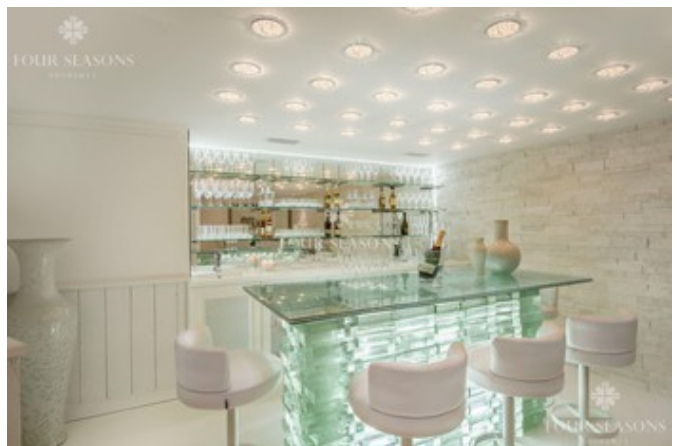

Шале в Куршевеле

Информация об объекте

№ лота	4978
Тип сделки	Аренда
Общая площадь	450 м²
Страна	Франция
Город	Куршевель 1850
Район	Коспийо
Балкон, терраса	Нет
Бассейн	Да
Тип недвижимости	Другое

Описание

Расположенное в известном районе Коспийо, уютное и элегантное шале может вместить 10 взрослых и 2 детей в 6 просторных спальнях с потрясающими видами на горы.

Шале располагает всем необходимым для комфортного отдыха, оборудовано бассейном, массажной ванной, тренажерным залом и предоставит Вам высокий уровень сервиса.

Фото