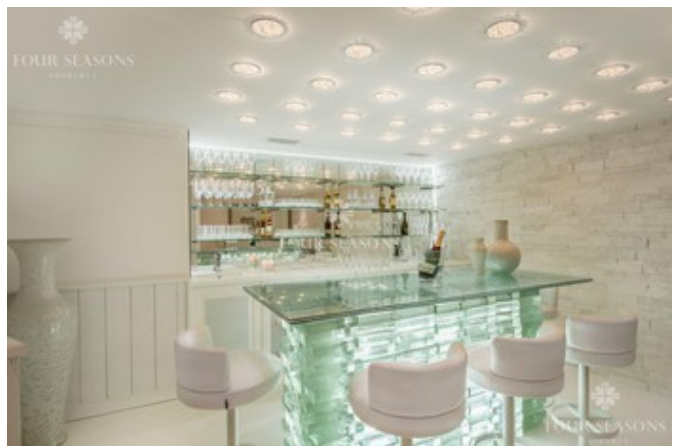

Шале в Куршевеле

Информация об объекте

№ лота	4978
Тип сделки	Аренда
Общая площадь	450 м²
Страна	Франция
Город	Куршевель 1850
Район	Коспийо
Балкон, терраса	Нет
Бассейн	Да
Тип недвижимости	Другое

Описание

Расположенное в известном районе Коспийо, уютное и элегантное шале может вместить 10 взрослых и 2 детей в 6 просторных спальнях с потрясающими видами на горы.

Шале располагает всем необходимым для комфортного отдыха, оборудовано бассейном, массажной ванной, тренажерным залом и предоставит Вам высокий уровень сервиса.

Фото