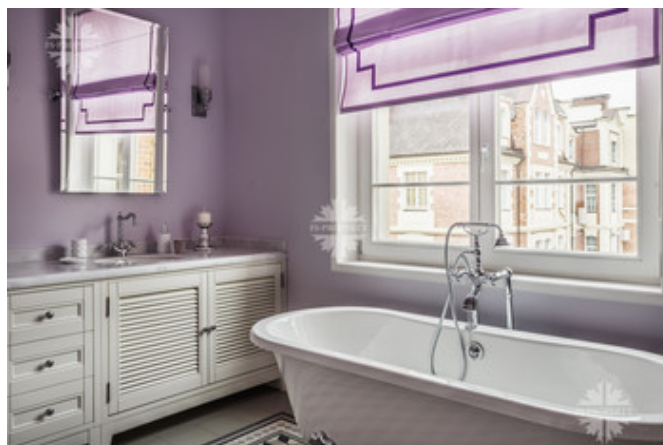

Таунхаус в КП Ильинка