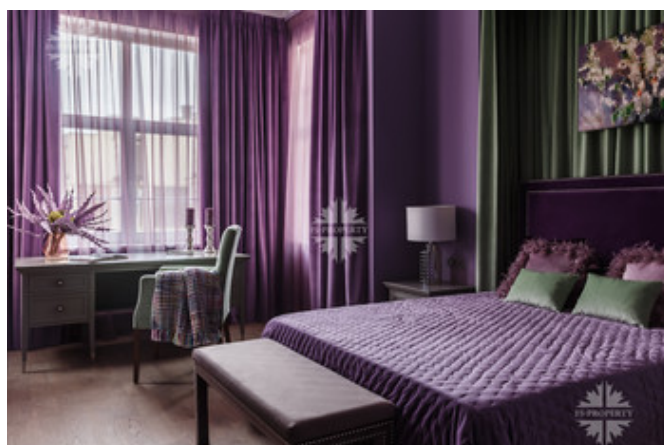

Таунхаус в КП Ильинка