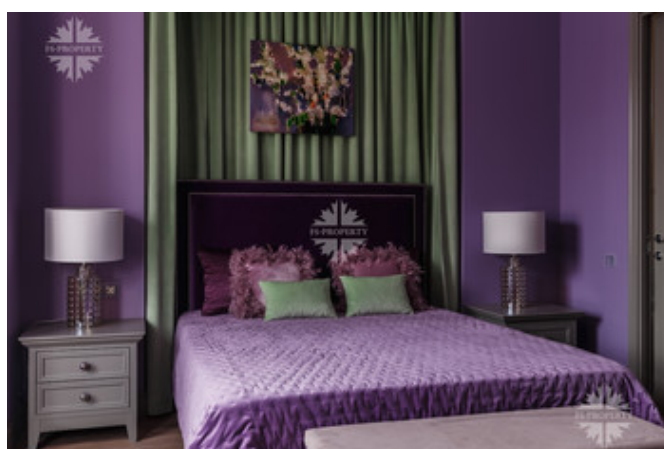

Таунхаус в КП Ильинка