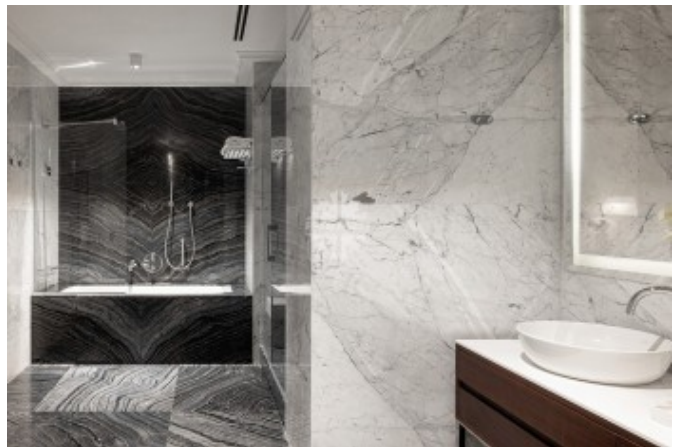

Охотный Ряд улица, 2