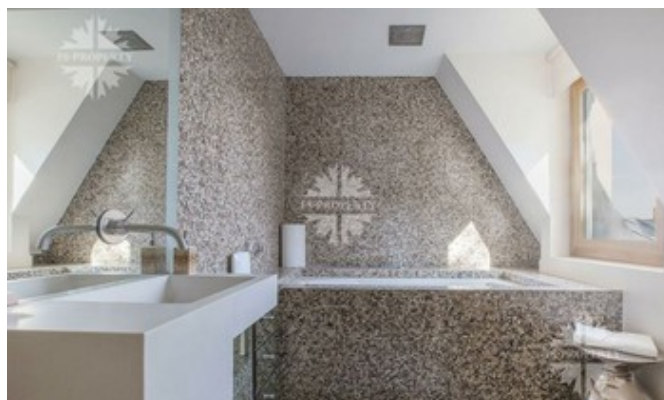

Апартаменты на Avenue d'Iéna