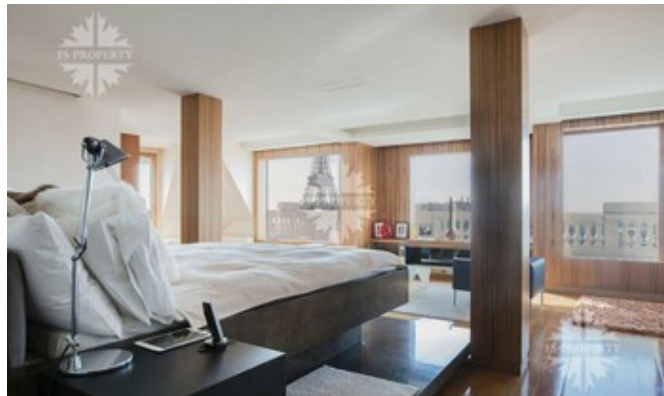

Апартаменты на Avenue d'Iéna