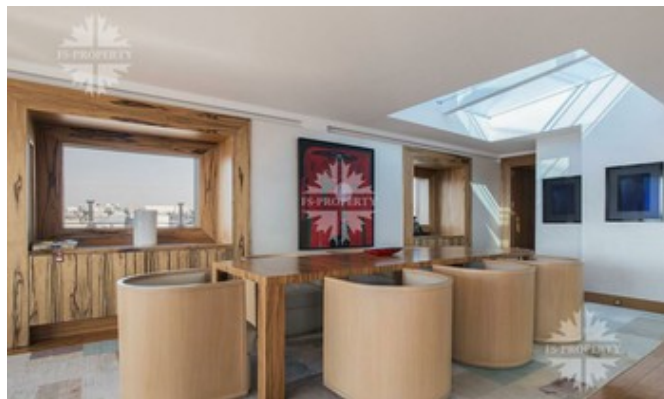

Апартаменты на Avenue d'Iéna