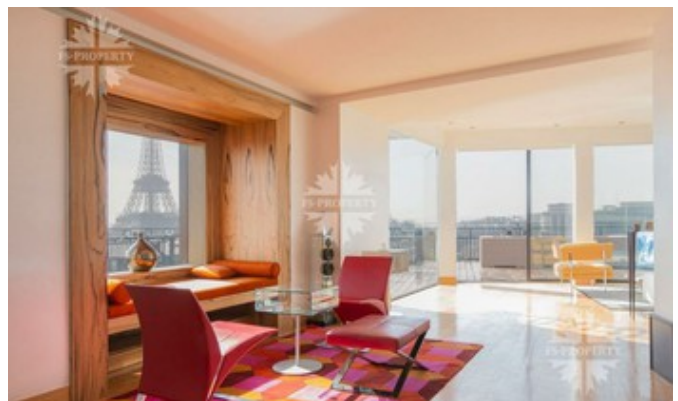

Апартаменты на Avenue d'Iéna

Информация об объекте

№ лота	41536
Тип сделки	Продажа
Общая площадь	444 м²
Страна	Франция
Город	Париж
Район	Avenue d'Iéna
Количество комнат	5
Балкон, терраса	Да
Паркинг	Нет

Описание

Апартаменты, площадью 444 кв. м находятся в фешенебельном районе Парижа - Елисейские поля, в 16 округе на Avenue d'Iéna. Планировкой предусмотрены четыре спальни, гостиная, столовая, отдельная кухня и санузел. В квартире есть 2 просторные террасы с видом на Эйфелеву башню. Квартира находится на 7 этаже.

Фото