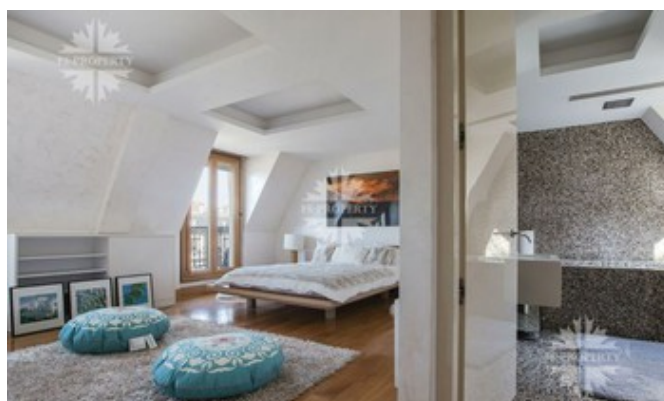

Апартаменты на Avenue d'Iéna