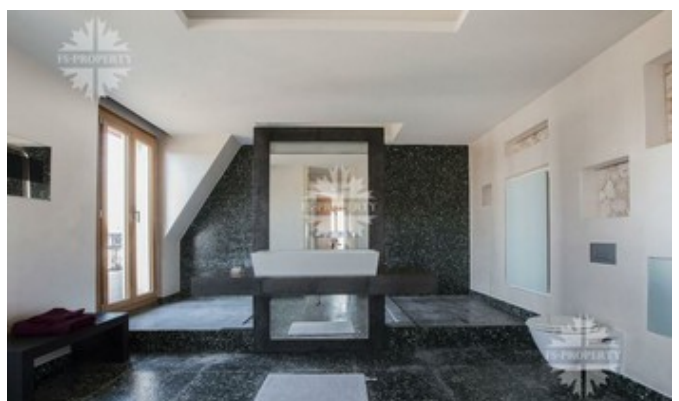

Апартаменты на Avenue d'Iéna