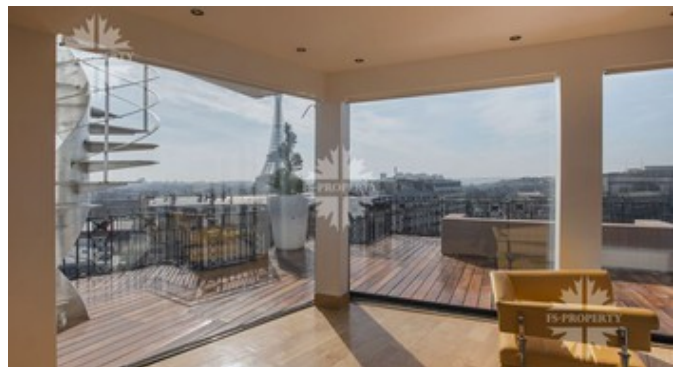

Апартаменты на Avenue d'Iéna

Информация об объекте

№ лота	41536
Тип сделки	Продажа
Общая площадь	444 м²
Страна	Франция
Город	Париж
Район	Avenue d'Iéna
Количество комнат	5
Балкон, терраса	Да
Паркинг	Нет

Описание

Апартаменты, площадью 444 кв. м находятся в фешенебельном районе Парижа - Елисейские поля, в 16 округе на Avenue d'Iéna. Планировкой предусмотрены четыре спальни, гостиная, столовая, отдельная кухня и санузел. В квартире есть 2 просторные террасы с видом на Эйфелеву башню. Квартира находится на 7 этаже.

Фото