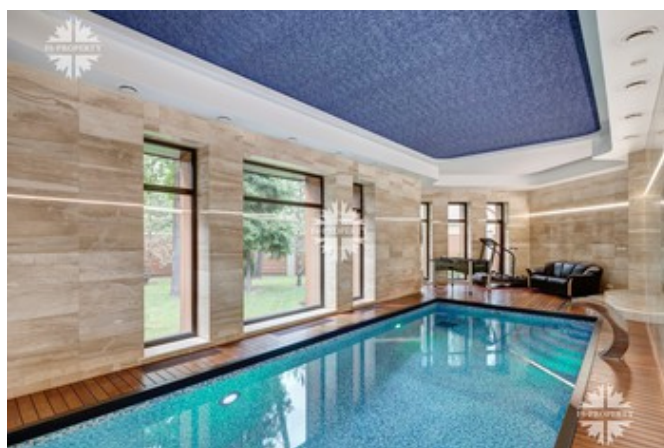

АРЕНДА ДОМА НА НИКОЛИНОЙ ГОРЕ