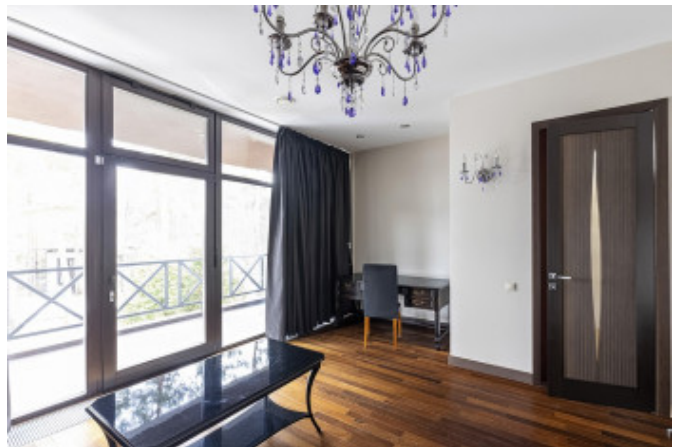

Одинцовский район