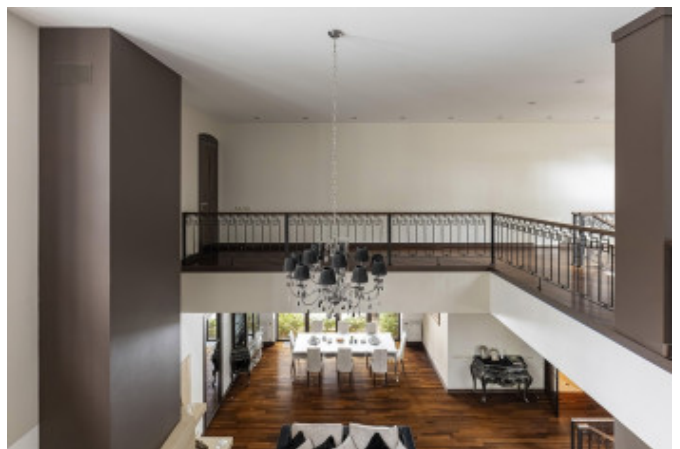

Одинцовский район