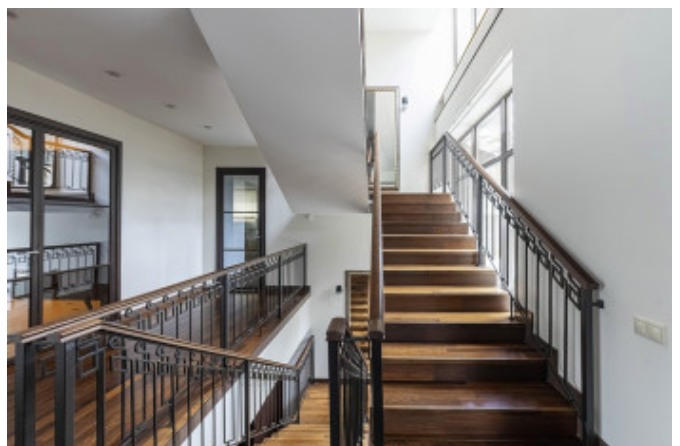

Одинцовский район