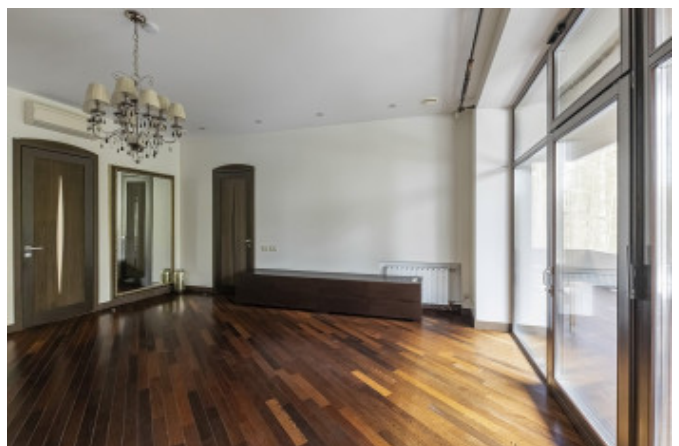

Одинцовский район