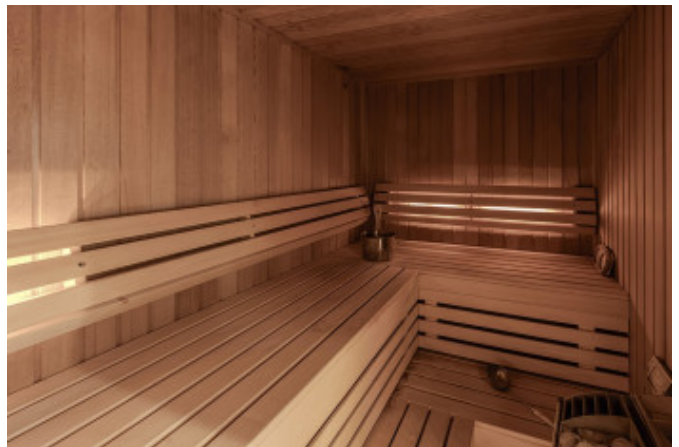

Одинцовский район