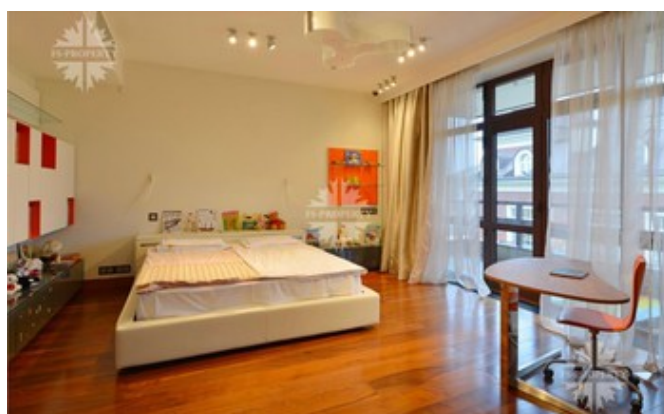

АРЕНДА ДОМА ЖУКОВКА XXI