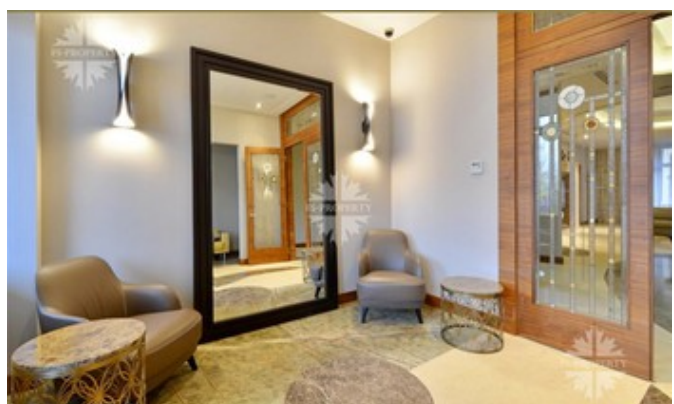

АРЕНДА ДОМА ЖУКОВКА XXI

Информация об объекте

№ лота	23805
Тип сделки	Аренда
Направление	Рублево-Успенское
Стоимость	10 618 780 руб. в месяц
Удаленность от МКАД	9 км
Населённый пункт	Жуковка
Коттеджный посёлок	ЖУКОВКА-21
Общая площадь дома	1100 м²
Площадь участка	44 сот.
Таунхаус	Нет

Описание

Сдается в аренду двухэтажный дом, выполненный по авторскому эксклюзивному дизайн-проекту. На участке выполнен ландшафтный дизайн.

1 ЭТАЖ: терраса, кухня, столовая, гостиная, 2 гардеробные, кабинет (гостевая спальня), 2 санузла.

2 ЭТАЖ: холл, 5 спален, камерный кабинет, 3 гардеробные, 5 санузлов.

Отделка интерьера дома выполнена с использованием только натуральных материалов.

Общие характеристики комплектующих интерьера: подоконники-мрамор Crema Nova. Деревянные полы-паркетная доска-натуральный американский орех (США).

Межкомнатные двери без наличников Bluinterni (Италия), модель B-Lin-натуральный орех, скрытые петли, магнитные замки.

Мраморные панно полов в гостиной-столовой и холле 2-го этажа выполнены

Фото