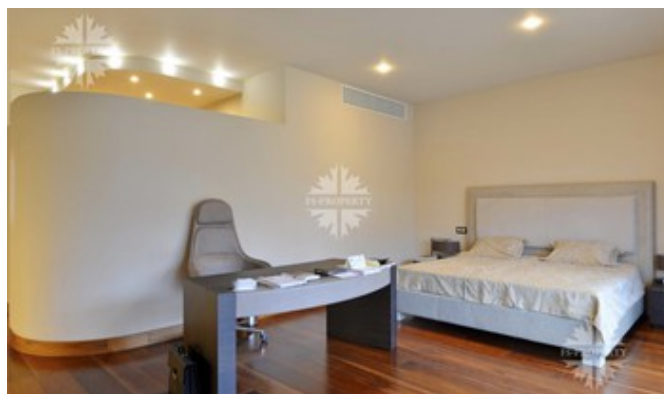

АРЕНДА ДОМА ЖУКОВКА XXI