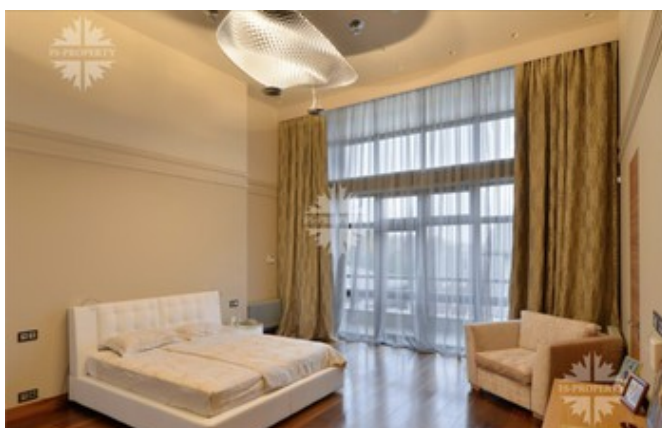

АРЕНДА ДОМА ЖУКОВКА XXI

из крупногабаритных слэбов сортов Crema Marfil, Sunny Yellow, Eperador Light, Eperador Darc, Bidosar Green. Текстиль - итальянские портьерные ткани и тюли. Ранетки Gira (Германия).

Дом оснащен элементами управления "умный дом".

Строго охраняемый коттеджный посёлок. На территории поселка расположены: теннисные корт, детская площадка, парковые прогулочные зоны.