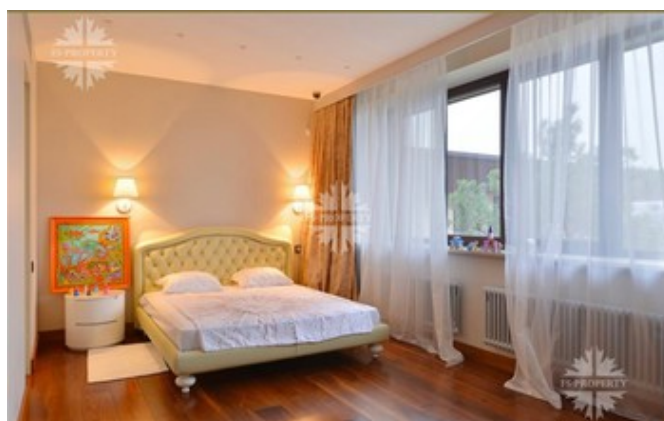

АРЕНДА ДОМА ЖУКОВКА XXI