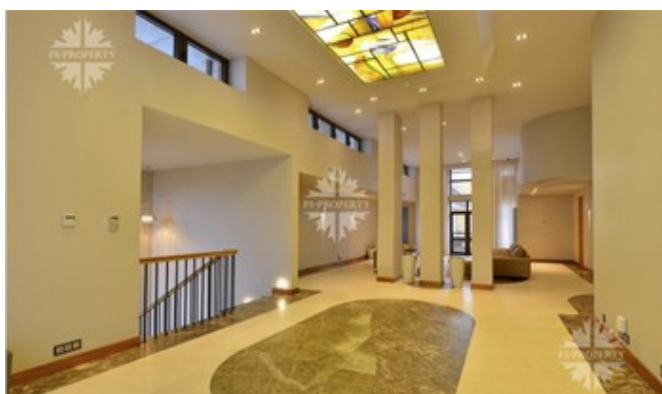

АРЕНДА ДОМА ЖУКОВКА XXI

из крупногабаритных слэбов сортов Crema Marfil, Sunny Yellow, Eperador Light, Eperador Darc, Bidosar Green. Текстиль - итальянские портьерные ткани и тюли. Ранетки Gira (Германия).

Дом оснащен элементами управления "умный дом".

Строго охраняемый коттеджный посёлок. На территории поселка расположены: теннисные корт, детская площадка, парковые прогулочные зоны.