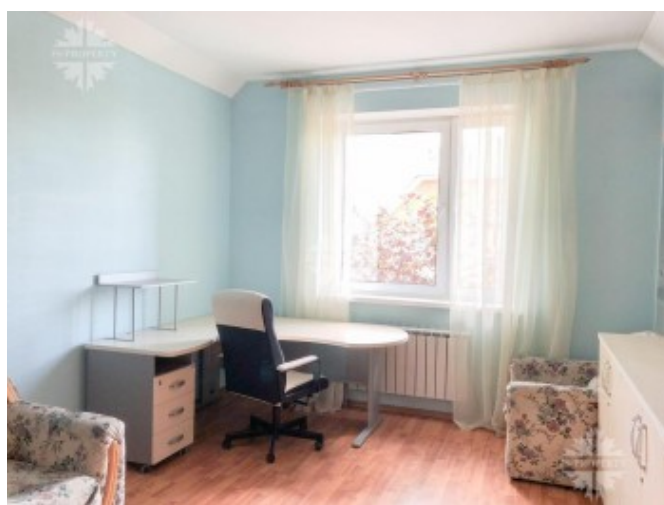

АРЕНДА КОТТЕДЖА В КП ВЕШКИ-ЗАРЕЧЬЕ