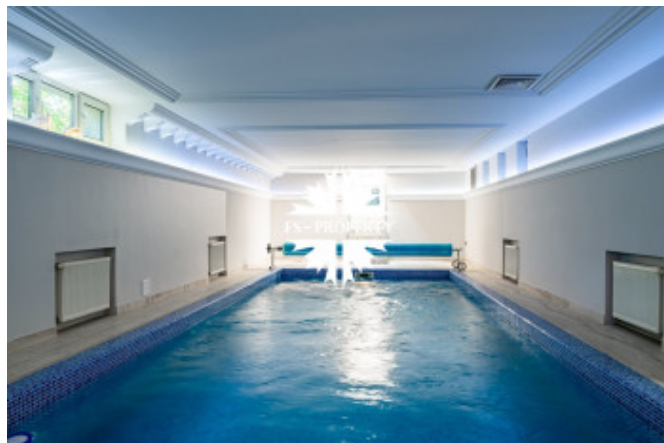

ЧЕТЫРЕХУРОВНЕВЫЙ ДОМ СО СПА-КОМПЛЕКСОМ