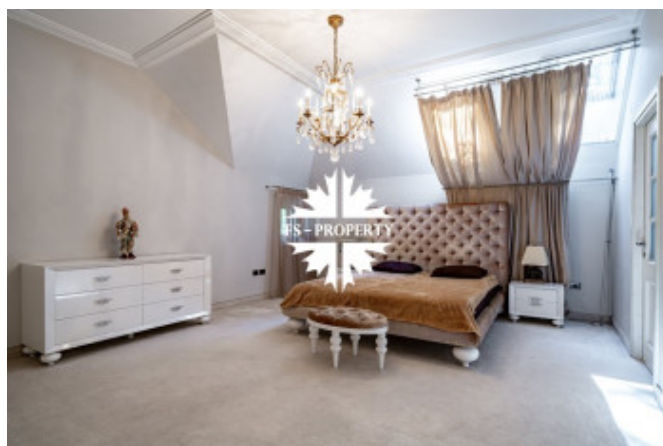

ЧЕТЫРЕХУРОВНЕВЫЙ ДОМ СО СПА-КОМПЛЕКСОМ