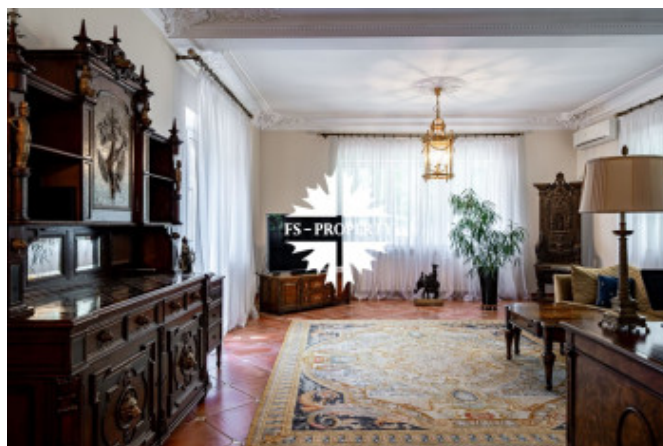

душевыми, с/у, бильярдная, котельная, постирочная.

Этаж 1: холл, гостиная с камином и выходом на летнее патио, кухня, столовая, гостевой с/у, кабинет, гараж на два автомобиля.

Этаж 2: холл, мастер-спальня с с/у и гардеробной, две спальни со своими санузлами.

Этаж 3: холл, две спальни с с/у и гардеробными.

Дом полностью готов к проживанию: обновлен косметический ремонт, установлены современные системы отопления, система приточной вентиляции и центрального кондиционирования, а так же новая система фильтрации воды.

Рядом расположен живописный лесной массив — идеальное место для прогулок и занятий спортом на свежем воздухе. в 5-10 минутах от поселка находятся 2 крупных пансионата. с великолепной территорией и возможностью посещения пляжа, спортивного бассейна, детских аттракционов, множество спортивных секций для детей и взрослых Сосновый бор — это не просто место, это образ жизни. В этом поселке нет суеты и шума большого города, и можно наслаждаться пением птиц по утрам, вечерними прогулками по лесу и тёплыми вечерами у камина. Это то самое место, куда хочется возвращаться снова и снова. Дом в Сосновом Бору — это не только недвижимость, это инвестиция в качество жизни. Это дом, в котором хочется жить. Просторные комнаты, современные технологии, безупречная экология и развитая инфраструктура — всё это создаёт идеальные условия для комфортного проживания.