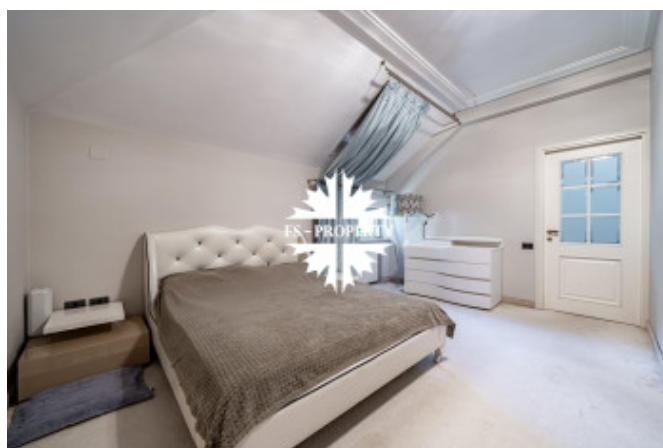

ЧЕТЫРЕХУРОВНЕВЫЙ ДОМ СО СПА-КОМПЛЕКСОМ