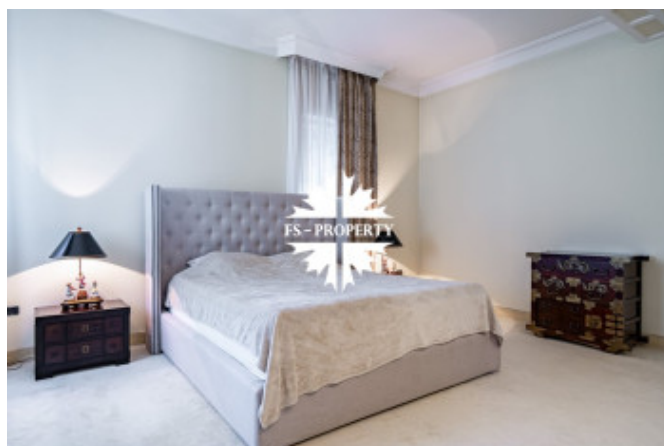

ЧЕТЫРЕХУРОВНЕВЫЙ ДОМ СО СПА-КОМПЛЕКСОМ