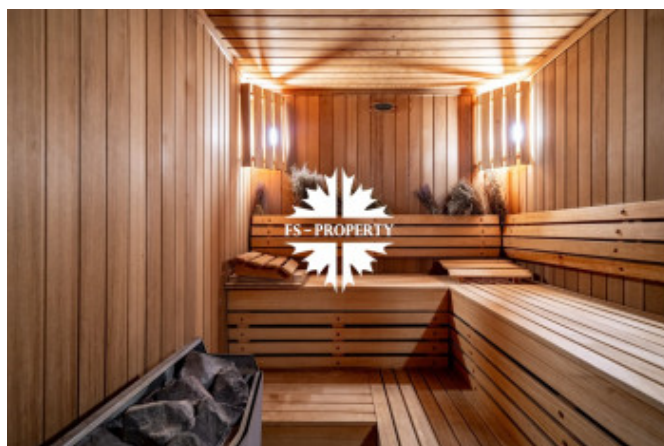

ЧЕТЫРЕХУРОВНЕВЫЙ ДОМ СО СПА-КОМПЛЕКСОМ