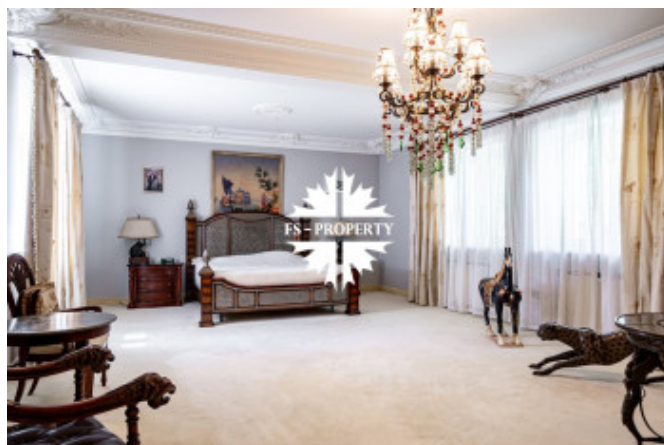

ЧЕТЫРЕХУРОВНЕВЫЙ ДОМ СО СПА-КОМПЛЕКСОМ