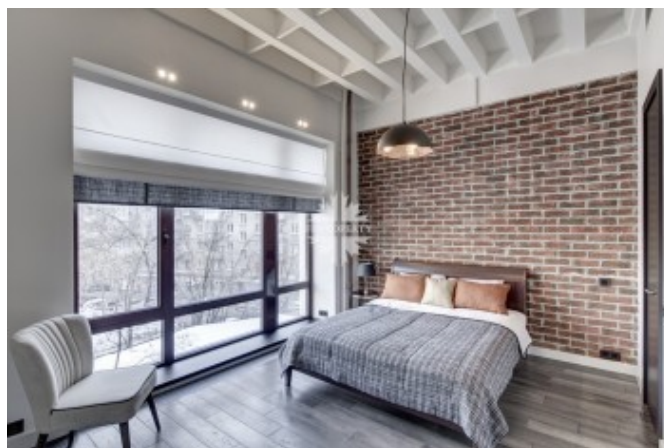

Комсомольский проспект, 42с2

балкон. Вид из окон во двор. Панорамное остекление в сочетании с высокими потолками (3.3 м.) визуально увеличивает пространство апартаментов.

Clerkenwell House loft-style apartments - новый клубный дом на 53 апартамента. Благодаря архитектурным и дизайнерским решениям, «Clerkenwell House» сегодня считается одним из самых комфортных и стильных домов района Хамовники.

Центральный холл здания разделен на несколько зон: респешн-зона, лаундж-зона и библиотека.

В окрестностях дома есть много ресторанов, баров, магазинов, салонов красоты.