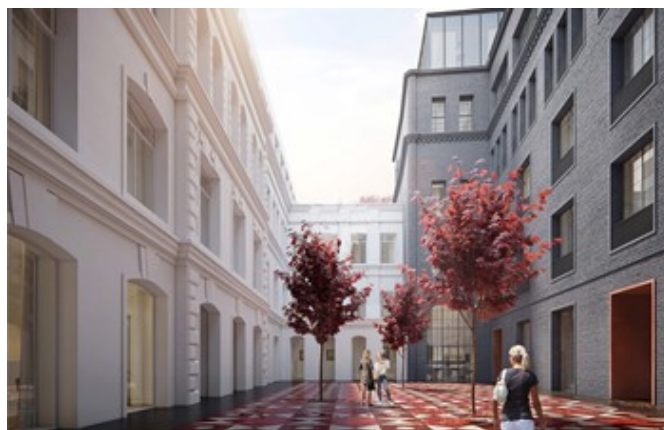

Полянка Б. улица, 9