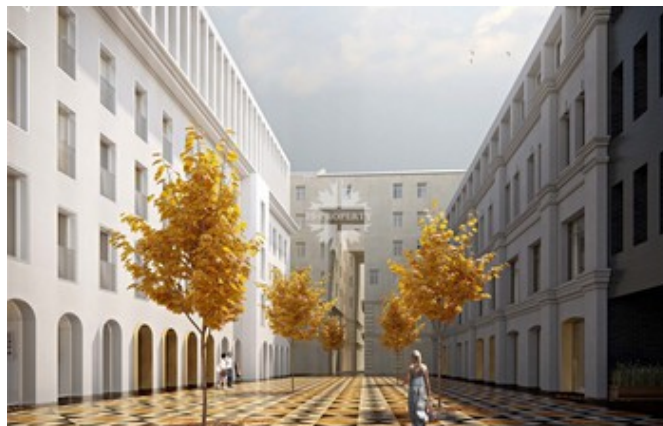

Полянка Б. улица, 9