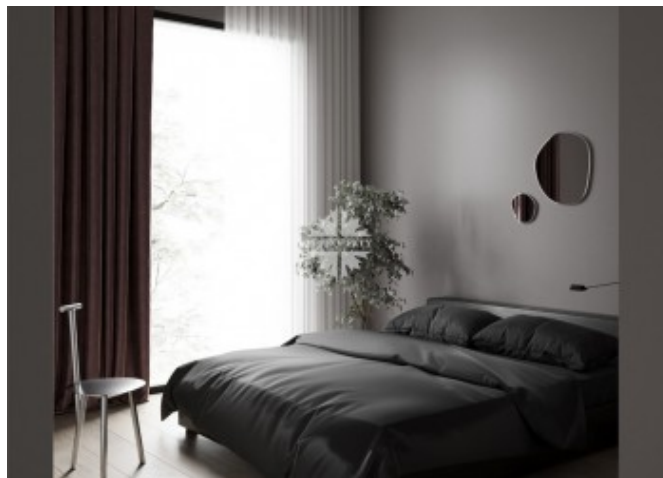

Дмитровка Б. улица, 9с1

Информация об объекте

№ лота	15450
Тип сделки	Продажа
Район	Тверской
Метро	Театральная
Стоимость	189 219 504 руб.
Стоимость за кв.м	2 160 040 руб. за м ²
Адрес	Дмитровка Б. улица, 9с1
Жилой комплекс	БОЛЬШАЯ ДМИТРОВКА IX
Общая площадь	87.6 м ²
Количество комнат	2
Этаж	3
Этажность	6
Высота потолков	3 м
Отделка	Да
Паркинг	Да
Пентхаус	Нет
Год постройки	2023
Лифт	Да
Тип балкона	балкон
Ремонт	Дизайнерский ремонт

Описание

Предлагается апартамент с мастер-спальней на третьем этаже.

Продуманная планировка: хозяйская мастер-спальня площадью 38 кв. м с отдельной ванной комнатой, просторная кухня-гостиная и хозяйственные помещения.

В апартаменте высокие потолки и панорамные окна с видом на вертикальный лес и зеркальную аллею. Особым украшением являются

Фото

Дмитровка Б. улица, 9с1

французские балконы из прозрачного стекла.

Отделка осуществляется с применением натуральных материалов: мрамора и ценных пород дерева. Подобраны элегантные детали интерьера и мягкая мебель. На кухне встроена бытовая техника Miele и кухонные модули Rossana. Стены и пол ванных комнат выложены мрамором Pietra Grey, установлен санфаянс Villeroy&Boch и Gessi.

ОСОБНЯК "ПОРОДА" рассчитан на 32 апартаменты. Выполнен в современном стиле с темными благородными фасадами с использованием натурального камня. Расположен в глубине комплекса, в тишине и уюте частного двора.