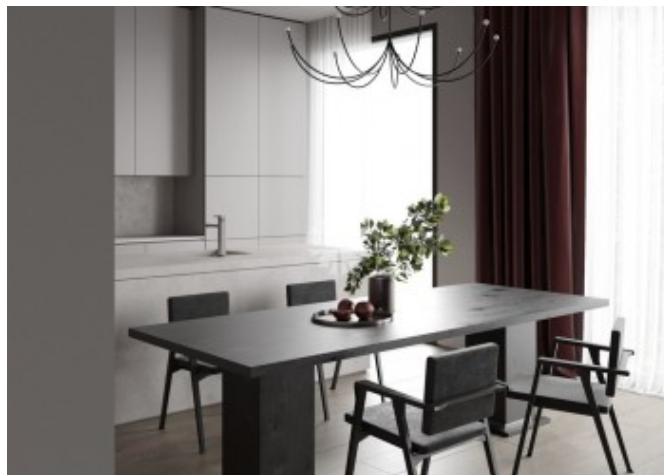

Дмитровка Б. улица, 9с1

французские балконы из прозрачного стекла.

Отделка осуществляется с применением натуральных материалов: мрамора и ценных пород дерева. Подобраны элегантные детали интерьера и мягкая мебель. На кухне встроена бытовая техника Miele и кухонные модули Rossana. Стены и пол ванных комнат выложены мрамором Pietra Grey, установлен санфаянс Villeroy&Boch и Gessi.

ОСОБНЯК "ПОРОДА" рассчитан на 32 апартаменты. Выполнен в современном стиле с темными благородными фасадами с использованием натурального камня. Расположен в глубине комплекса, в тишине и уюте частного двора.