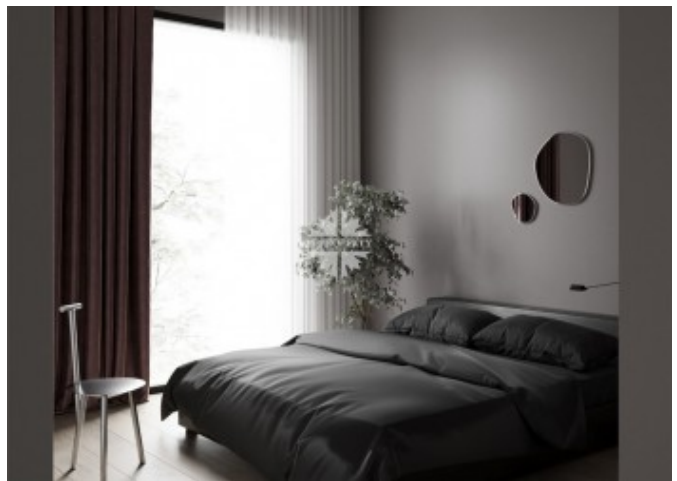

Дмитровка Б. улица, 9с1

Информация об объекте

№ лота	15450
Тип сделки	Продажа
Район	Тверской
Метро	Театральная
Стоимость	189 219 504 руб.
Стоимость за кв.м	2 160 040 руб. за м ²
Адрес	Дмитровка Б. улица, 9с1
Жилой комплекс	БОЛЬШАЯ ДМИТРОВКА IX
Общая площадь	87.6 м ²
Количество комнат	2
Этаж	3
Этажность	6
Высота потолков	3 м
Отделка	Да
Паркинг	Да
Пентхаус	Нет
Год постройки	2023
Лифт	Да
Тип балкона	балкон
Ремонт	Дизайнерский ремонт

Описание

Предлагается апартамент с мастер-спальней на третьем этаже.

Продуманная планировка: хозяйская мастер-спальня площадью 38 кв. м с отдельной ванной комнатой, просторная кухня-гостиная и хозяйственные помещения.

В апартаменте высокие потолки и панорамные окна с видом на вертикальный лес и зеркальную аллею. Особым украшением являются

Фото

Дмитровка Б. улица, 9с1

французские балконы из прозрачного стекла.

Отделка осуществляется с применением натуральных материалов: мрамора и ценных пород дерева. Подобраны элегантные детали интерьера и мягкая мебель. На кухне встроена бытовая техника Miele и кухонные модули Rossana. Стены и пол ванных комнат выложены мрамором Pietra Grey, установлен санфаянс Villeroy&Boch и Gessi.

ОСОБНЯК "ПОРОДА" рассчитан на 32 апартаменты. Выполнен в современном стиле с темными благородными фасадами с использованием натурального камня. Расположен в глубине комплекса, в тишине и уюте частного двора.