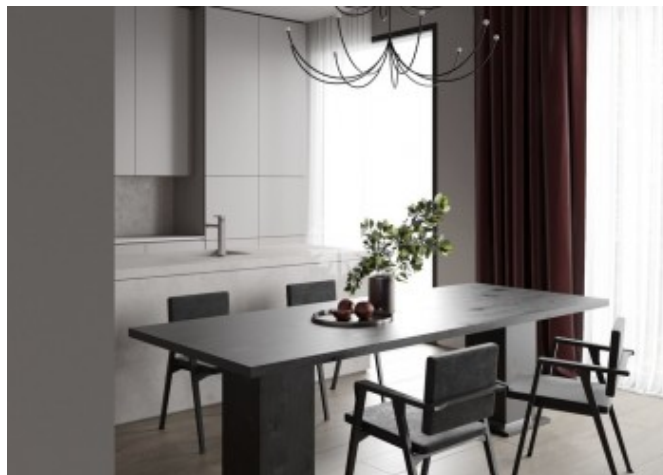

Дмитровка Б. улица, 9с1

французские балконы из прозрачного стекла.

Отделка осуществляется с применением натуральных материалов: мрамора и ценных пород дерева. Подобраны элегантные детали интерьера и мягкая мебель. На кухне встроена бытовая техника Miele и кухонные модули Rossana. Стены и пол ванных комнат выложены мрамором Pietra Grey, установлен санфаянс Villeroy&Boch и Gessi.

ОСОБНЯК "ПОРОДА" рассчитан на 32 апартаменты. Выполнен в современном стиле с темными благородными фасадами с использованием натурального камня. Расположен в глубине комплекса, в тишине и уюте частного двора.