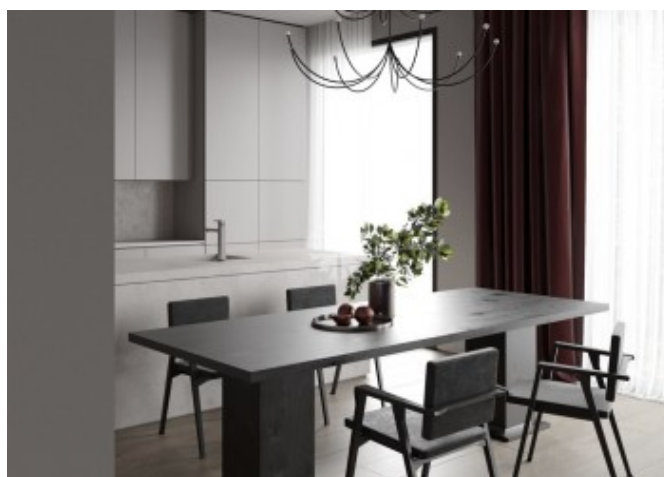

Дмитровка Б. улица, 9с1

французские балконы из прозрачного стекла.

Отделка осуществляется с применением натуральных материалов: мрамора и ценных пород дерева. Подобраны элегантные детали интерьера и мягкая мебель. На кухне встроена бытовая техника Miele и кухонные модули Rossana. Стены и пол ванных комнат выложены мрамором Pietra Grey, установлен санфаянс Villeroy&Boch и Gessi.

ОСОБНЯК "ПОРОДА" рассчитан на 32 апартаментов. Выполнен в современном стиле с темными благородными фасадами с использованием натурального камня. Расположен в глубине комплекса, в тишине и уюте частного двора.