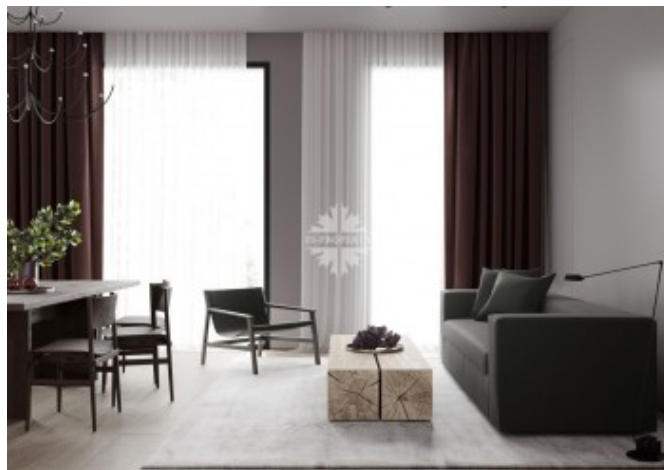

Дмитровка Б. улица, 9с1

французские балконы из прозрачного стекла.

Отделка осуществляется с применением натуральных материалов: мрамора и ценных пород дерева. Подобраны элегантные детали интерьера и мягкая мебель. На кухне встроена бытовая техника Miele и кухонные модули Rossana. Стены и пол ванных комнат выложены мрамором Pietra Grey, установлен санфаянс Villeroy&Boch и Gessi.

ОСОБНЯК "ПОРОДА" рассчитан на 32 апартаментов. Выполнен в современном стиле с темными благородными фасадами с использованием натурального камня. Расположен в глубине комплекса, в тишине и уюте частного двора.