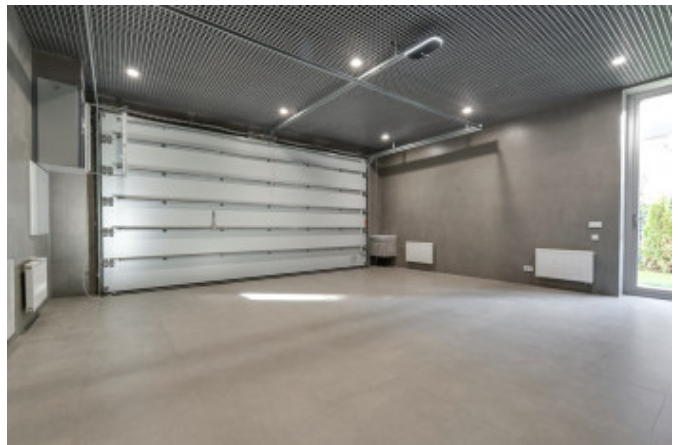

ДОМ С БАССЕЙНОМ