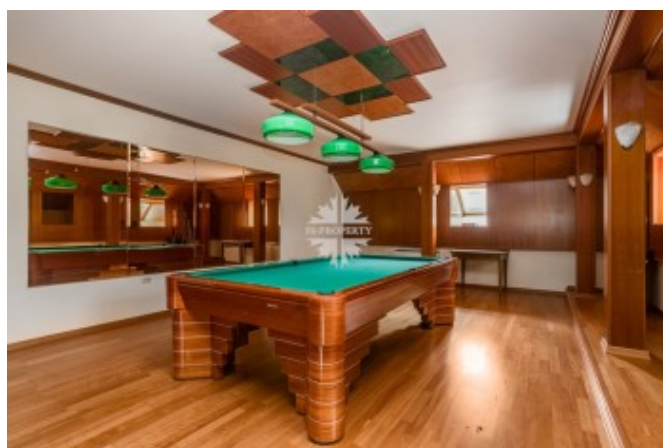

ДОМ С БАССЕЙНОМ

Школа Президент

Международная школа

Детский сад в Ромашково

Частный детский сад

Город детства д/сад

Академия детства Бэмби и др.