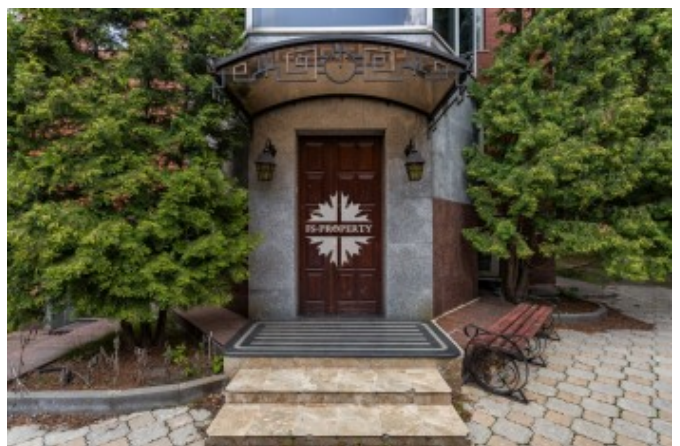

ДОМ С БАССЕЙНОМ