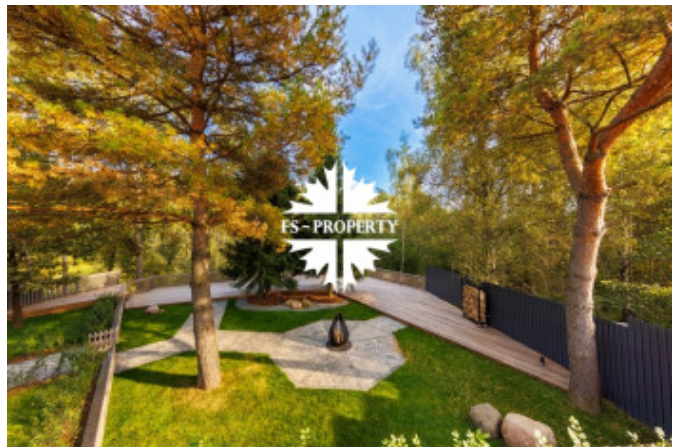

ДОМ ИЗ БРУСА С САУНОЙ