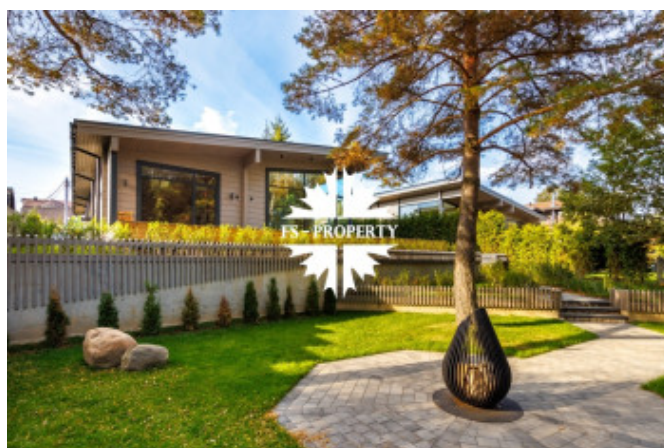

ДОМ ИЗ БРУСА С САУНОЙ