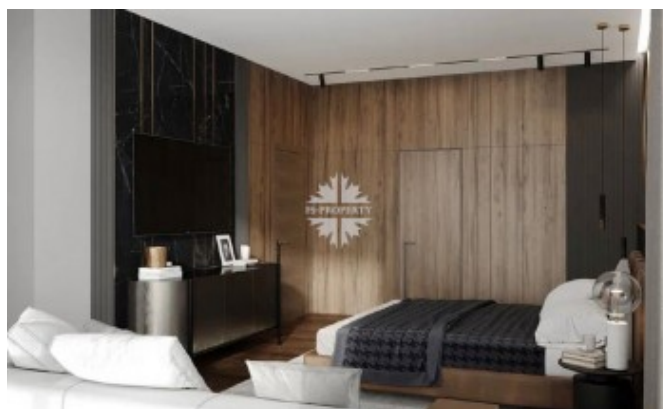

ДОМ НА 4 СПАЛЬНИ