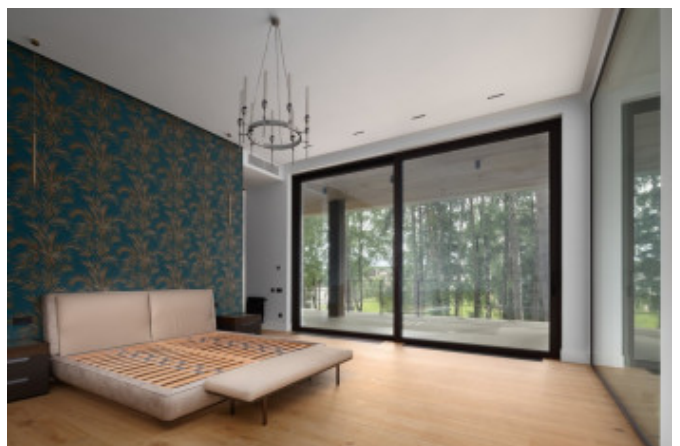

ДОМ НА 5 СПАЛЕН