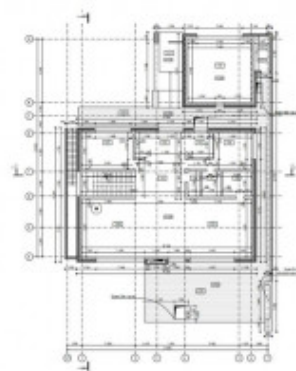

ДОМ НА 5 СПАЛЕН

Нормативна таблица за измерване на площ		
101	Площ	6,52
102	Площ	7,75
103	Площ	21,71
104	Площ	13,15
105	Площ	21,51
106	Площ	4,71
107	Площ	4,82
108	Площ	12,11
109	Площ	12,11
110	Площ	6,71
111	Площ	6,71
112	Площ	48,74
113	Площ	10,14
114	Площ	10,14
115	Площ	10,14
116	Площ	10,14
117	Площ	10,14
118	Площ	10,14
119	Площ	10,14
120	Площ	10,14

Масштаб: 1:100