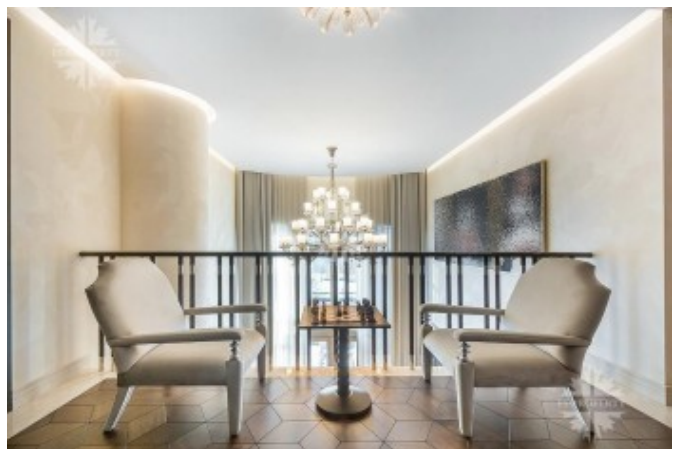

ДОМ НА БОЛЬШОЙ ВОДЕ