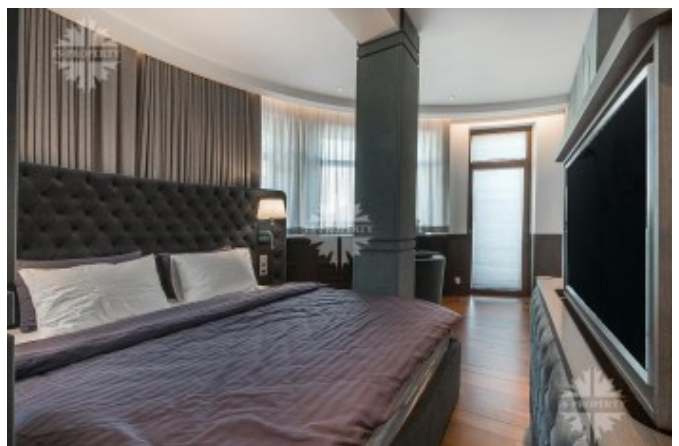

ДОМ НА БОЛЬШОЙ ВОДЕ