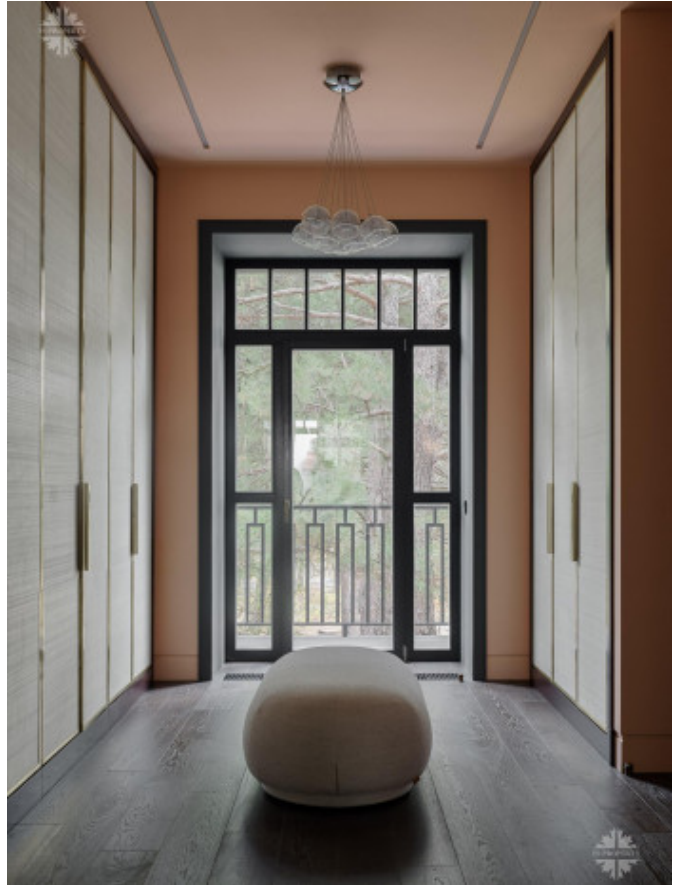

ДОМ НА ЧЕРНОМОРСКОМ ПОБЕРЕЖЬЕ