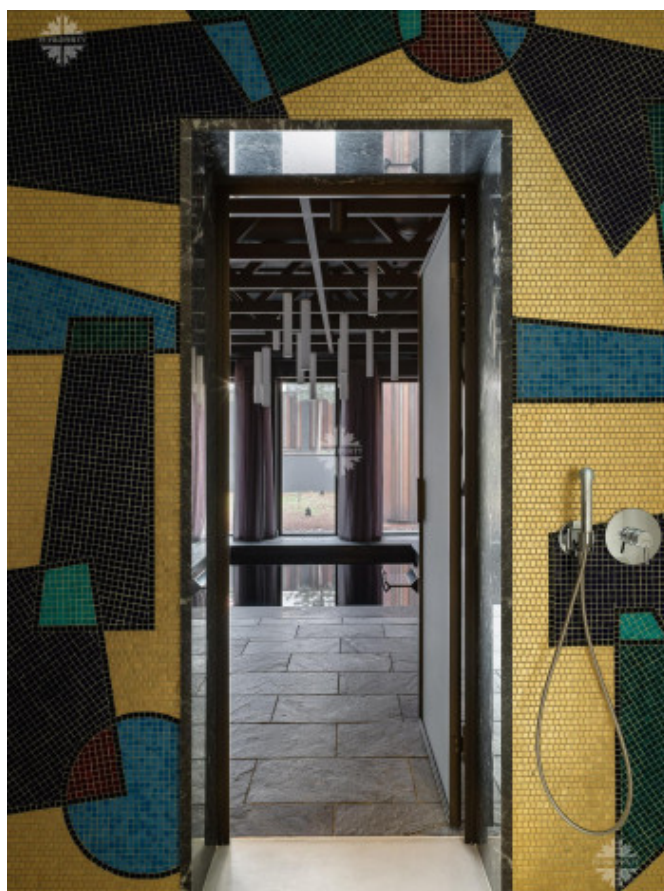

ДОМ НА ЧЕРНОМОРСКОМ ПОБЕРЕЖЬЕ