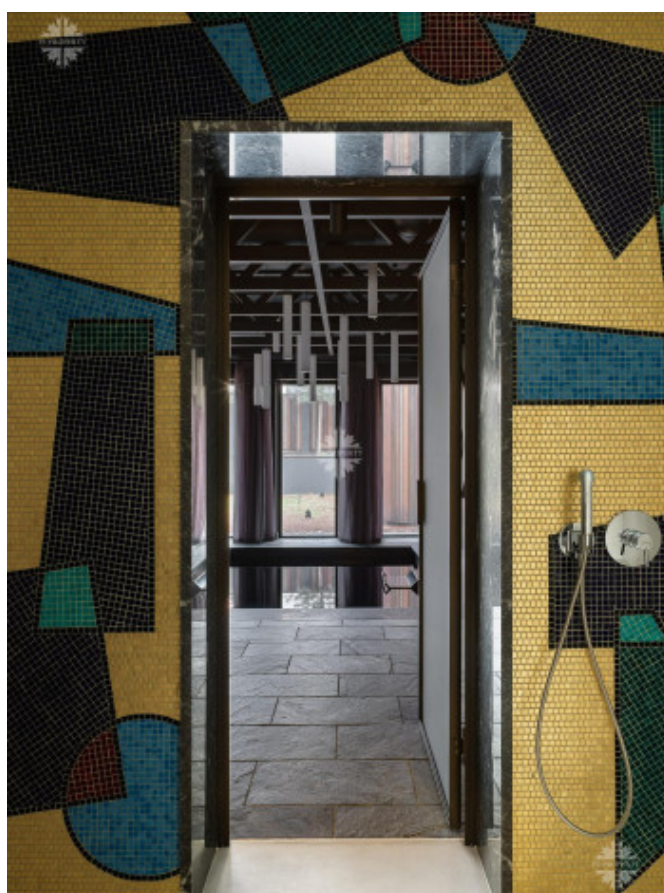

ДОМ НА ЧЕРНОМОРСКОМ ПОБЕРЕЖЬЕ