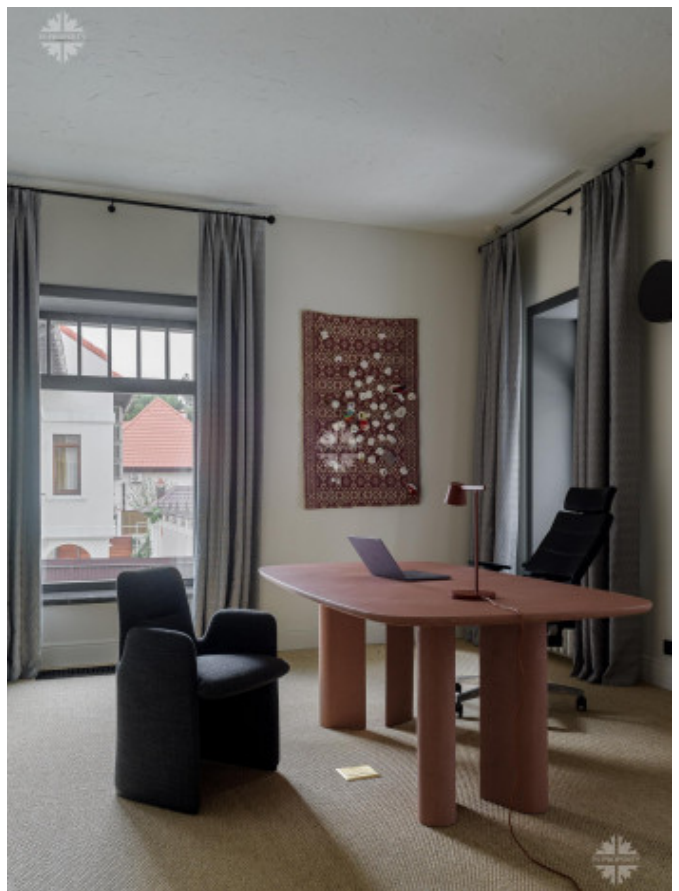

ДОМ НА ЧЕРНОМОРСКОМ ПОБЕРЕЖЬЕ