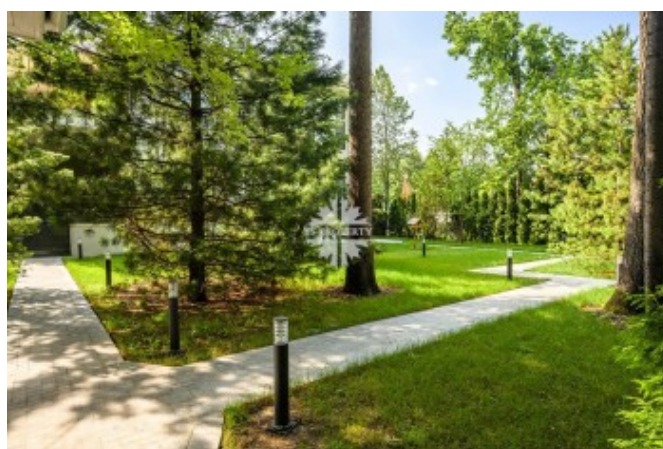

ДОМ НА ЛЕСНОМ УЧАСТКЕ

Информация об объекте

№ лота	15652
Тип сделки	Продажа
Направление	Рублево-Успенское
Стоимость	299 000 000 руб.
Удаленность от МКАД	23 км
Населённый пункт	Одинцовский городской округ
Коттеджный посёлок	НИКОЛИНО
Общая площадь дома	838 м ²
Площадь участка	15 сот.
Таунхаус	Нет

Описание

В живописной части Николино, в пешей доступности от спортивного комплекса продается новый дом, полностью готовый к проживанию. Красивый, просторный и светлый, с большими окнами и высокими потолками.

В строительстве и отделке дома использованы высококачественные материалы, мрамор, дерево, гранит. Мебель и аксессуары европейских производителей.

Земельный участок 15 соток с

Фото

ДОМ НА ЛЕСНОМ УЧАСТКЕ

многолетними деревьями, кустарниками, дорожками из гранитной тротуарной брусчатки, функционирует дренажная система, автоматический зональный полив, выполнено освещение. Есть беседка с раздвижным остеклением для комфортного отдыха на свежем воздухе с защитой от непогоды, окруженная соснами и елями.

КП Николино, Рублево-Успенское шоссе, 23 км от МКАД.

Один из лучших поселков на этом направлении с точки зрения ландшафта и инфраструктуры: 3 ресторана, фитнес-клуб с бассейном, теннисный корт, детские площадки, спортивные площадки. На территории много прогулочных зон и зон отдыха. Рядом вся инфраструктура, необходимая для комфортного проживания: школы, детский сад, конноспортивный клуб, рынок, магазины. Удобный и быстрый выезд на платную дорогу.