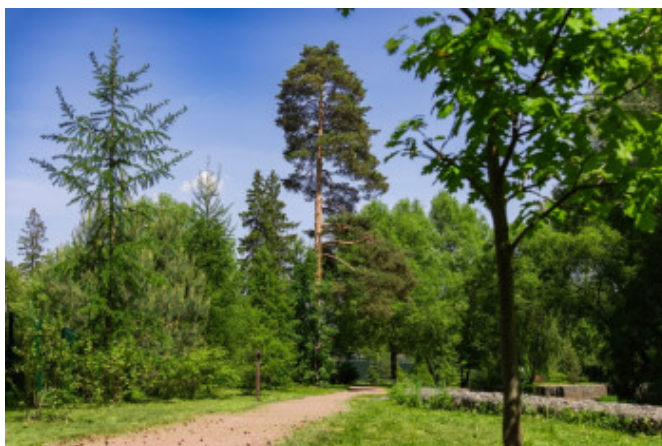

ДОМ ПОД ФИНИШНУЮ ОТДЕЛКУ