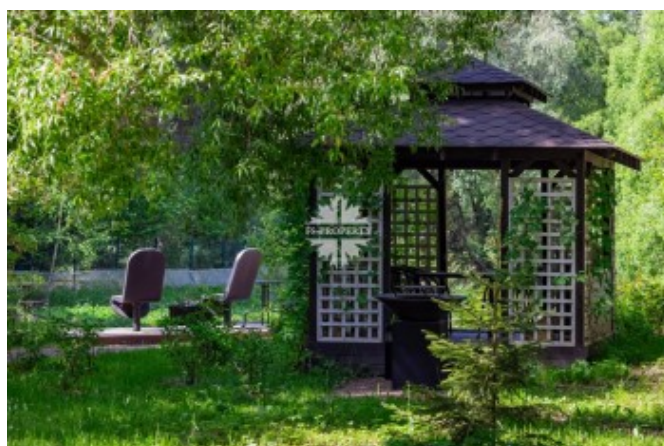

ДОМ ПОД ФИНИШНУЮ ОТДЕЛКУ