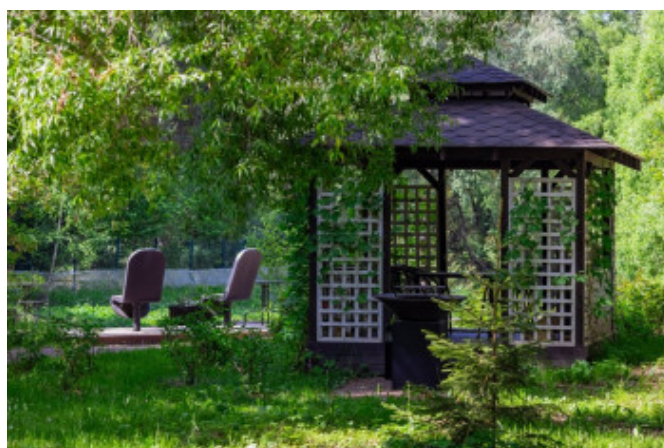

ДОМ ПОД ФИНИШНУЮ ОТДЕЛКУ