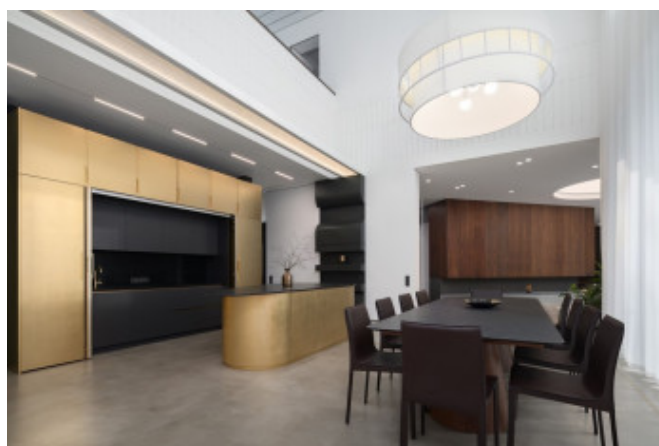

НАО (Новомосковский), Десневское пос.

Все коммуникации центральные.

Охраняемый коттеджный поселок Ваутутинки в Новой Москве расположен в окружении лесного массива. Полностью обустроен и заселен. Очень тихое, спокойное место с красивым природным ландшафтом, есть озеро.

На территории поселка находится физкультурно - оздоровительный комплекс с бассейном и тренажерным залом, теннисный корт, детские площадки и прогулочные зоны, лодочная станция.

Все коммуникации центральные (магистральный газ, электроснабжение, вода и канализация). Территория поселка огорожена, КПП на въездах. Ведется видеонаблюдение и патрулирование, дома оборудованы охранной и пожарной сигнализацией.

В ближайшем окружении находятся: пансионат Управления Делами Президента, спортивно-оздоровительный центр ЦСКА, пейнтбольная база. Недалеко находится город Троицк с развитой инфраструктурой.