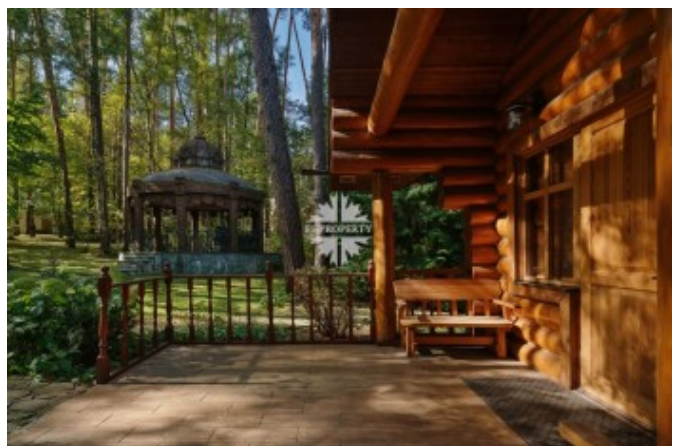

ДОМ ПОД КЛЮЧ НА НИКОЛИНОЙ ГОРЕ