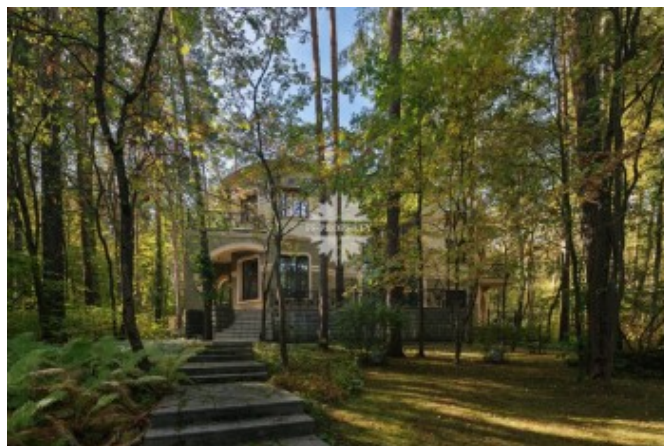

ДОМ ПОД КЛЮЧ НА НИКОЛИНОЙ ГОРЕ

Информация об объекте

№ лота	16099
Тип сделки	Продажа
Направление	Рублево-Успенское
Стоимость	550 000 000 руб.
Удаленность от МКАД	24 км
Населённый пункт	Одинцовский городской округ, Николина Гора пос.
Коттеджный посёлок	СОСНОВЫЙ БОР
Общая площадь дома	998 м²
Площадь участка	60.18 сот.
Таунхаус	Нет

Описание

Редкое предложение. Первая линия от реки со своим причалом.

Дом на большом лесном участке в Сосновом Бору на Николиной Горе.

На территории 60,18 соток расположены:

Основной дом 998 м²

Баня со СПА-зоной 150 м²

Дом для персонала 149 м²

Беседка с мангалом у реки

В основном доме 6 спален и квартира для персонала с двумя спальнями:

1 этаж: прихожая, гардеробная, санузел, кухня с выходом на террасу с мангалом, столовая, гостиная с камином, гостевая спальня с санузлом, квартира для персонала с двумя спальнями; постирочная, котельная (2 котла Viessmann); спорт зал с санузлом,

Фото