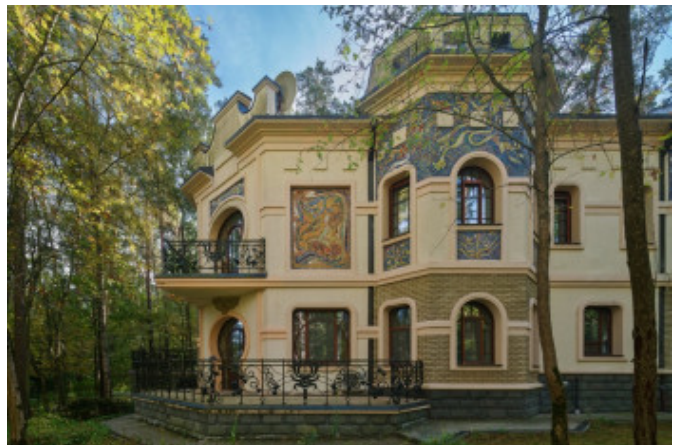

УЧАСТОК НА БЕРЕГУ РЕКИ

Информация об объекте

№ лота	16099
Тип сделки	Продажа
Направление	Рублево-Успенское
Удаленность от МКАД	24 км
Населённый пункт	Одинцовский городской округ, Николина Гора пос.
Коттеджный посёлок	СОСНОВЫЙ БОР
Площадь участка	60.18 сот.
Стоимость	550 000 000 руб.

Описание

Предлагается к продаже большой лесной участок возле реки в Сосновом Бору на Николиной Горе, в охраняемом коттеджном поселке.

На территории 60,18 соток расположены:

Основной дом 998 м2

Баня со СПА-зоной 150 м2

Дом для персонала 149 м2

Беседка с мангалом у реки

В основном доме 6 спален и квартира для персонала с двумя спальнями:

1 этаж: прихожая, гардеробная, санузел, кухня с выходом на террасу с мангалом, столовая, гостиная с камином, гостевая спальня с санузлом, квартира для персонала с двумя спальнями; постирочная, котельная (2 котла Viessmann); спорт зал с санузлом, кабинет; гараж на 2 м/м, щитовая/

1/2 этаж: кинозал, хозяйский блок с спальней, санузлом и гардеробной;

Фото