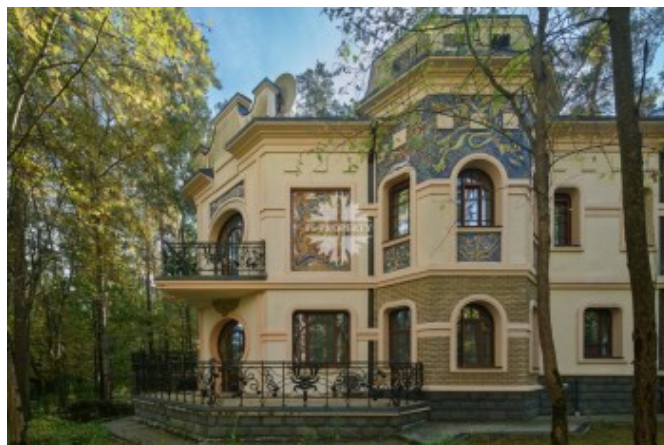

ДОМ ПОД КЛЮЧ НА НИКОЛИНОЙ ГОРЕ

Информация об объекте

№ лота	16099
Тип сделки	Продажа
Направление	Рублево-Успенское
Стоимость	550 000 000 руб.
Удаленность от МКАД	24 км
Населённый пункт	Одинцовский городской округ, Николина Гора пос.
Коттеджный посёлок	СОСНОВЫЙ БОР
Общая площадь дома	998 м²
Площадь участка	60.18 сот.
Таунхаус	Нет

Описание

Редкое предложение. Первая линия от реки со своим причалом.

Дом на большом лесном участке в Сосновом Бору на Николиной Горе.

На территории 60,18 соток расположены:

Основной дом 998 м²

Баня со СПА-зоной 150 м²

Дом для персонала 149 м²

Беседка с мангалом у реки

В основном доме 6 спален и квартира для персонала с двумя спальнями:

1 этаж: прихожая, гардеробная, санузел, кухня с выходом на террасу с мангалом, столовая, гостиная с камином, гостевая спальня с санузлом, квартира для персонала с двумя спальнями; постирочная, котельная (2 котла Viessmann); спорт зал с санузлом,

Фото