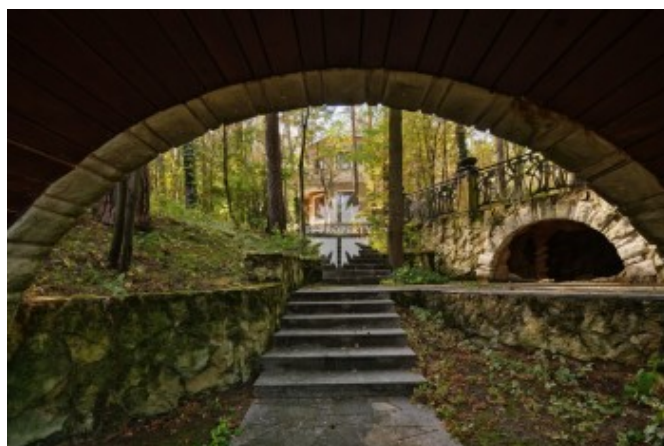

Описание

Редкое предложение. Первая линия от реки со своим причалом.

Дом на большом лесном участке в Сосновом Бору на Николиной Горе.

На территории 60,18 соток расположены:

Основной дом 998 м²

Баня со СПА-зоной 150 м²

Дом для персонала 149 м²

Беседка с мангалом у реки

В основном доме 6 спален и квартира для персонала с двумя спальнями:

1 этаж: прихожая, гардеробная, санузел, кухня с выходом на террасу с мангалом, столовая, гостиная с камином, гостевая спальня с санузлом, квартира для персонала с двумя спальнями; постирочная, котельная (2 котла Viessmann); спорт зал с санузлом,

Фото

ДОМ ПОД КЛЮЧ НА НИКОЛИНОЙ ГОРЕ

кабинет; гараж на 2 м/м, щитовая/
1/2 этаж: кинозал, хозяйский блок с
спальной, санузлом и гардеробной;

2 этаж: 4 детские с санузлами, выход на
балкон, библиотека, холл.

Баня: дровяная печь, прихожая, санузел,
душевые, финская и русская бани,
бассейн, гостиная с мини кухней.

Дом для персонала: кухня, гостиная, 3
спальни, хозблок, гараж.

Охраняемый коттеджный поселок
Сосновый бор расположен в 24 км от
МКАД по Рублево-Успенскому шоссе, на
Николиной Горе. Большая лесная
территория с чистым воздухом и
центральными коммуникациями.