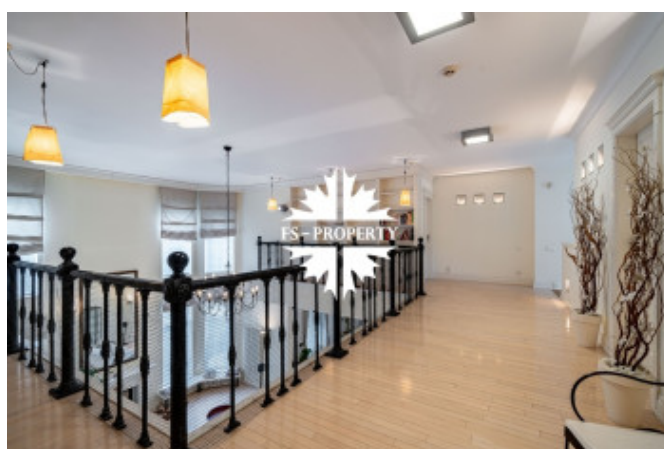

ДОМ ПОД КЛЮЧ В ЭЛИТНОМ ПОСЕЛКЕ