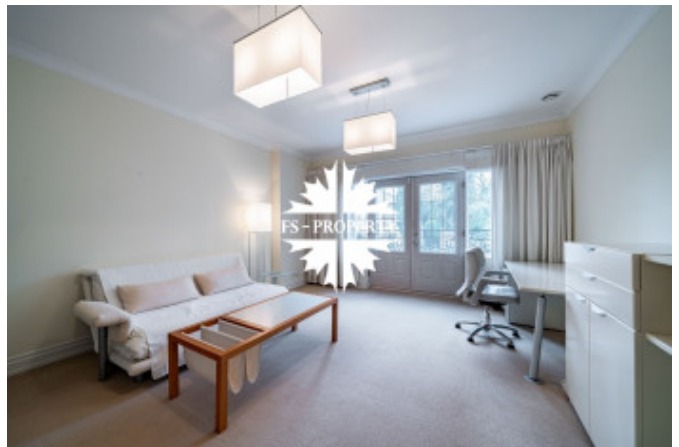

ДОМ ПОД КЛЮЧ В ЭЛИТНОМ ПОСЕЛКЕ