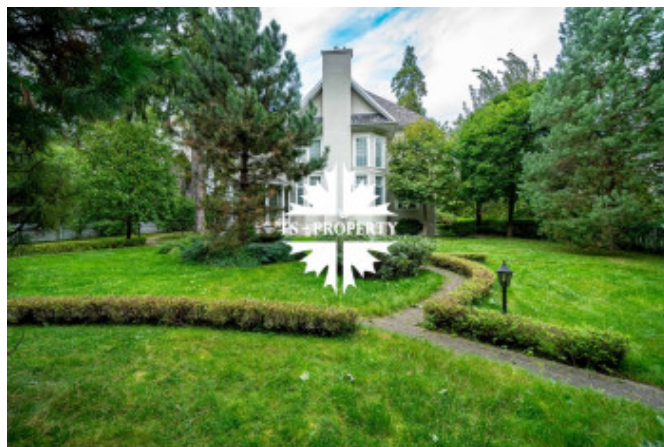

ДОМ ПОД КЛЮЧ В ЭЛИТНОМ ПОСЕЛКЕ

Информация об объекте

№ лота	26533
Тип сделки	Продажа
Направление	Рублево-Успенское
Стоимость	202 039 475 руб.
Удаленность от МКАД	24 км
Населённый пункт	Одинцовский городской округ, Таганьково д.
Коттеджный посёлок	НИКОЛИНО
Общая площадь дома	425 м²
Площадь участка	15 сот.
Таунхаус	Нет

Описание

Предлагается к продаже великолепный дом "под ключ" с мебелью площадью 425 кв.м. на участке 15 сот в коттеджном поселке Николино. Планировкой предусмотрено 4 спальни, гостиная с камином и вторым светом, кухня-столовая с выходом на просторную террасу, кабинет, сауна при мастер-блоке, кладовые и гардеробные; гараж в контуре дома на 2 автомобиля. Отделка и интерьеры дома выполнены в светлых тонах, мебель первого этажа V&B Italia и Ciccotti Collezioni, на втором этаже - V&B Italia и Linea Light Group "Rose Collection", установлена вся необходимая бытовая техника бренда Miele.

Поэтажная планировка:

1-й этаж: прихожая, холл, гостиная со вторым светом и камином, кухня-столовая с выходом на террасу, гостевой с/у, гостевая спальня, кабинет/гостевая спальня, постирочная кладовая, котельная, гараж на 2 автомобиля.

2-й этаж: холл, мастер-спальня с ванной

Фото