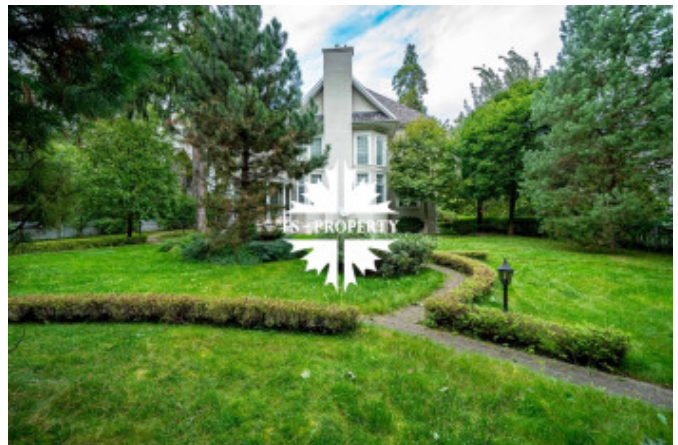

ДОМ ПОД КЛЮЧ В ЭЛИТНОМ ПОСЕЛКЕ

Информация об объекте

№ лота	26533
Тип сделки	Продажа
Направление	Рублево-Успенское
Стоимость	205 121 675 руб.
Удаленность от МКАД	24 км
Населённый пункт	Одинцовский городской округ, Таганьково д.
Коттеджный посёлок	НИКОЛИНО
Общая площадь дома	425 м²
Площадь участка	15 сот.
Таунхаус	Нет

Описание

Предлагается к продаже великолепный дом "под ключ" с мебелью площадью 425 кв.м. на участке 15 сот в коттеджном поселке Николино. Планировкой предусмотрено 4 спальни, гостиная с камином и вторым светом, кухня-столовая с выходом на просторную террасу, кабинет, сауна при мастер-блоке, кладовые и гардеробные; гараж в контуре дома на 2 автомобиля. Отделка и интерьеры дома выполнены в светлых тонах, мебель первого этажа V&V Italia и Ciccotti Collezioni, на втором этаже - V&V Italia и Linea Light Group "Rose Collection", установлена вся необходимая бытовая техника бренда Miele.

Поэтажная планировка:

1-й этаж: прихожая, холл, гостиная со вторым светом и камином, кухня-столовая с выходом на террасу, гостевой с/у, гостевая спальня, кабинет/гостевая спальня, постирочная кладовая, котельная, гараж на 2 автомобиля.

2-й этаж: холл, мастер-спальня с ванной

Фото