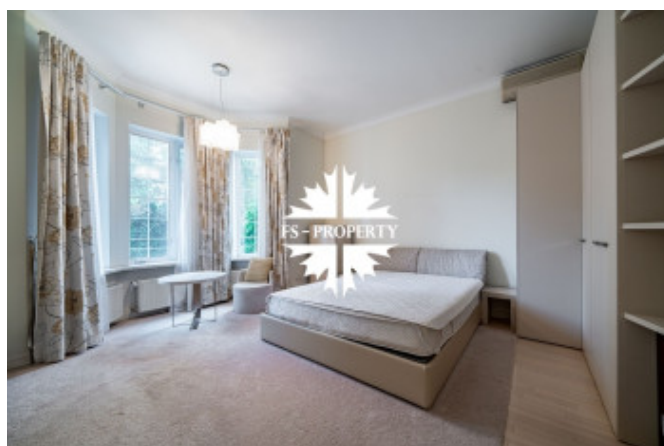

ДОМ ПОД КЛЮЧ В ЭЛИТНОМ ПОСЕЛКЕ