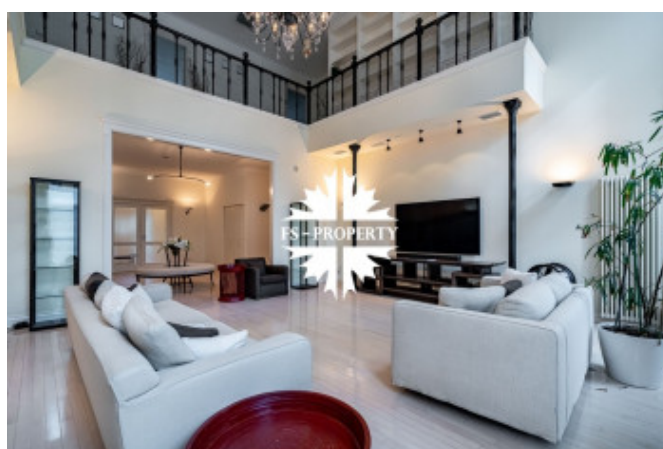

ДОМ ПОД КЛЮЧ В ЭЛИТНОМ ПОСЕЛКЕ