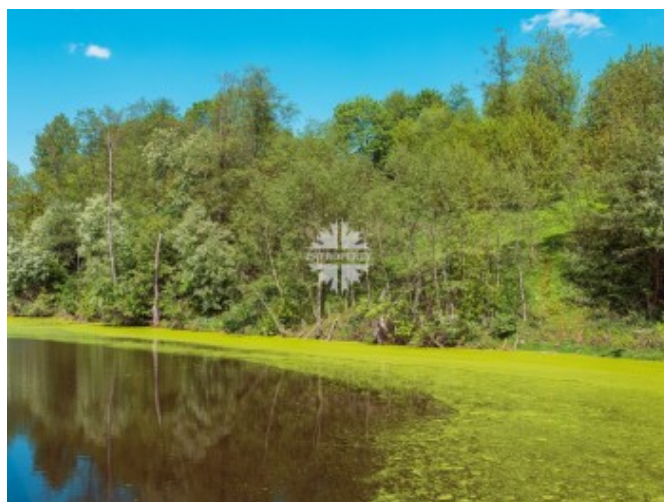

ДОМ ПОД ОТДЕЛКУ