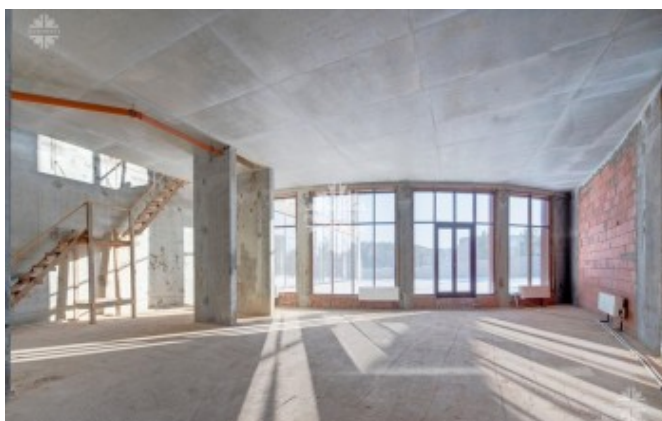

ДОМ ПОД ОТДЕЛКУ