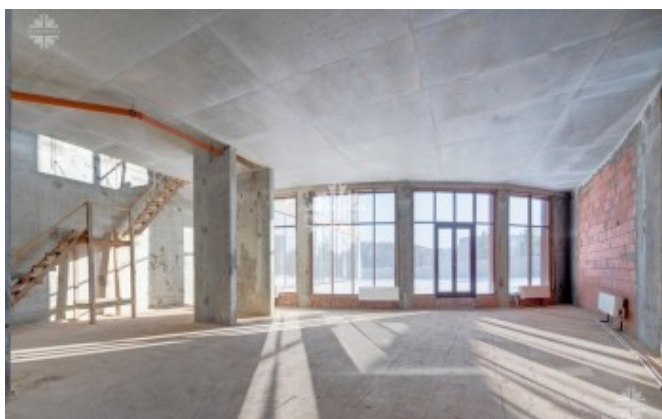

ДОМ ПОД ОТДЕЛКУ