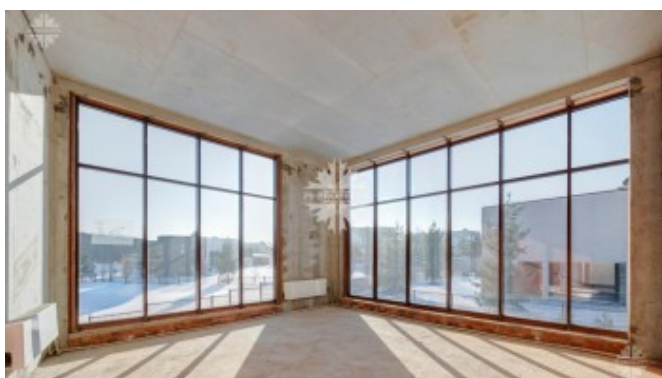

ДОМ ПОД ОТДЕЛКУ