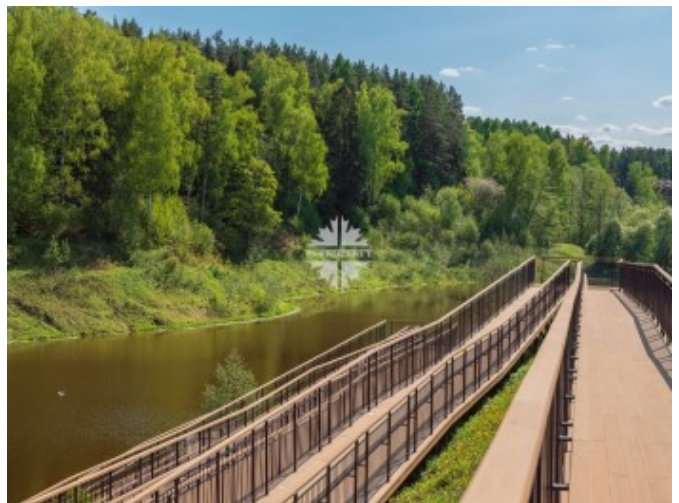

в 17 км от МКАД по Рублево-Успенскому шоссе.

На территории функционируют школа и детский сад, детские и спортивные площадки, теннисные корты, развлекательный центр «Четыре сезона».

Рядом находятся Лингвистическая гимназия, школа Президент, общеобразовательные школы, детская музыкальная школа Solo, спортивная школа и др.