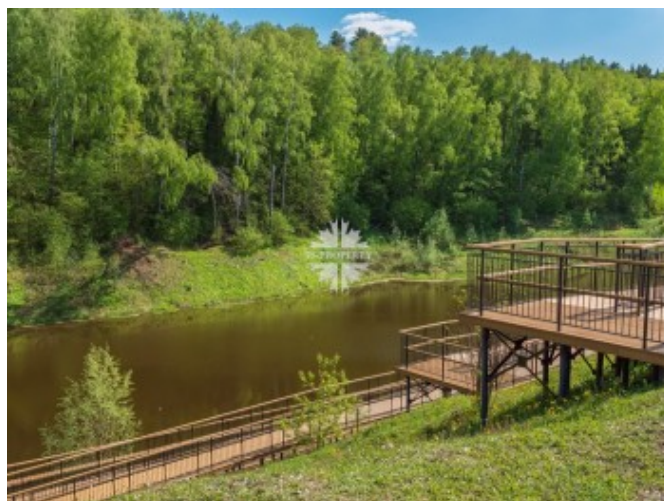

ДОМ ПОД ОТДЕЛКУ