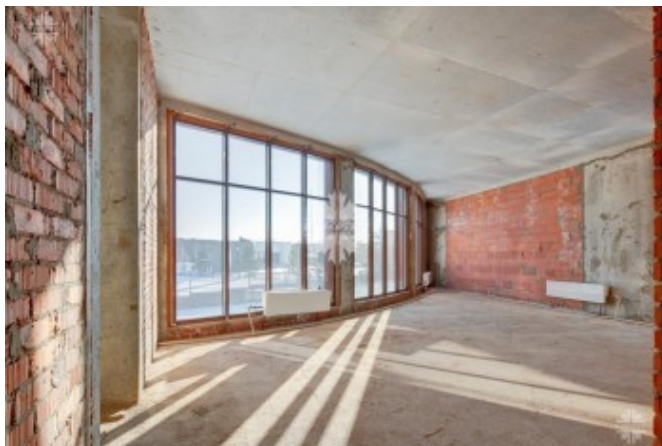

ДОМ ПОД ОТДЕЛКУ