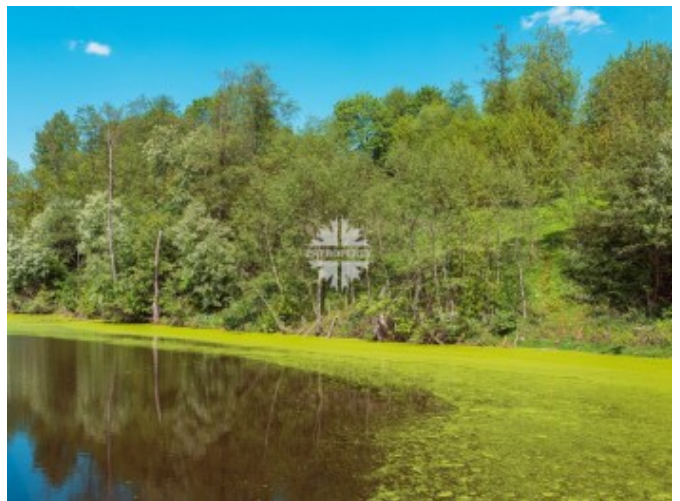

ДОМ ПОД ОТДЕЛКУ