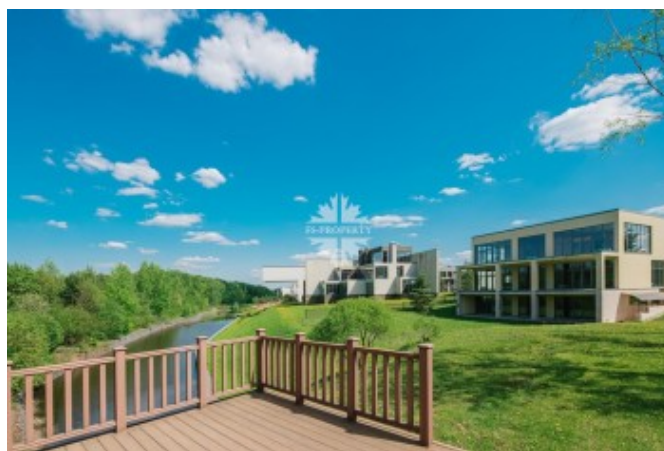

ДОМ ПОД ОТДЕЛКУ