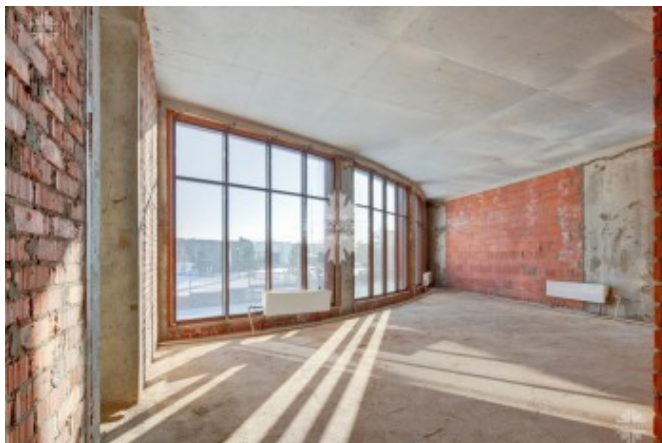

ДОМ ПОД ОТДЕЛКУ