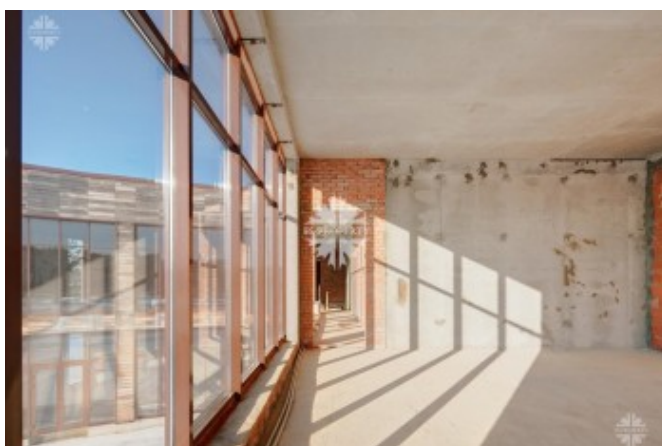

ДОМ ПОД ОТДЕЛКУ