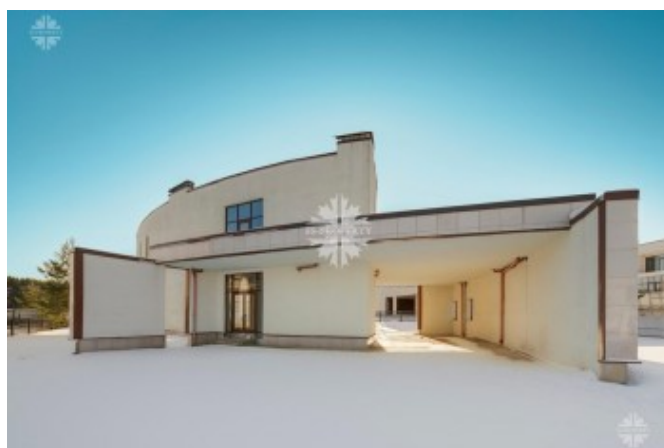

ДОМ ПОД ОТДЕЛКУ