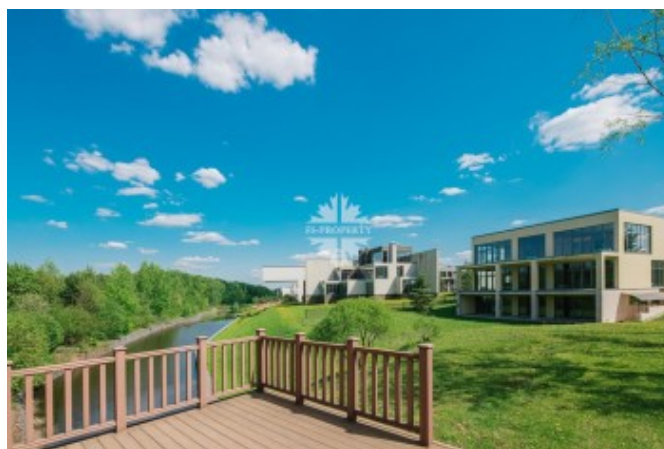

ДОМ ПОД ОТДЕЛКУ