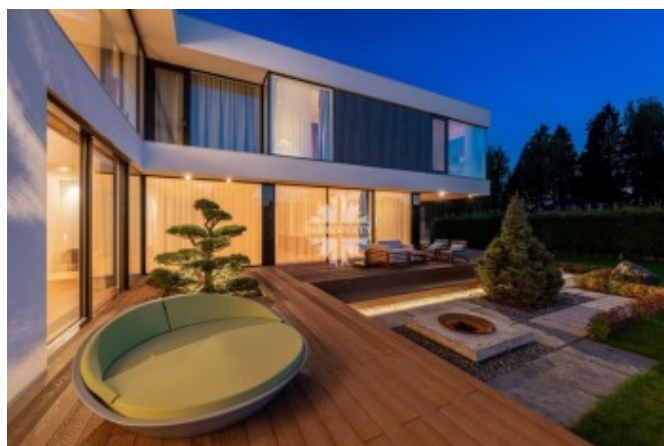

ДОМ С 5 СПАЛЬНЯМИ