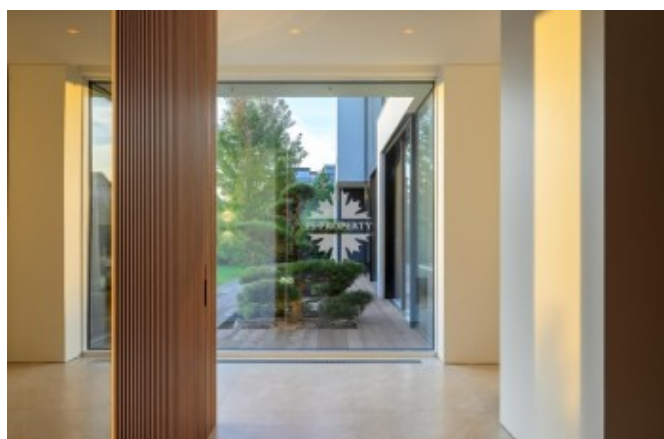

ДОМ С 5 СПАЛЬНЯМИ