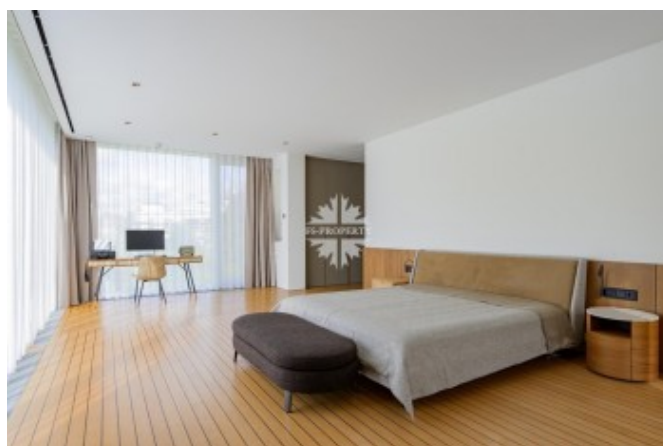

ДОМ С 5 СПАЛЬНЯМИ

смешанного леса на территории более 130 гектаров. Территория поселка огорожена, находится под круглосуточным наблюдением профессиональной службы охраны. Въезд в поселок осуществляется через контрольно-пропускные пункты.

Для сохранения атмосферы камерности поселка многие объекты инфраструктуры находятся за его пределами.

Всего в нескольких минутах езды находятся престижные школы (Ломоносовская, Школа Президент, Первая Московская Гимназия, Павловская школа), детские сады и семейные клубы, спортивные и детские площадки, торгово-развлекательные центры, салоны красоты и т.п.