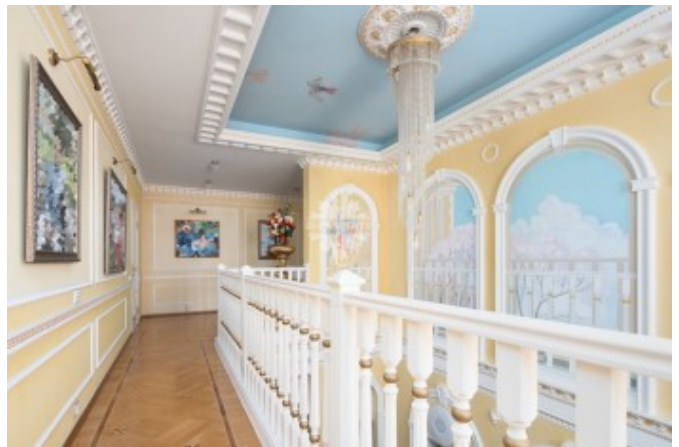

ДОМ С БАССЕЙНОМ