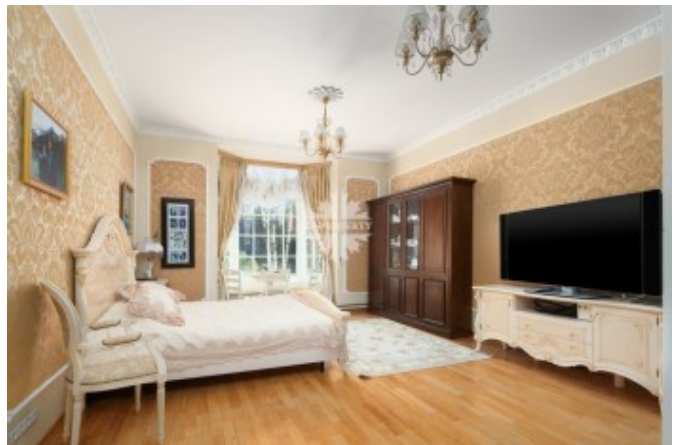

ДОМ С БАССЕЙНОМ