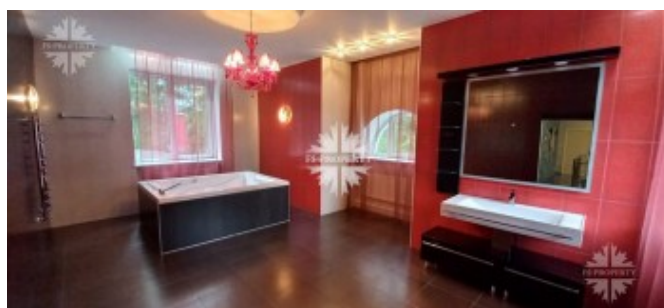

Дом полностью меблирован и оборудован бытовой техникой. Установлена система подогрева полов во всех помещениях. Потолки высокие (3.30м).

Большой и глубокий бассейн (температура прогревается до 32 градусов) с автоматической фильтрацией. Вместительный тёплый гараж на две габаритные машины, при этом есть свободное место для хранения. Для машин и гостевых машин очень много места во дворе.

Планировочное решение дома:

Фото

ДОМ С БАССЕЙНОМ

Первый этаж: гараж, два технических помещения с бойлерной, большой бассейн с сауной и душевой (стоит отдельным крылом, вход из дома), огромный холл, одна спальня, санузел, гардеробная, гостиная, кухня - столовая из которой выход на открытую уютную веранду под крышей, где расположен большой стол со стульями, диван, кресла с мягкими подушками и журнальный стол.

На первом этаже 6 разных выходов на улицу.

Второй этаж: большой холл с выходом на большой балкон, три спальни, два санузла, большая СПА-комната с санузлом, гардеробная комната.

Третий этаж: большой холл (при желании из него можно сделать ещё одну отдельную комнату), переходящий в огромную территорию: гостиная - бильярдная - кинозал; две спальни и санузел.