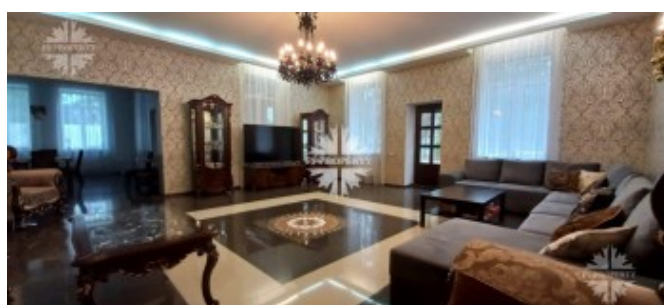

Дом полностью меблирован и оборудован бытовой техникой. Установлена система подогрева полов во всех помещениях. Потолки высокие (3.30м).

Большой и глубокий бассейн (температура прогревается до 32 градусов) с автоматической фильтрацией. Вместительный тёплый гараж на две габаритные машины, при этом есть свободное место для хранения. Для машин и гостевых машин очень много места во дворе.

Планировочное решение дома:

Фото

ДОМ С БАССЕЙНОМ

Первый этаж: гараж, два технических помещения с бойлерной, большой бассейн с сауной и душевой (стоит отдельным крылом, вход из дома), огромный холл, одна спальня, санузел, гардеробная, гостиная, кухня - столовая из которой выход на открытую уютную веранду под крышей, где расположен большой стол со стульями, диван, кресла с мягкими подушками и журнальный стол.

На первом этаже 6 разных выходов на улицу.

Второй этаж: большой холл с выходом на большой балкон, три спальни, два санузла, большая СПА-комната с санузлом, гардеробная комната.

Третий этаж: большой холл (при желании из него можно сделать ещё одну отдельную комнату), переходящий в огромную территорию: гостиная - бильярдная - кинозал; две спальни и санузел.