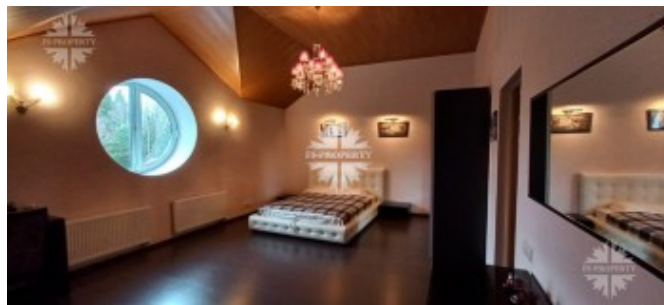

Дом полностью меблирован и оборудован бытовой техникой. Установлена система подогрева полов во всех помещениях. Потолки высокие (3.30м).

Большой и глубокий бассейн (температура прогревается до 32 градусов) с автоматической фильтрацией. Вместительный тёплый гараж на две габаритные машины, при этом есть свободное место для хранения. Для машин и гостевых машин очень много места во дворе.

Планировочное решение дома:

Фото

ДОМ С БАССЕЙНОМ

Первый этаж: гараж, два технических помещения с бойлерной, большой бассейн с сауной и душевой (стоит отдельным крылом, вход из дома), огромный холл, одна спальня, санузел, гардеробная, гостиная, кухня - столовая из которой выход на открытую уютную веранду под крышей, где расположен большой стол со стульями, диван, кресла с мягкими подушками и журнальный стол.

На первом этаже 6 разных выходов на улицу.

Второй этаж: большой холл с выходом на большой балкон, три спальни, два санузла, большая СПА-комната с санузлом, гардеробная комната.

Третий этаж: большой холл (при желании из него можно сделать ещё одну отдельную комнату), переходящий в огромную территорию: гостиная - бильярдная - кинозал; две спальни и санузел.