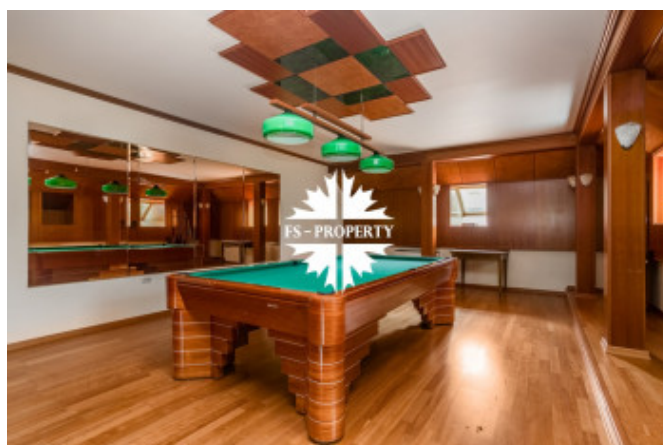

ДОМ С БАССЕЙНОМ

Школа Президент

Международная школа

Детский сад в Ромашково

Частный детский сад

Город детства д/сад

Академия детства Бэмби и др.