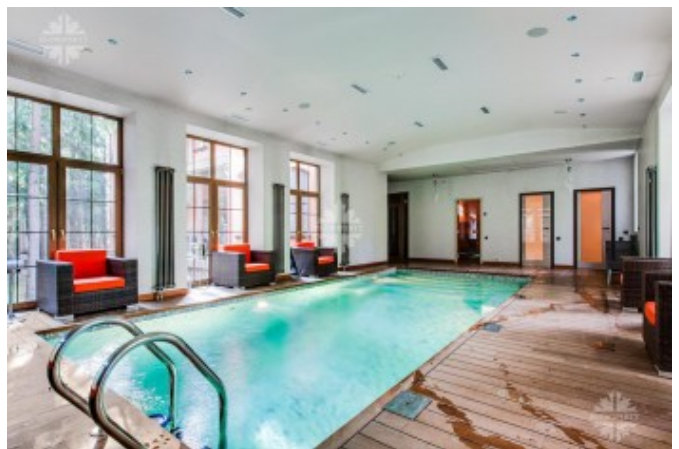

ДОМ С БАССЕЙНОМ В КП ЛЕСНОЙ РУЧЕЙ