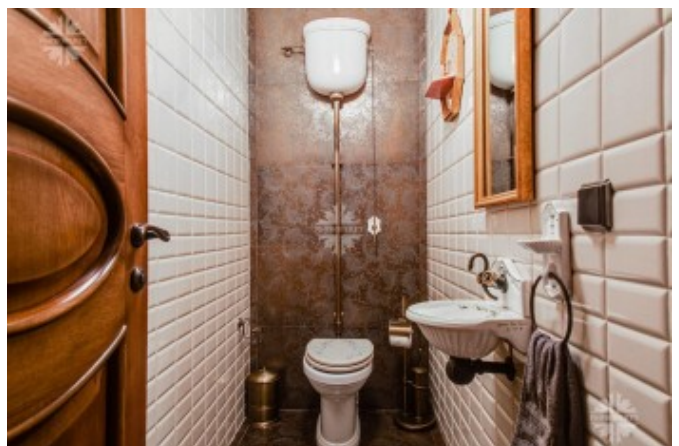

ДОМ С БАССЕЙНОМ В КП ЛЕСНОЙ РУЧЕЙ