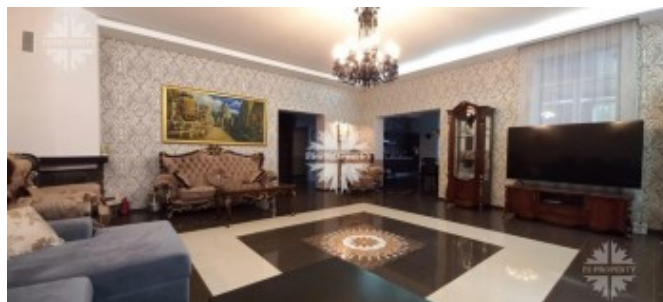

Дом полностью меблирован и оборудован бытовой техникой. Установлена система подогрева полов во всех помещениях. Потолки высокие (3.30м).

Большой и глубокий бассейн (температура прогревается до 32 градусов) с автоматической фильтрацией. Вместительный тёплый гараж на две габаритные машины, при этом есть свободное место для хранения. Для машин и гостевых машин очень много места во дворе.

Планировочное решение дома:

Фото

ДОМ С БАССЕЙНОМ

Первый этаж: гараж, два технических помещения с бойлерной, большой бассейн с сауной и душевой (стоит отдельным крылом, вход из дома), огромный холл, одна спальня, санузел, гардеробная, гостиная, кухня - столовая из которой выход на открытую уютную веранду под крышей, где расположен большой стол со стульями, диван, кресла с мягкими подушками и журнальный стол.

На первом этаже 6 разных выходов на улицу.

Второй этаж: большой холл с выходом на большой балкон, три спальни, два санузла, большая СПА-комната с санузлом, гардеробная комната.

Третий этаж: большой холл (при желании из него можно сделать ещё одну отдельную комнату), переходящий в огромную территорию: гостиная - бильярдная - кинозал; две спальни и санузел.