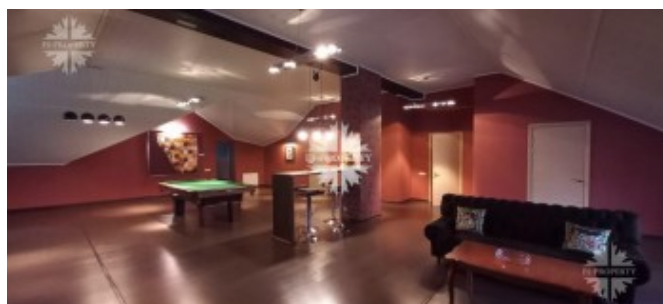

Дом полностью меблирован и оборудован бытовой техникой. Установлена система подогрева полов во всех помещениях. Потолки высокие (3.30м).

Большой и глубокий бассейн (температура прогревается до 32 градусов) с автоматической фильтрацией. Вместительный тёплый гараж на две габаритные машины, при этом есть свободное место для хранения. Для машин и гостевых машин очень много места во дворе.

Планировочное решение дома:

Фото

ДОМ С БАССЕЙНОМ

Первый этаж: гараж, два технических помещения с бойлерной, большой бассейн с сауной и душевой (стоит отдельным крылом, вход из дома), огромный холл, одна спальня, санузел, гардеробная, гостиная, кухня - столовая из которой выход на открытую уютную веранду под крышей, где расположен большой стол со стульями, диван, кресла с мягкими подушками и журнальный стол.

На первом этаже 6 разных выходов на улицу.

Второй этаж: большой холл с выходом на большой балкон, три спальни, два санузла, большая СПА-комната с санузлом, гардеробная комната.

Третий этаж: большой холл (при желании из него можно сделать ещё одну отдельную комнату), переходящий в огромную территорию: гостиная - бильярдная - кинозал; две спальни и санузел.