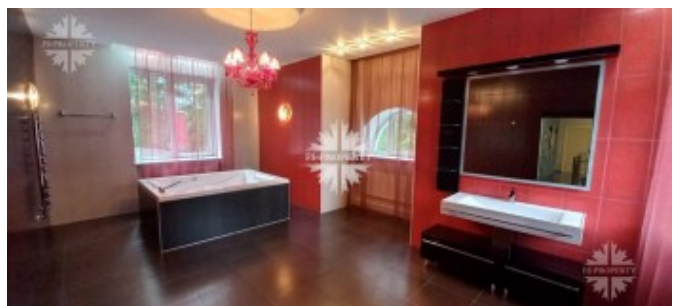

Дом полностью меблирован и оборудован бытовой техникой. Установлена система подогрева полов во всех помещениях. Потолки высокие (3.30м).

Большой и глубокий бассейн (температура прогревается до 32 градусов) с автоматической фильтрацией. Вместительный тёплый гараж на две габаритные машины, при этом есть свободное место для хранения. Для машин и гостевых машин очень много места во дворе.

Планировочное решение дома:

Фото

ДОМ С БАССЕЙНОМ

Первый этаж: гараж, два технических помещения с бойлерной, большой бассейн с сауной и душевой (стоит отдельным крылом, вход из дома), огромный холл, одна спальня, санузел, гардеробная, гостиная, кухня - столовая из которой выход на открытую уютную веранду под крышей, где расположен большой стол со стульями, диван, кресла с мягкими подушками и журнальный стол.

На первом этаже 6 разных выходов на улицу.

Второй этаж: большой холл с выходом на большой балкон, три спальни, два санузла, большая СПА-комната с санузлом, гардеробная комната.

Третий этаж: большой холл (при желании из него можно сделать ещё одну отдельную комнату), переходящий в огромную территорию: гостиная - бильярдная - кинозал; две спальни и санузел.