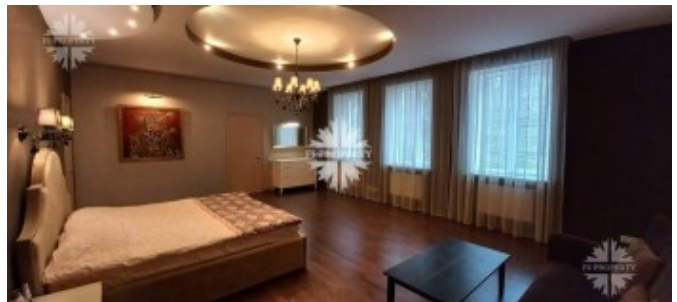

Дом полностью меблирован и оборудован бытовой техникой. Установлена система подогрева полов во всех помещениях. Потолки высокие (3.30м).

Большой и глубокий бассейн (температура прогревается до 32 градусов) с автоматической фильтрацией. Вместительный тёплый гараж на две габаритные машины, при этом есть свободное место для хранения. Для машин и гостевых машин очень много места во дворе.

Планировочное решение дома:

Фото

ДОМ С БАССЕЙНОМ

Первый этаж: гараж, два технических помещения с бойлерной, большой бассейн с сауной и душевой (стоит отдельным крылом, вход из дома), огромный холл, одна спальня, санузел, гардеробная, гостиная, кухня - столовая из которой выход на открытую уютную веранду под крышей, где расположен большой стол со стульями, диван, кресла с мягкими подушками и журнальный стол.

На первом этаже 6 разных выходов на улицу.

Второй этаж: большой холл с выходом на большой балкон, три спальни, два санузла, большая СПА-комната с санузлом, гардеробная комната.

Третий этаж: большой холл (при желании из него можно сделать ещё одну отдельную комнату), переходящий в огромную территорию: гостиная - бильярдная - кинозал; две спальни и санузел.