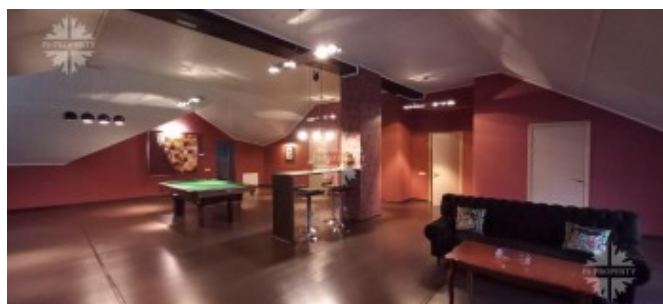

Описание

Предлагаем в аренду дом с 6 спальнями и большим бассейном в ДК «Конверсия», охраняемом поселке в окружении леса.

Дом 900 метров на участке 22 сотки с собственным выходом в лес. Часть участка выложена газоном, а на участке за домом сохранен натуральный лесной ландшафт с хвойными деревьями.

Дом полностью меблирован и оборудован бытовой техникой. Установлена система подогрева полов во всех помещениях. Потолки высокие (3.30м).

Большой и глубокий бассейн (температура прогревается до 32 градусов) с автоматической фильтрацией. Вместительный тёплый гараж на две габаритные машины, при этом есть свободное место для хранения. Для машин и гостевых машин очень много места во дворе.

Фото

Планировочное решение дома:

Первый этаж: гараж, два технических

ДОМ С БАССЕЙНОМ

помещения с бойлерной, большой бассейн с сауной и душевой (стоит отдельным крылом, вход из дома), огромный холл, одна спальня, санузел, гардеробная, гостиная, кухня - столовая из которой выход на открытую уютную веранду под крышей, где расположен большой стол со стульями, диван, кресла с мягкими подушками и журнальный стол.

На первом этаже 6 разных выходов на улицу.

Второй этаж: большой холл с выходом на большой балкон, три спальни, два санузла, большая СПА-комната с санузлом, гардеробная комната.

Третий этаж: большой холл (при желании из него можно сделать ещё одну отдельную комнату), переходящий в огромную территорию: гостиная - билльярдная - кинозал; две спальни и санузел.