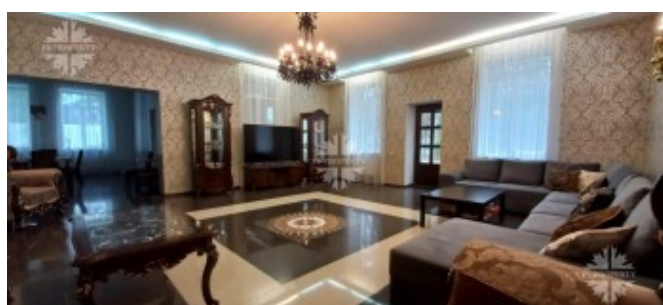

Дом полностью меблирован и оборудован бытовой техникой. Установлена система подогрева полов во всех помещениях. Потолки высокие (3.30м).

Большой и глубокий бассейн (температура прогревается до 32 градусов) с автоматической фильтрацией. Вместительный тёплый гараж на две габаритные машины, при этом есть свободное место для хранения. Для машин и гостевых машин очень много места во дворе.

Фото

Планировочное решение дома:

Первый этаж: гараж, два технических

ДОМ С БАССЕЙНОМ

помещения с бойлерной, большой бассейн с сауной и душевой (стоит отдельным крылом, вход из дома), огромный холл, одна спальня, санузел, гардеробная, гостиная, кухня - столовая из которой выход на открытую уютную веранду под крышей, где расположен большой стол со стульями, диван, кресла с мягкими подушками и журнальный стол.

На первом этаже 6 разных выходов на улицу.

Второй этаж: большой холл с выходом на большой балкон, три спальни, два санузла, большая СПА-комната с санузлом, гардеробная комната.

Третий этаж: большой холл (при желании из него можно сделать ещё одну отдельную комнату), переходящий в огромную территорию: гостиная - билльярдная - кинозал; две спальни и санузел.