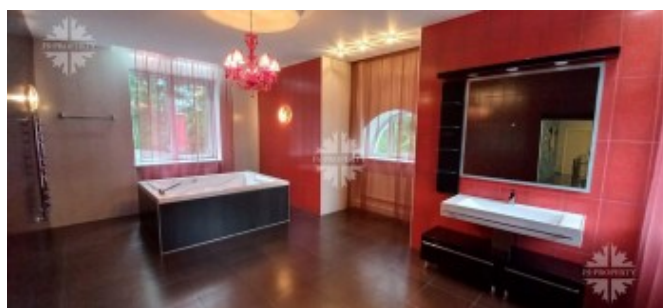

Дом полностью меблирован и оборудован бытовой техникой. Установлена система подогрева полов во всех помещениях. Потолки высокие (3.30м).

Большой и глубокий бассейн (температура прогревается до 32 градусов) с автоматической фильтрацией. Вместительный тёплый гараж на две габаритные машины, при этом есть свободное место для хранения. Для машин и гостевых машин очень много места во дворе.

Фото

Планировочное решение дома:

Первый этаж: гараж, два технических

ДОМ С БАССЕЙНОМ

помещения с бойлерной, большой бассейн с сауной и душевой (стоит отдельным крылом, вход из дома), огромный холл, одна спальня, санузел, гардеробная, гостиная, кухня - столовая из которой выход на открытую уютную веранду под крышей, где расположен большой стол со стульями, диван, кресла с мягкими подушками и журнальный стол.

На первом этаже 6 разных выходов на улицу.

Второй этаж: большой холл с выходом на большой балкон, три спальни, два санузла, большая СПА-комната с санузлом, гардеробная комната.

Третий этаж: большой холл (при желании из него можно сделать ещё одну отдельную комнату), переходящий в огромную территорию: гостиная - билльярдная - кинозал; две спальни и санузел.