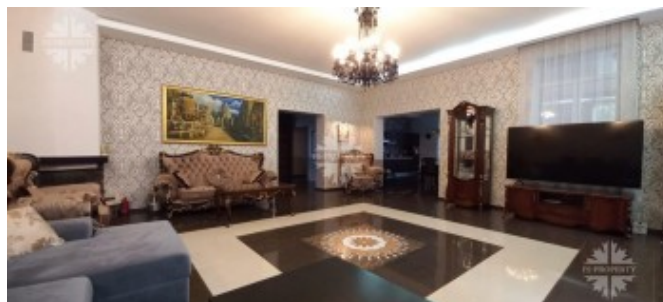

Дом полностью меблирован и оборудован бытовой техникой. Установлена система подогрева полов во всех помещениях. Потолки высокие (3.30м).

Большой и глубокий бассейн (температура прогревается до 32 градусов) с автоматической фильтрацией. Вместительный тёплый гараж на две габаритные машины, при этом есть свободное место для хранения. Для машин и гостевых машин очень много места во дворе.

Фото

Планировочное решение дома:

Первый этаж: гараж, два технических

ДОМ С БАССЕЙНОМ

помещения с бойлерной, большой бассейн с сауной и душевой (стоит отдельным крылом, вход из дома), огромный холл, одна спальня, санузел, гардеробная, гостиная, кухня - столовая из которой выход на открытую уютную веранду под крышей, где расположен большой стол со стульями, диван, кресла с мягкими подушками и журнальный стол.

На первом этаже 6 разных выходов на улицу.

Второй этаж: большой холл с выходом на большой балкон, три спальни, два санузла, большая СПА-комната с санузлом, гардеробная комната.

Третий этаж: большой холл (при желании из него можно сделать ещё одну отдельную комнату), переходящий в огромную территорию: гостиная - билльярдная - кинозал; две спальни и санузел.