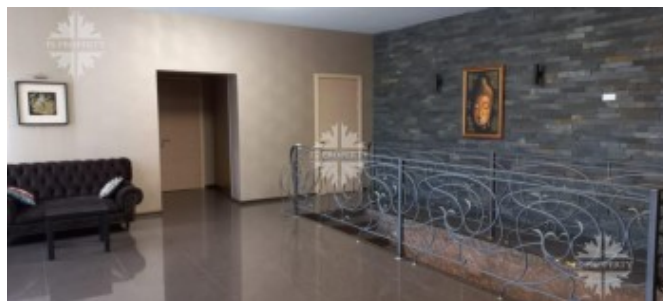

Дом полностью меблирован и оборудован бытовой техникой. Установлена система подогрева полов во всех помещениях. Потолки высокие (3.30м).

Большой и глубокий бассейн (температура прогревается до 32 градусов) с автоматической фильтрацией. Вместительный тёплый гараж на две габаритные машины, при этом есть свободное место для хранения. Для машин и гостевых машин очень много места во дворе.

Фото

Планировочное решение дома:

Первый этаж: гараж, два технических

ДОМ С БАССЕЙНОМ

помещения с бойлерной, большой бассейн с сауной и душевой (стоит отдельным крылом, вход из дома), огромный холл, одна спальня, санузел, гардеробная, гостиная, кухня - столовая из которой выход на открытую уютную веранду под крышей, где расположен большой стол со стульями, диван, кресла с мягкими подушками и журнальный стол.

На первом этаже 6 разных выходов на улицу.

Второй этаж: большой холл с выходом на большой балкон, три спальни, два санузла, большая СПА-комната с санузлом, гардеробная комната.

Третий этаж: большой холл (при желании из него можно сделать ещё одну отдельную комнату), переходящий в огромную территорию: гостиная - билльярдная - кинозал; две спальни и санузел.