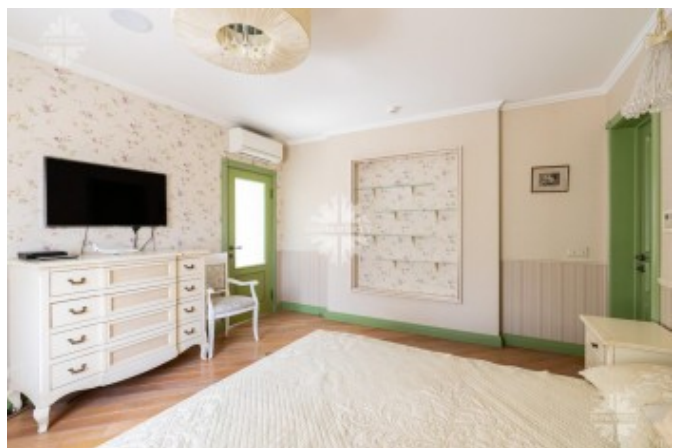

ДОМ С БАССЕЙНОМ