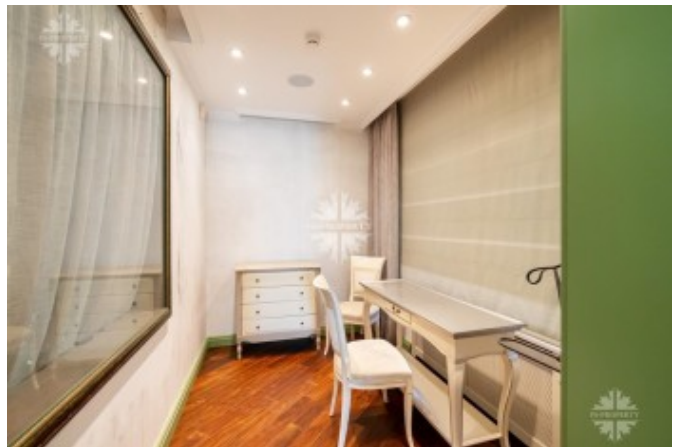

ДОМ С БАССЕЙНОМ