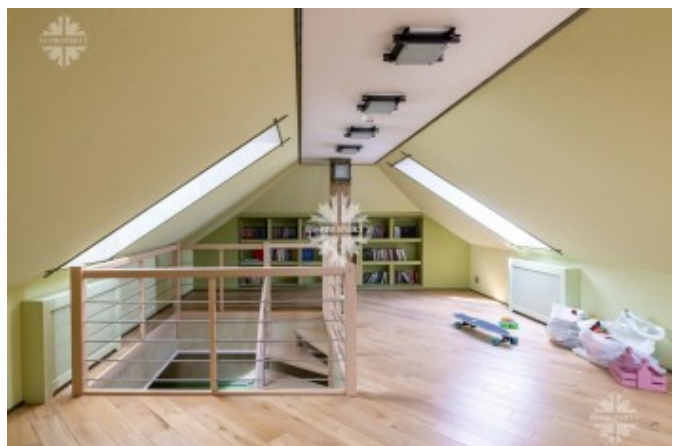

ДОМ С БАССЕЙНОМ