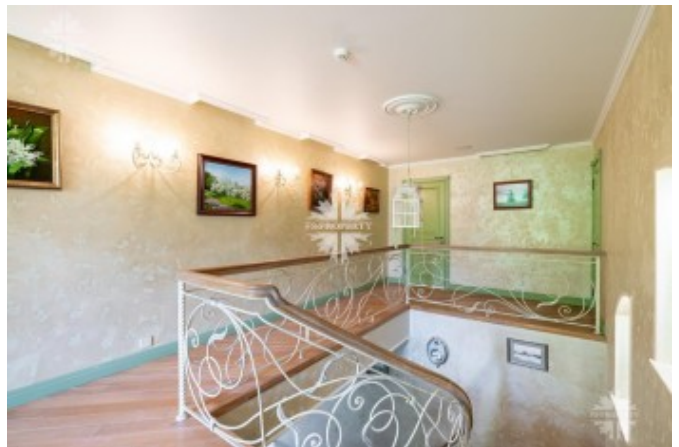

ДОМ С БАССЕЙНОМ