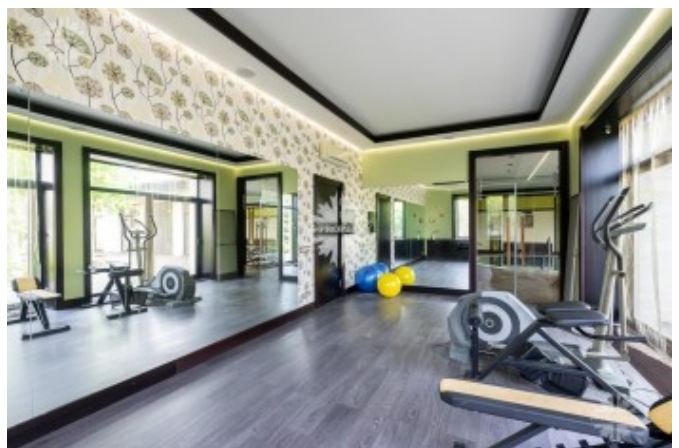

ДОМ С БАССЕЙНОМ