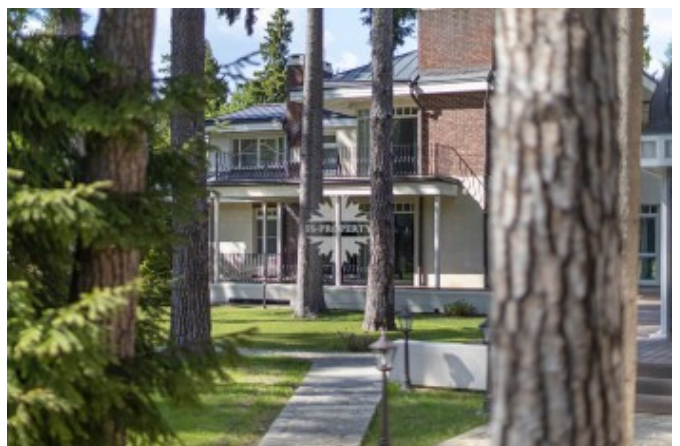

ДОМ С БАССЕЙНОМ

Информация об объекте

№ лота	16081
Тип сделки	Продажа
Направление	Рублево-Успенское
Стоимость	780 000 000 руб.
Удаленность от МКАД	19 км
Населённый пункт	Одинцовский городской округ
Коттеджный посёлок	РИИТА
Общая площадь дома	1280 м ²
Площадь участка	41 сот.
Таунхаус	Нет

Описание

Коттедж в поселке Риита на Рублево-Успенском шоссе, на большом лесном участке 41 сотка.

Оригинальный дом с ажурными окнами, вторым светом, впечатляющей винтовой лестницей и камином из натурального камня.

спальня с гардеробной и ванной комнатой, холл, 2 балкона.

Рядом с поселком находятся: Ломоносовская и Успенская школы, частная школа АНО "СОШ им. И.П. Светловой", частная школа Сосны, детские сады, клинический госпиталь Лапино, фитнес-клуб Ривьера, клиника эстетической косметологии, а также

ДОМ С БАССЕЙНОМ

рестораны и развлекательные центры.

ДОМ С БАССЕЙНОМ

ДОМ С БАССЕЙНОМ

ДОМ С БАССЕЙНОМ

ДОМ С БАССЕЙНОМ