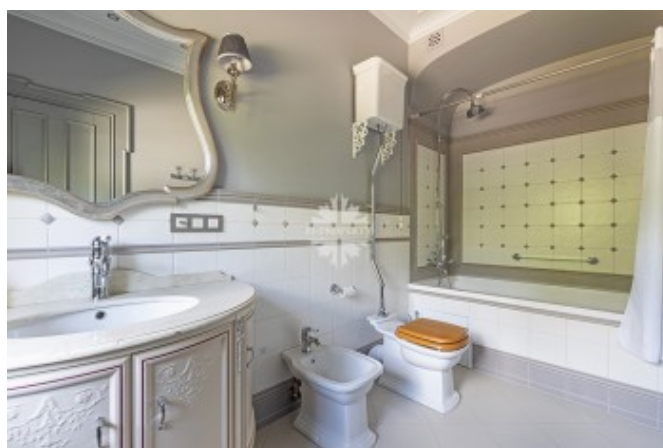

ДОМ С БАССЕЙНОМ

рестораны и развлекательные центры.