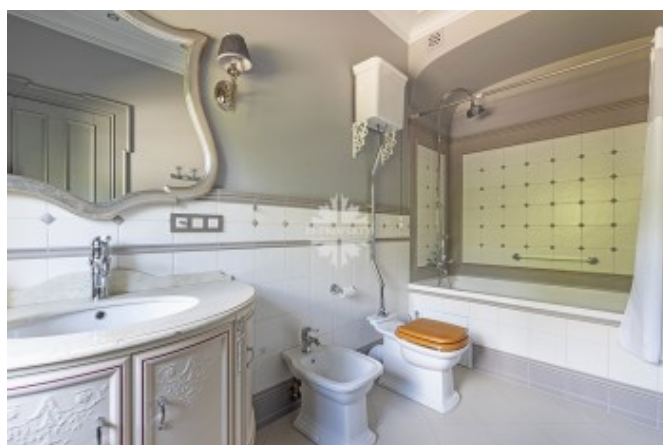

ДОМ С БАССЕЙНОМ

рестораны и развлекательные центры.