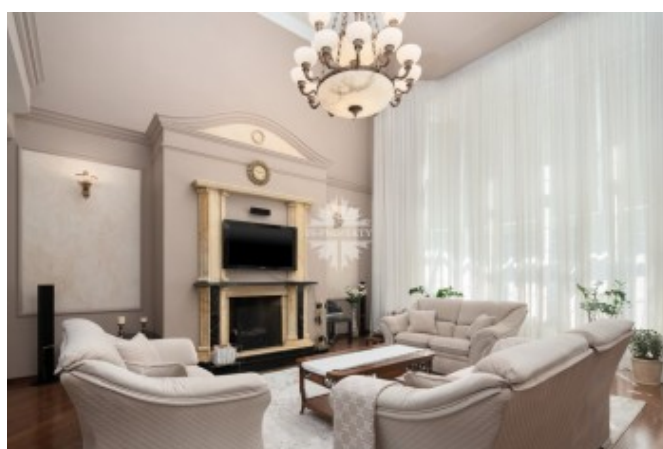

ДОМ С КАМИНОМ В КАМЕРНОМ ПОСЕЛКЕ

автополива. На участке домик для охраны, садовый домик, беседка с барбекю, летняя кухня, детская площадка, маленький пруд, навес на 4 машины.

Все центральные коммуникации.

Планировочное решение дома

1 этаж: прихожая, гостиная с камином, кухня-столовая, кладовая с холодильниками, 2 спальни с санузлами, кабинет с камином и библиотекой.

2 этаж: хозяйская спальня с санузлом и гардеробной, 2 спальни с санузлами.

Цокольный этаж: СПА-зона, сауна, душевые кабины, санузел, постирочная, бойлерная, тренажёрный зал, домашний кинотеатр.

О поселке. Описание инфраструктуры

Барвиха ПСК занимает площадь в 8 гектаров. Красивая, ухоженная территория, собственная коммунальная служба.

Рядом с посёлком парк Малевича и парк Раздолье, много прогулочных зон. Вся инфраструктура: школа-гимназия Примакова, школа Президент, детские сады, магазины, рестораны.

Удобная транспортная доступность, рядом станция Барвиха, можно добраться до Москвы на электричке. Платная дорога в 5 минутах езды.

Расположение

Потребительский садоводческий кооператив Барвиха, Одинцовский городской округ, Московская область, Рублево-Успенское шоссе, 5 км от МКАД.