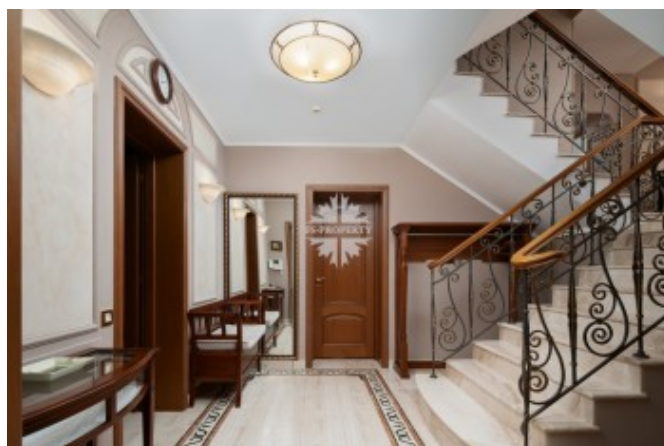

ДОМ С КАМИНОМ В КАМЕРНОМ ПОСЕЛКЕ