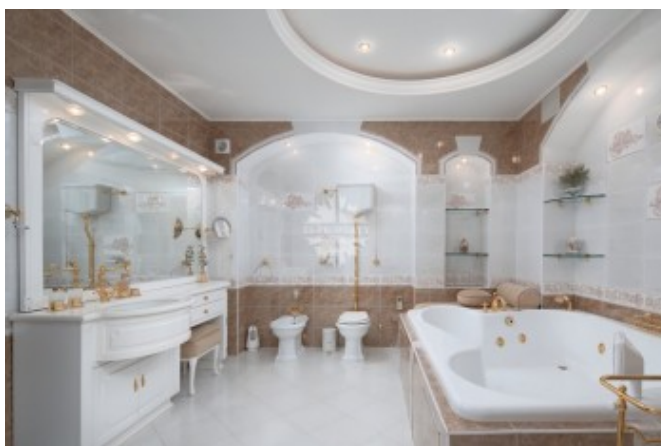

ДОМ С КАМИНОМ В КАМЕРНОМ ПОСЕЛКЕ