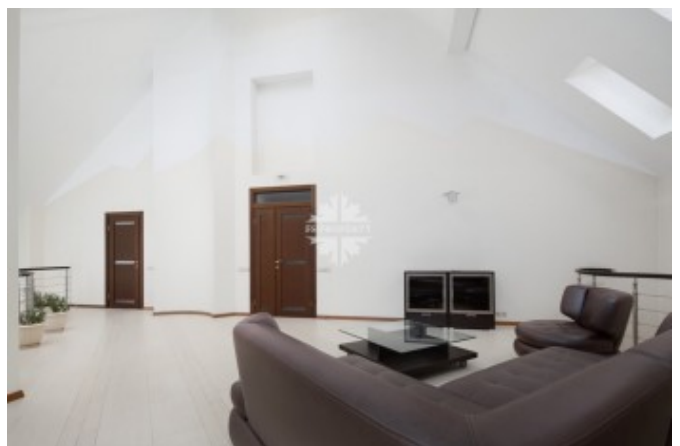

ДОМ С ОТДЕЛКОЙ И МЕБЕЛЬЮ