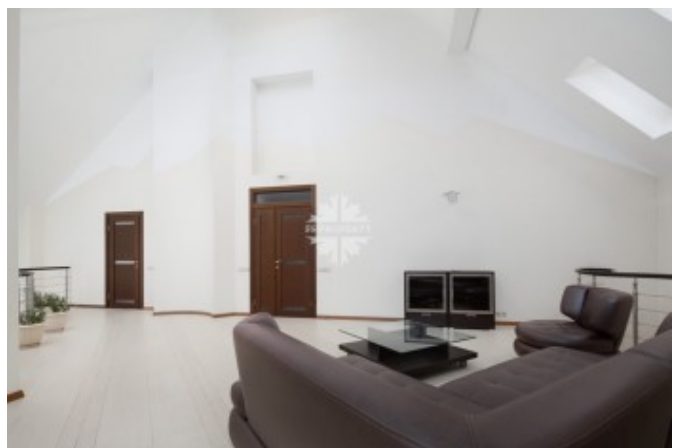

ДОМ С ОТДЕЛКОЙ И МЕБЕЛЬЮ