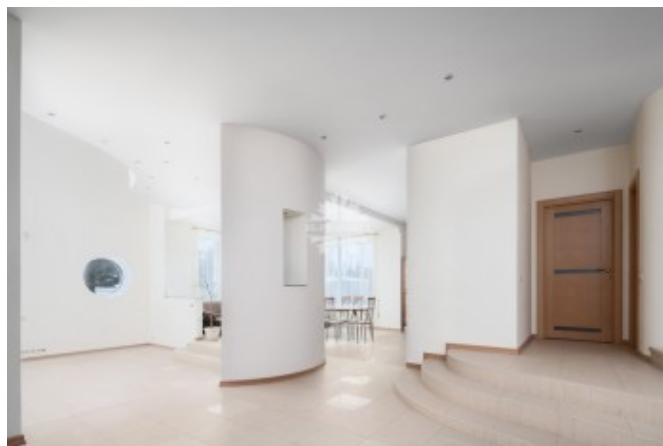

ДОМ С ОТДЕЛКОЙ И МЕБЕЛЬЮ

Информация об объекте

№ лота	15894
Тип сделки	Продажа
Направление	Рублево-Успенское
Стоимость	104 900 000 руб.
Удаленность от МКАД	7 км
Населённый пункт	Одинцовский городской округ
Коттеджный посёлок	ШУЛЬГИНО
Общая площадь дома	455 м²
Площадь участка	14 сот.
Таунхаус	Нет

Описание

Предлагается к продаже коттедж в поселке Шульгино, в окружении реликтового леса. 7 км от МКАД по Рублево-Успенскому шоссе.

Рядом парк Раздолье, парк Малевича и Подушкинский лесопарк.

Жителям поселка доступна прекрасная инфраструктура Рублево-Успенского направления, в том числе, Примаковская гимназия, Барвихинская школа, гимназия «Жуковка», детские сады, теннисный клуб, фитнес-центр и прочие объекты инфраструктуры.

Дом 455 кв.м. под ключ, с отделкой и мебелью в классическом стиле. Светлый, с грамотной планировкой и просторными комнатами.

Конструктив: кирпичные стены, железобетонные перекрытия. Оборудованы теплые полы, кондиционирование, спутниковое ТВ, интернет, охранная система.

Фото