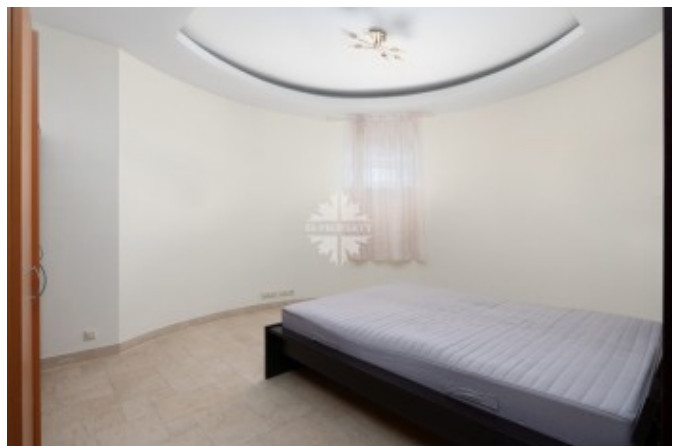

ДОМ С ОТДЕЛКОЙ И МЕБЕЛЬЮ