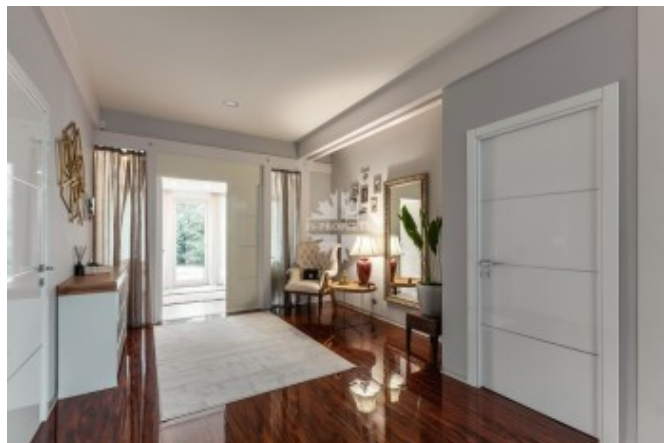

Коттедж под ключ 274 м² на участке 27 сот

Фото

ДОМ СО ВТОРЫМ СВЕТОМ

4 спальни

На участке расположены: большая беседка с камином и печью, гостевой дом со спа блоком- русская баня, финская сауна и купель.

ДОМ СО ВТОРЫМ СВЕТОМ