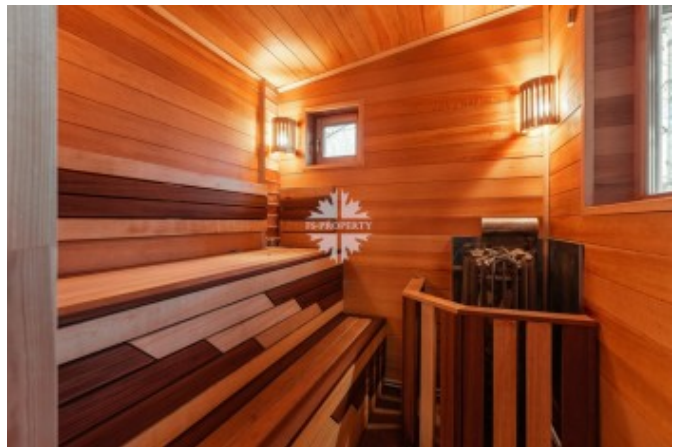

ДОМ СО ВТОРЫМ СВЕТОМ