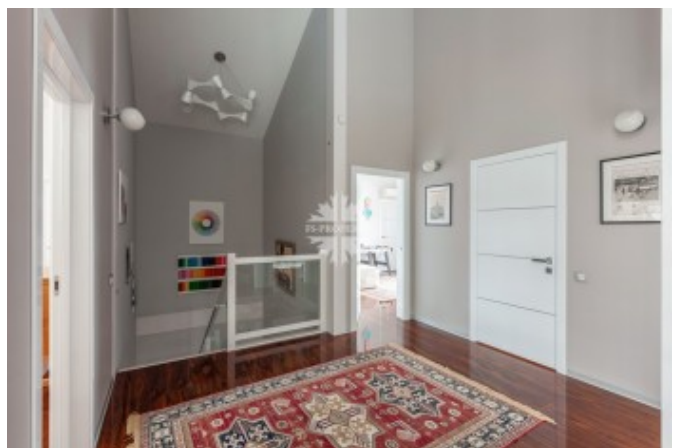

ДОМ СО ВТОРЫМ СВЕТОМ