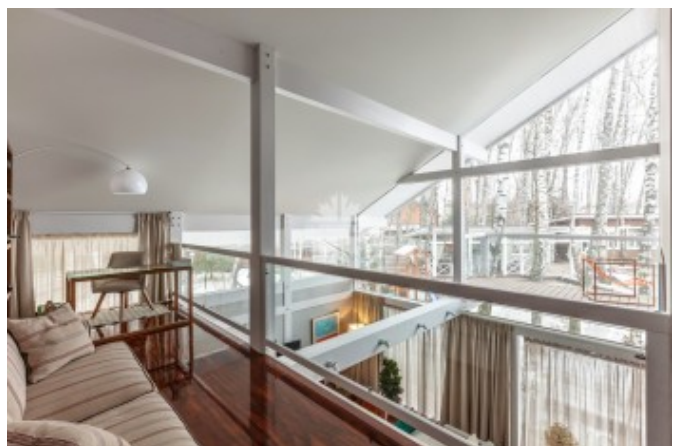

Коттедж под ключ 274 м² на участке 27 сот

Фото

ДОМ СО ВТОРЫМ СВЕТОМ

4 спальни

На участке расположены: большая беседка с камином и печью, гостевой дом со спа блоком- русская баня, финская сауна и купель.

ДОМ СО ВТОРЫМ СВЕТОМ